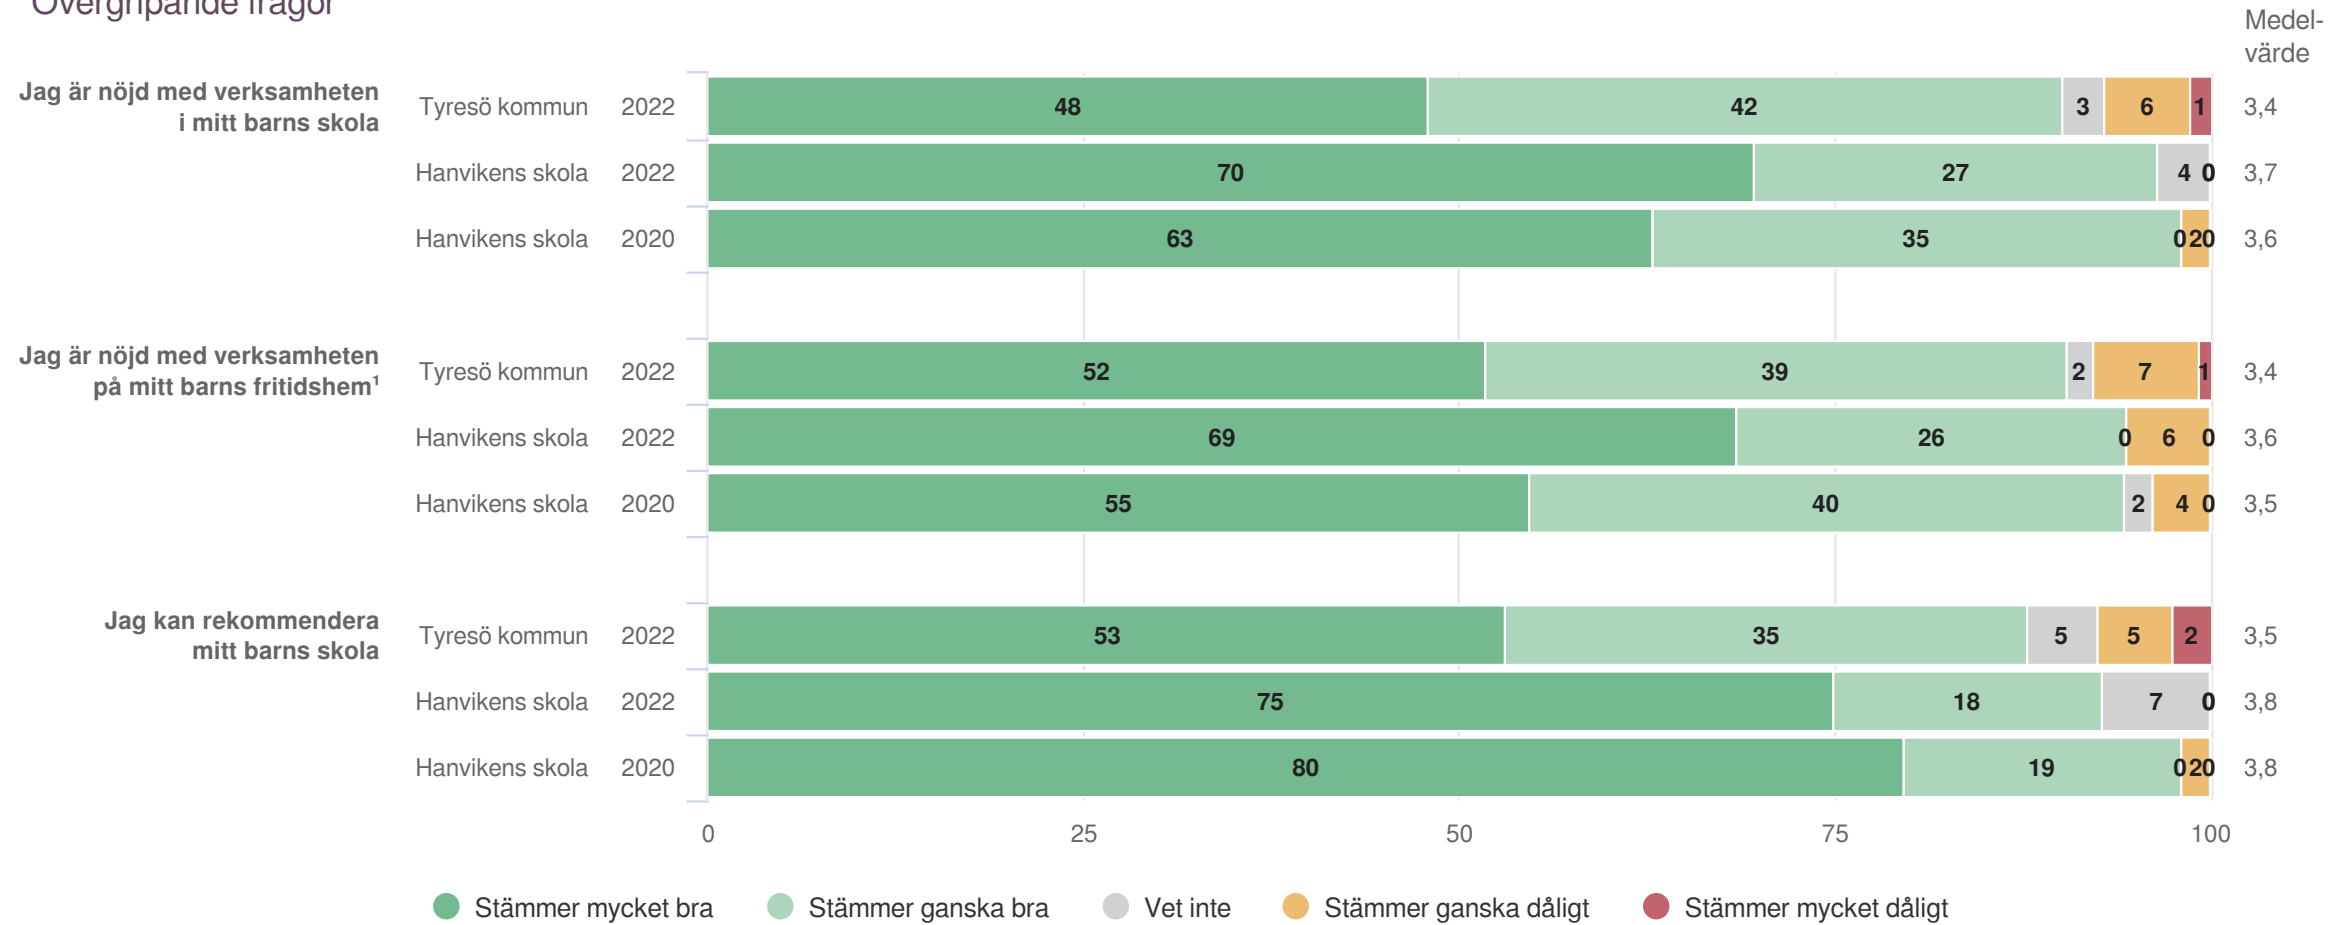

# Hanvikens skola

Föräldrar Förskoleklass (28 svar, 39%)  
Fritidshem

<sup>1</sup>Frågan endast ställd till de med fritidshem

**Skolmat**

**Origo Group**

# Hanvikens skola

Föräldrar Förskoleklass (28 svar, 39%)  
Kommunspezifika frågor

**Övergripande frågor**

**Origo Group**

# Hanvikens skola

Föräldrar Förskoleklass (28 svar, 39%)  
Övergripande frågor

<sup>1</sup>Frågan endast ställd till de med fritidshem