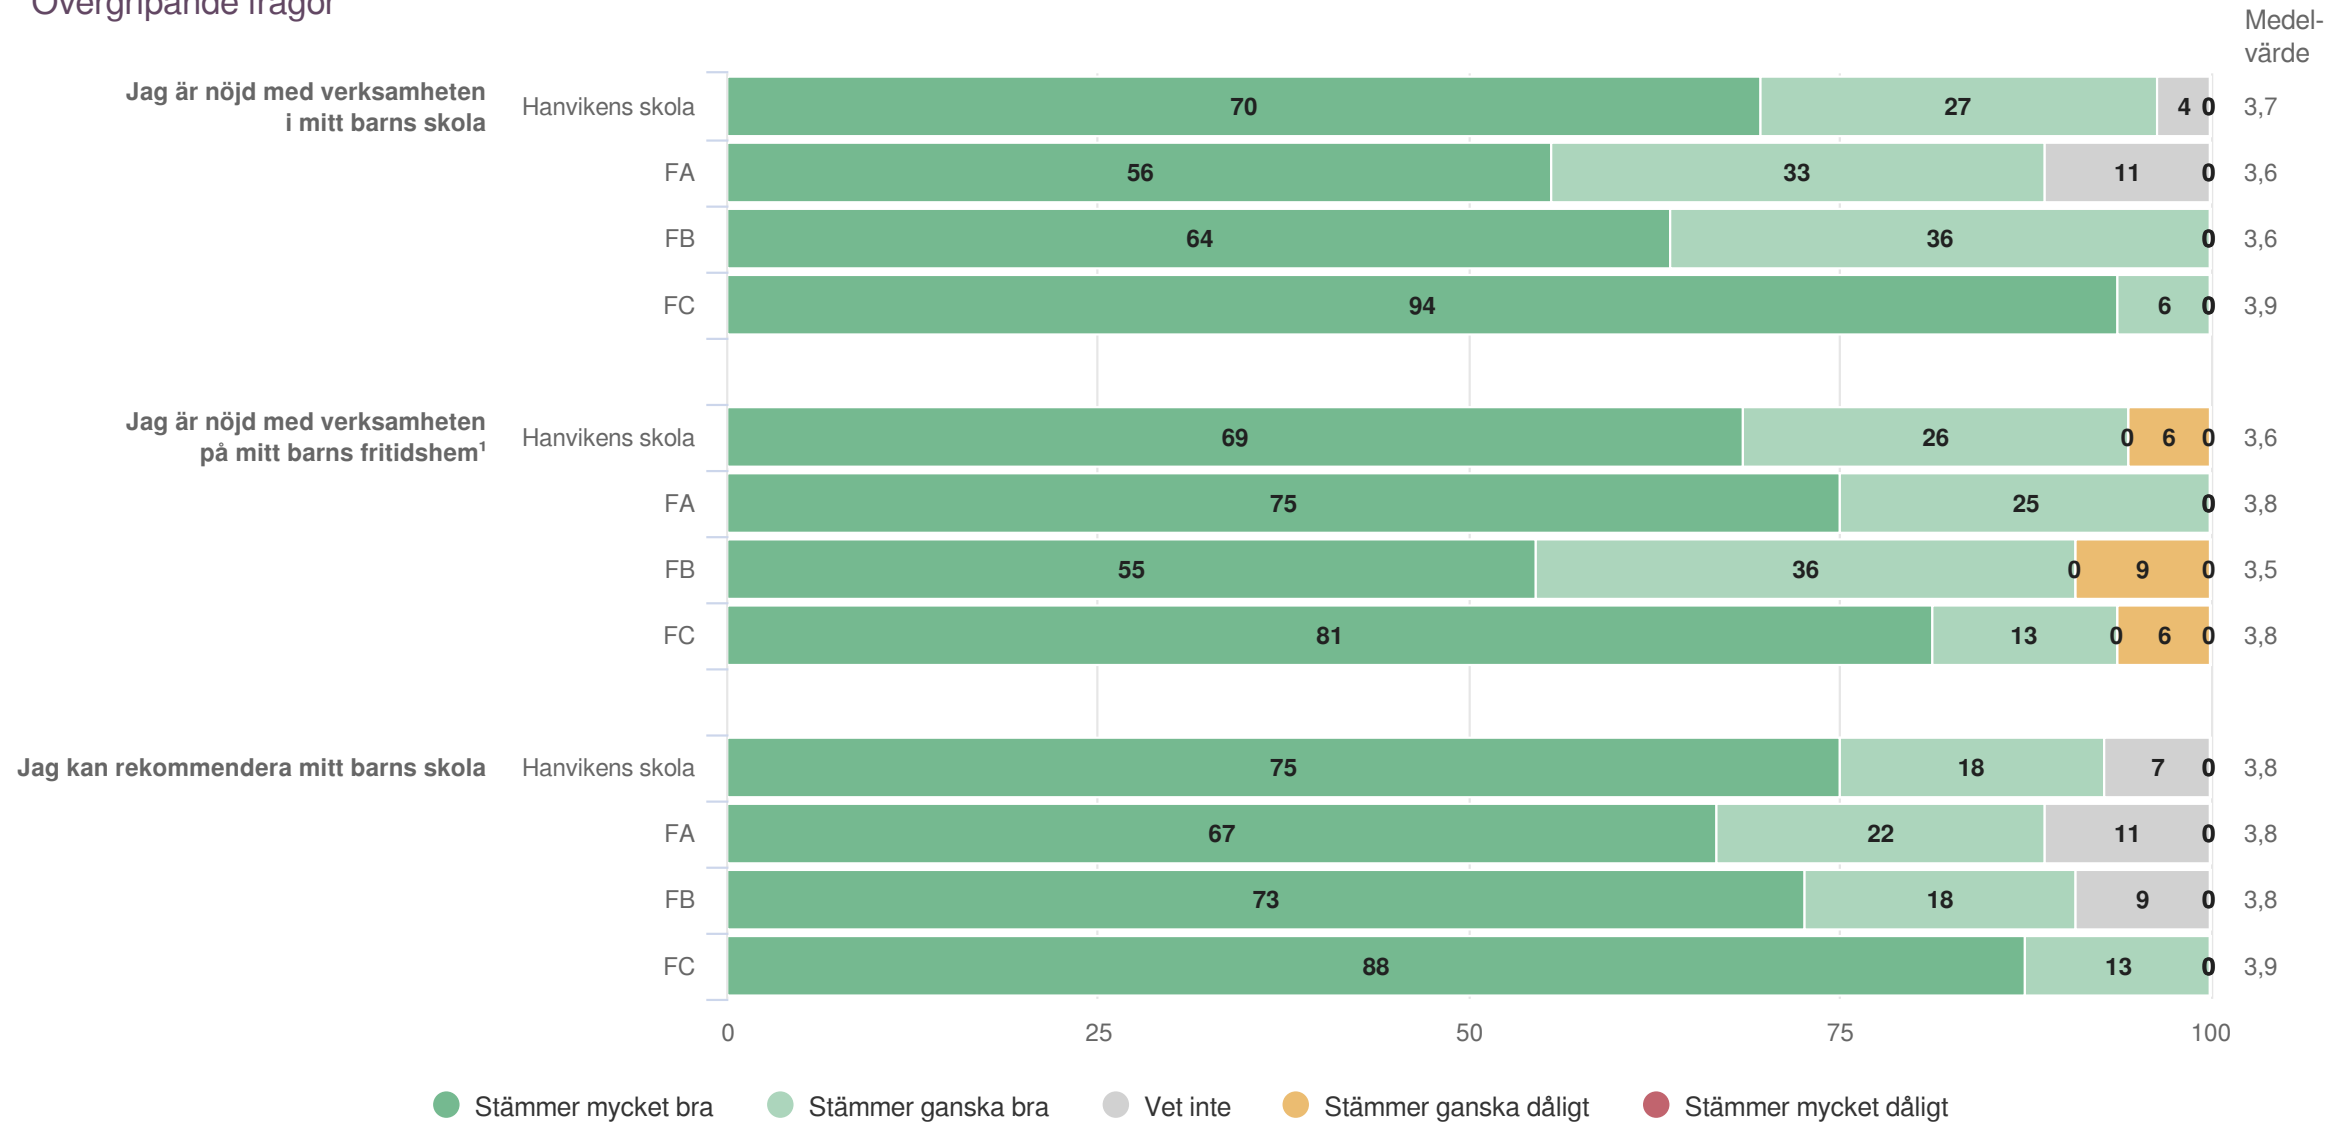

Jämförelse mellan avdelningar 2022

Föräldrar Förskoleklass
Övergripande frågor

¹Frågan endast ställd till de med fritidshem