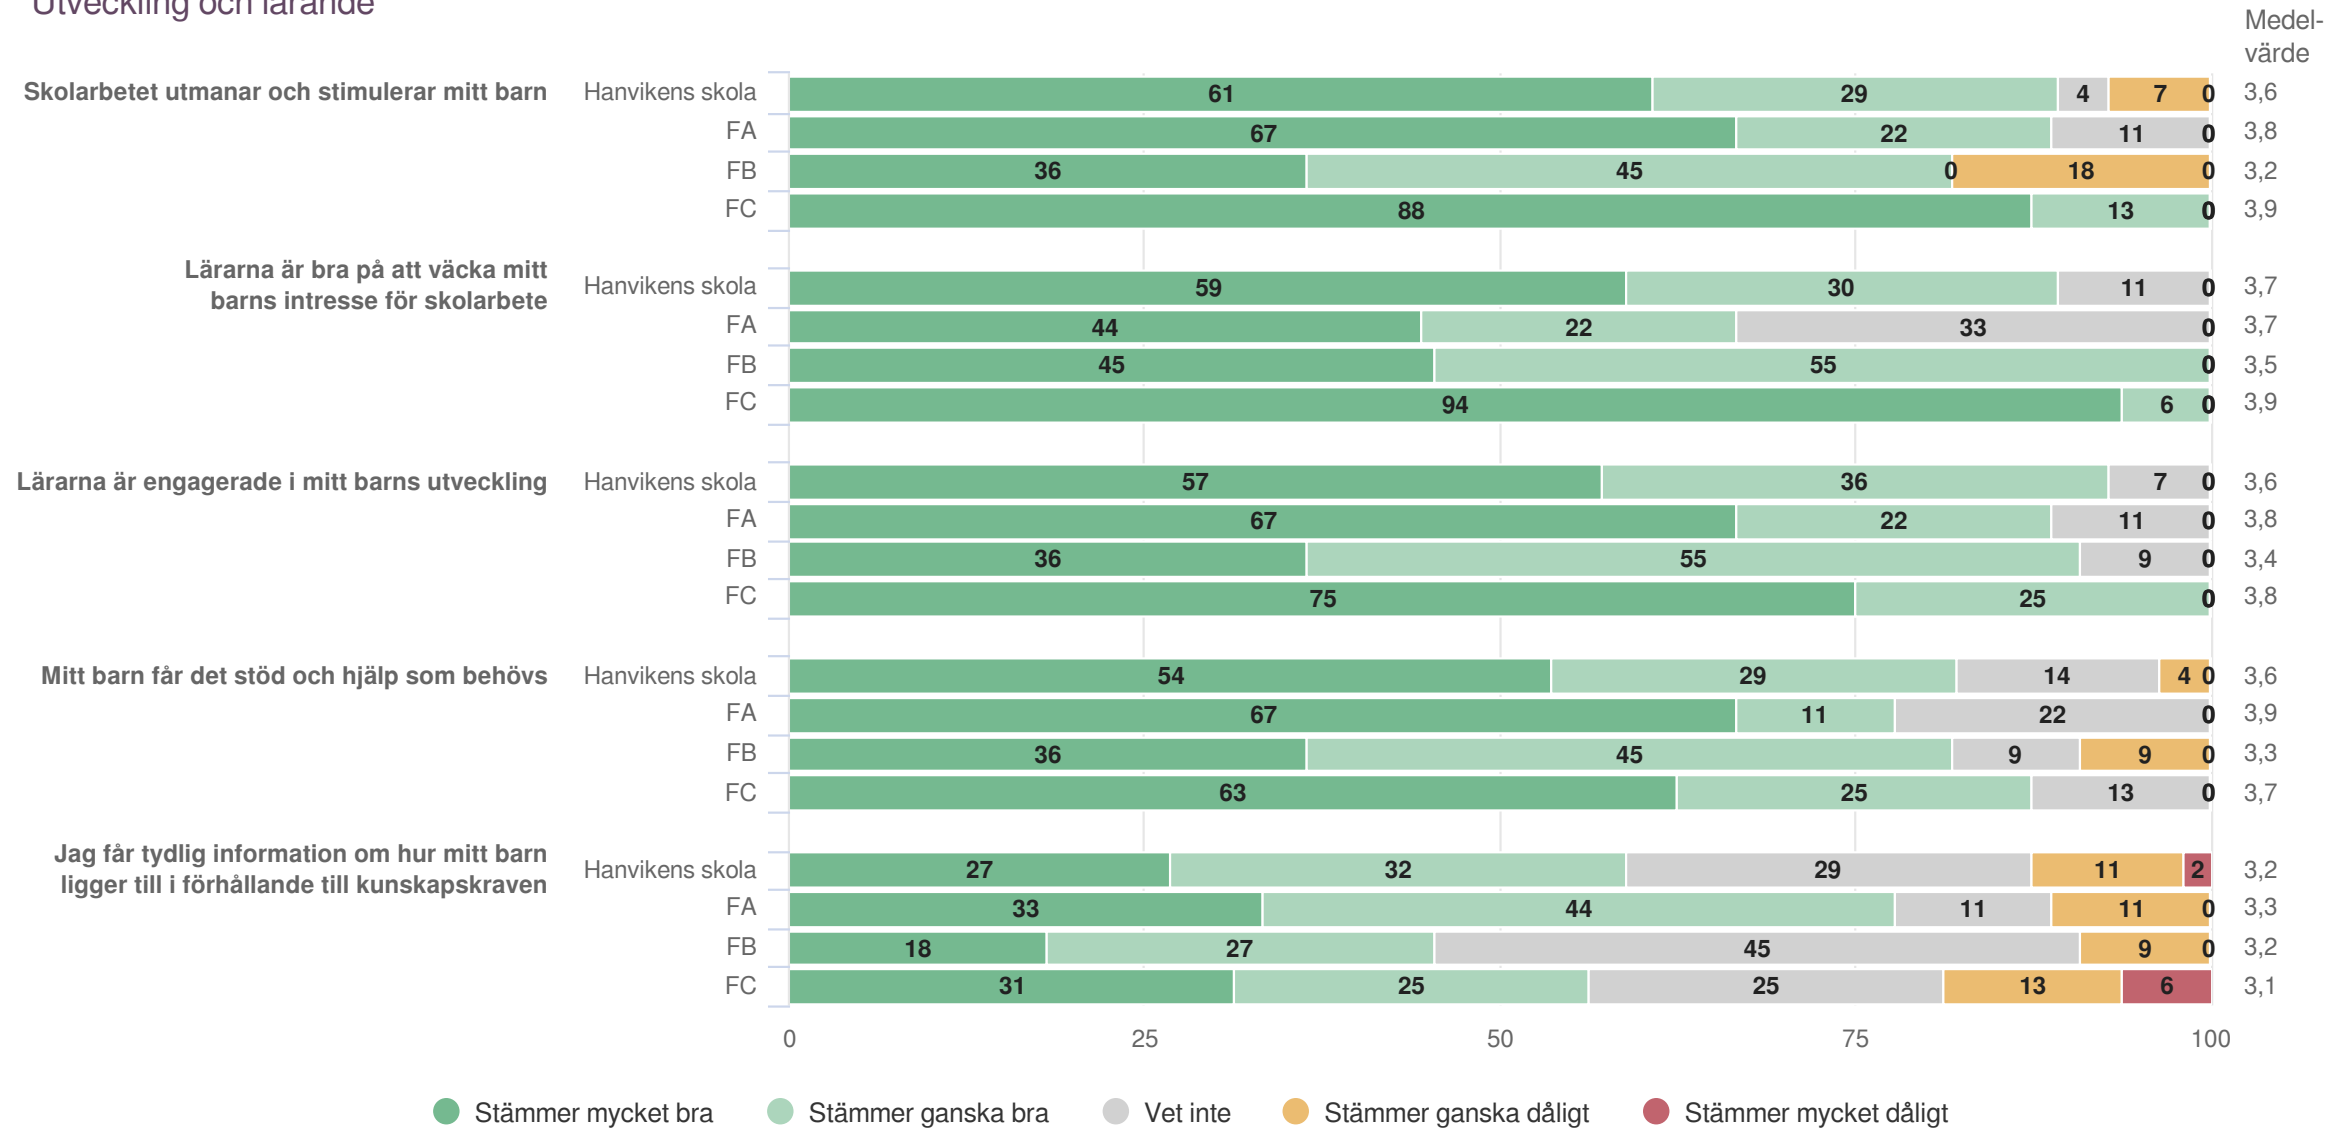

Jämförelse mellan avdelningar 2022

Föräldrar Förskoleklass
Utveckling och lärande