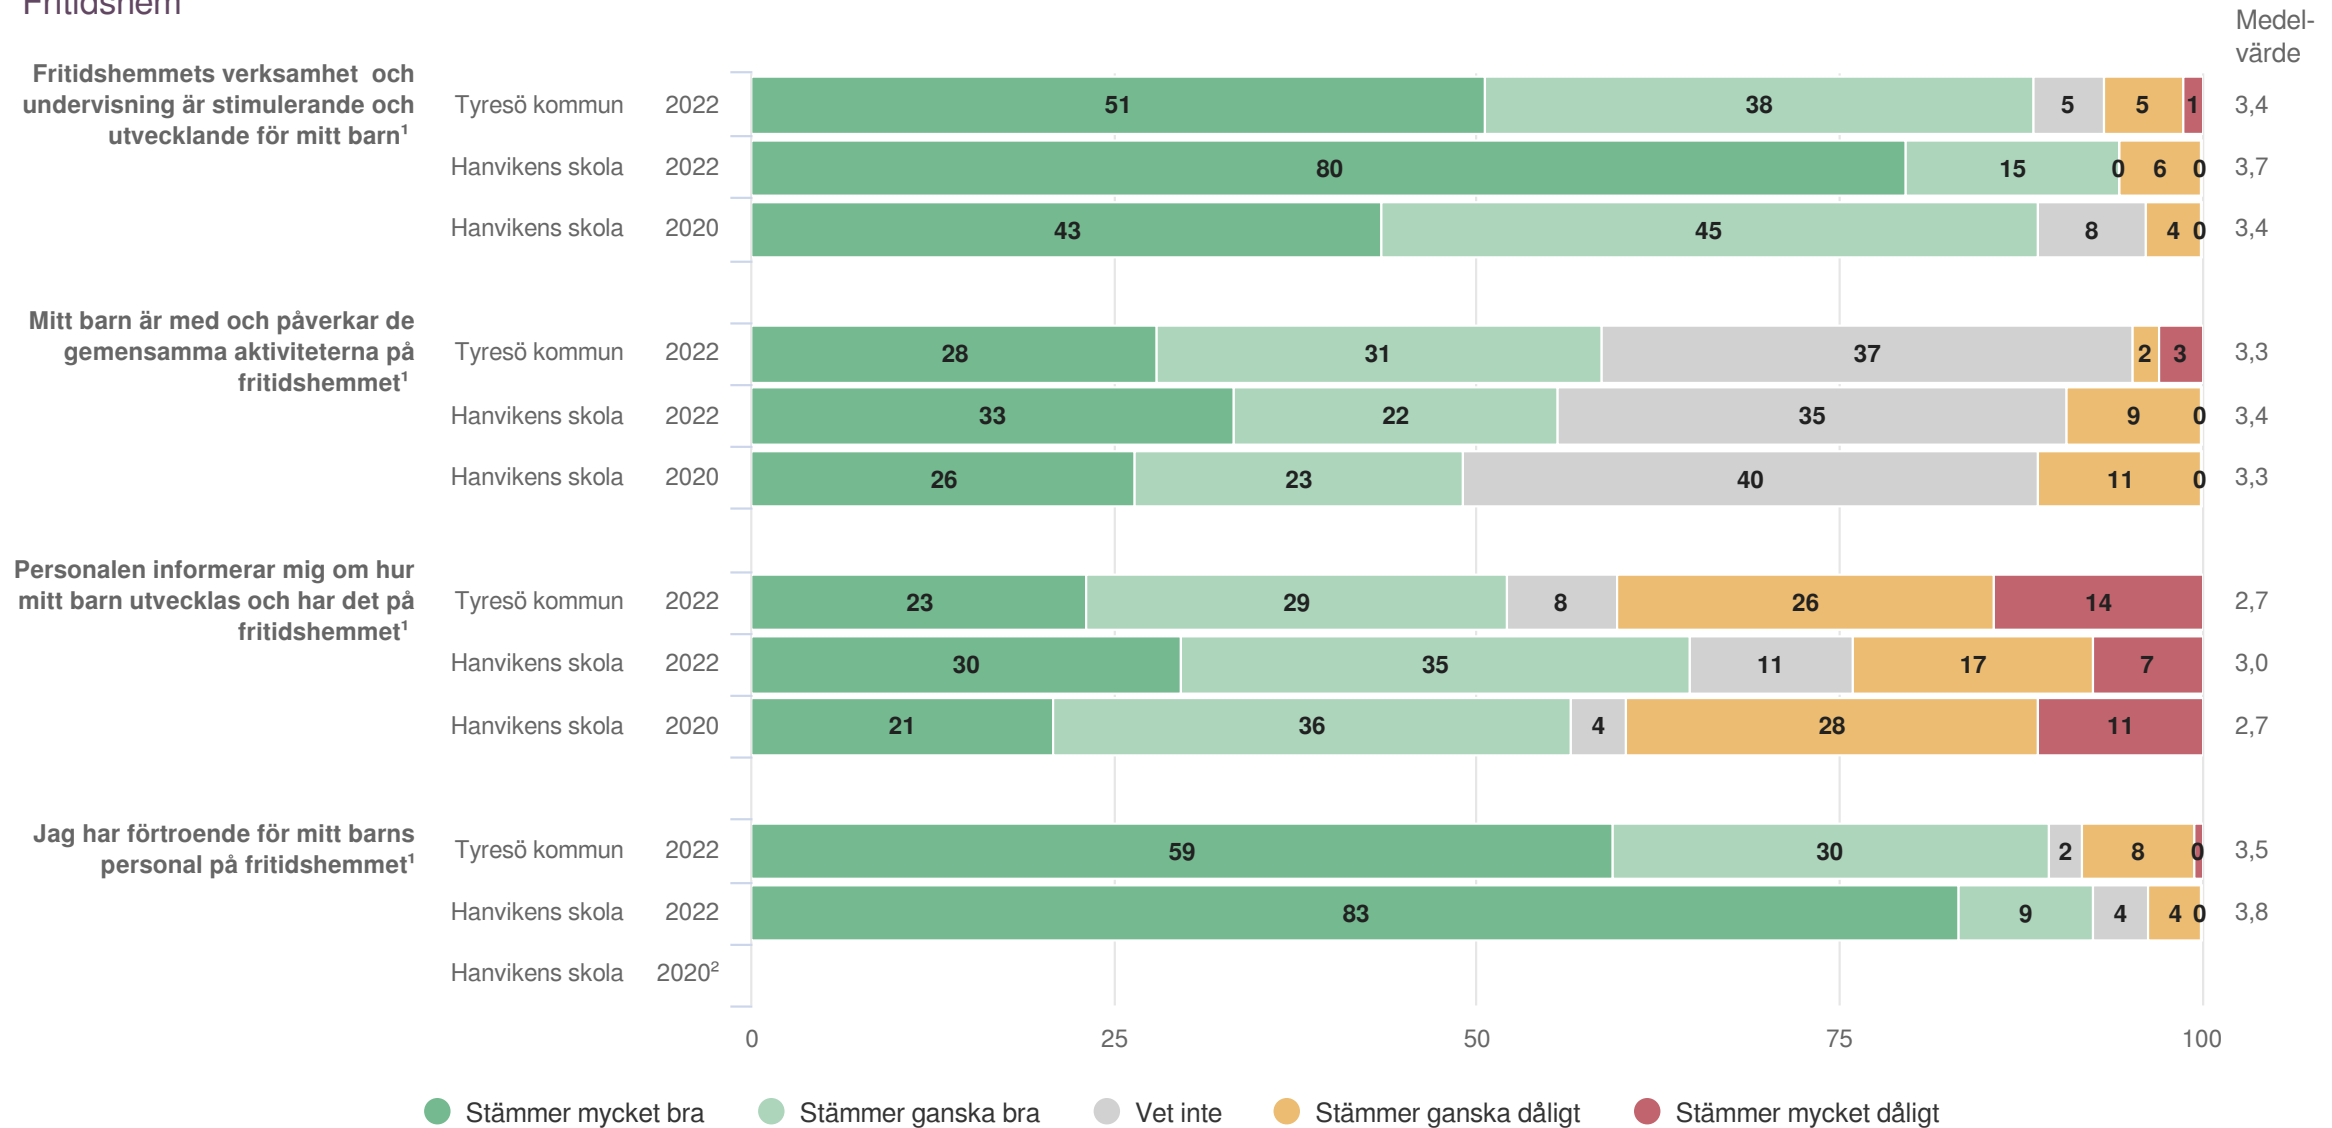

# Hanvikens skola

Föräldrar Förskoleklass (28 svar, 39%)  
Skola och hem

**Styrning och ledning**

**Origo Group**

# Hanvikens skola

Föräldrar Förskoleklass (28 svar, 39%)  
Styrning och ledning

**Fritidshem**

**Origo Group**

# Hanvikens skola

Föräldrar Förskoleklass (28 svar, 39%)  
Fritidshem

<sup>1</sup>Frågan endast ställd till de med fritidshem  
<sup>2</sup>Inget resultat