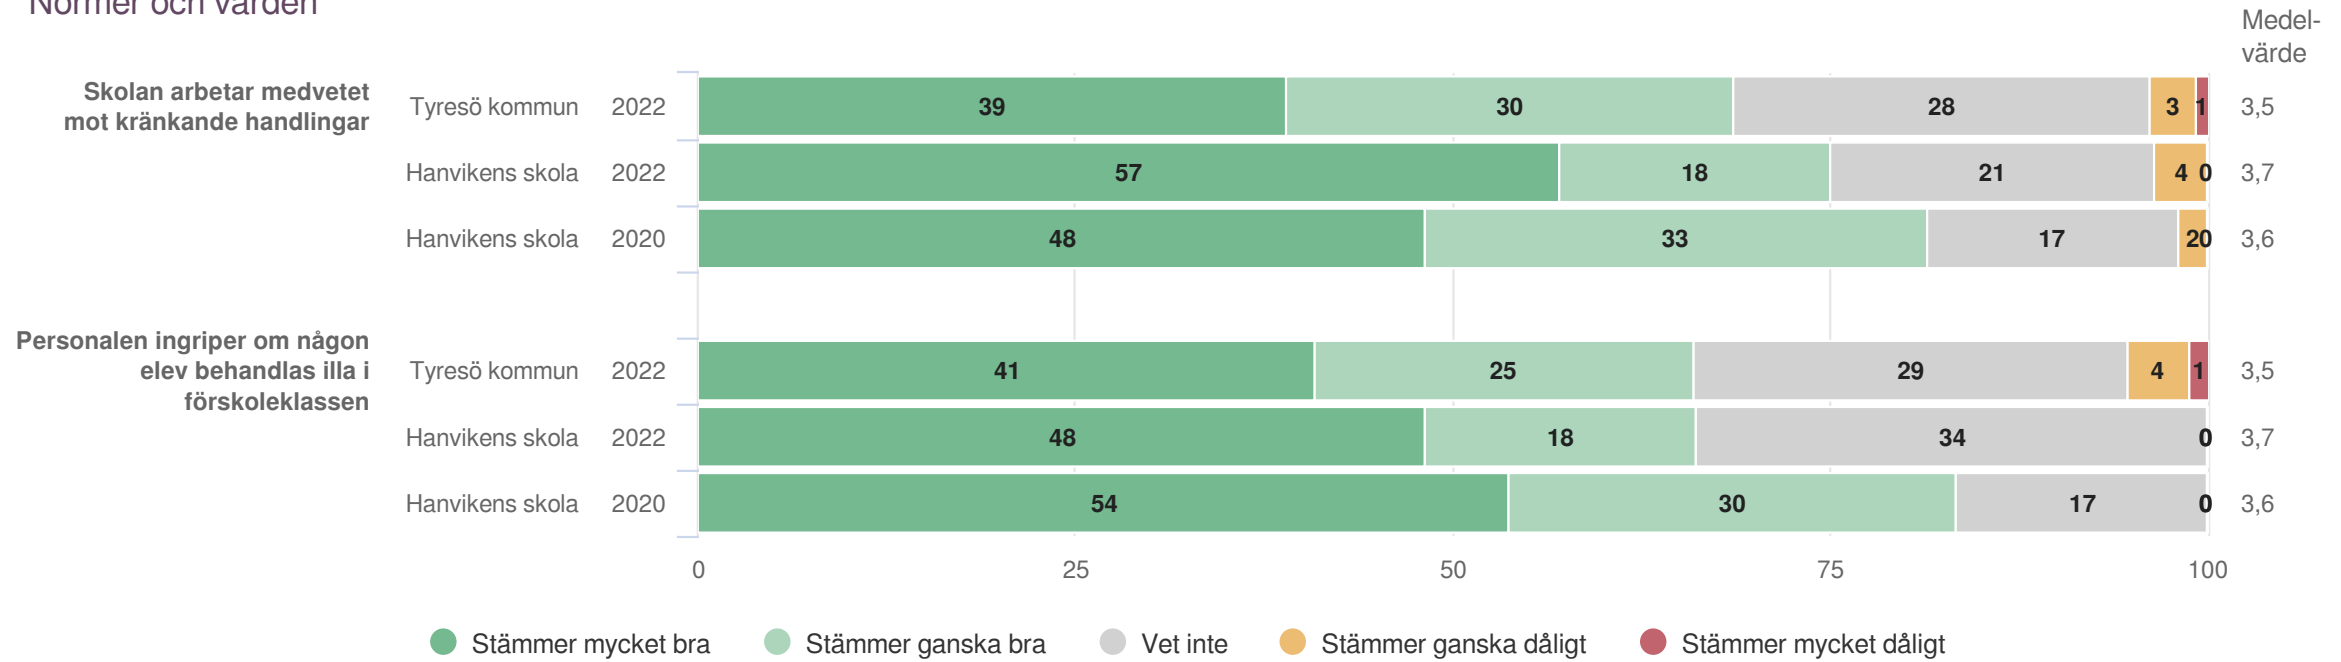

# Hanvikens skola

Föräldrar Förskoleklass (28 svar, 39%)  
Utveckling och lärande

<sup>1</sup>Inget resultat

**Ansvar och inflytande**

**Origo Group**

# Hanvikens skola

Föräldrar Förskoleklass (28 svar, 39%)  
 Ansvar och inflytande

**Normer och värden**

**Origo Group**

# Hanvikens skola

Föräldrar Förskoleklass (28 svar, 39%)  
Normer och värden

# Hanvikens skola

Föräldrar Förskoleklass (28 svar, 39%)  
Normer och värden

**Skola och hem**

**Origo Group**