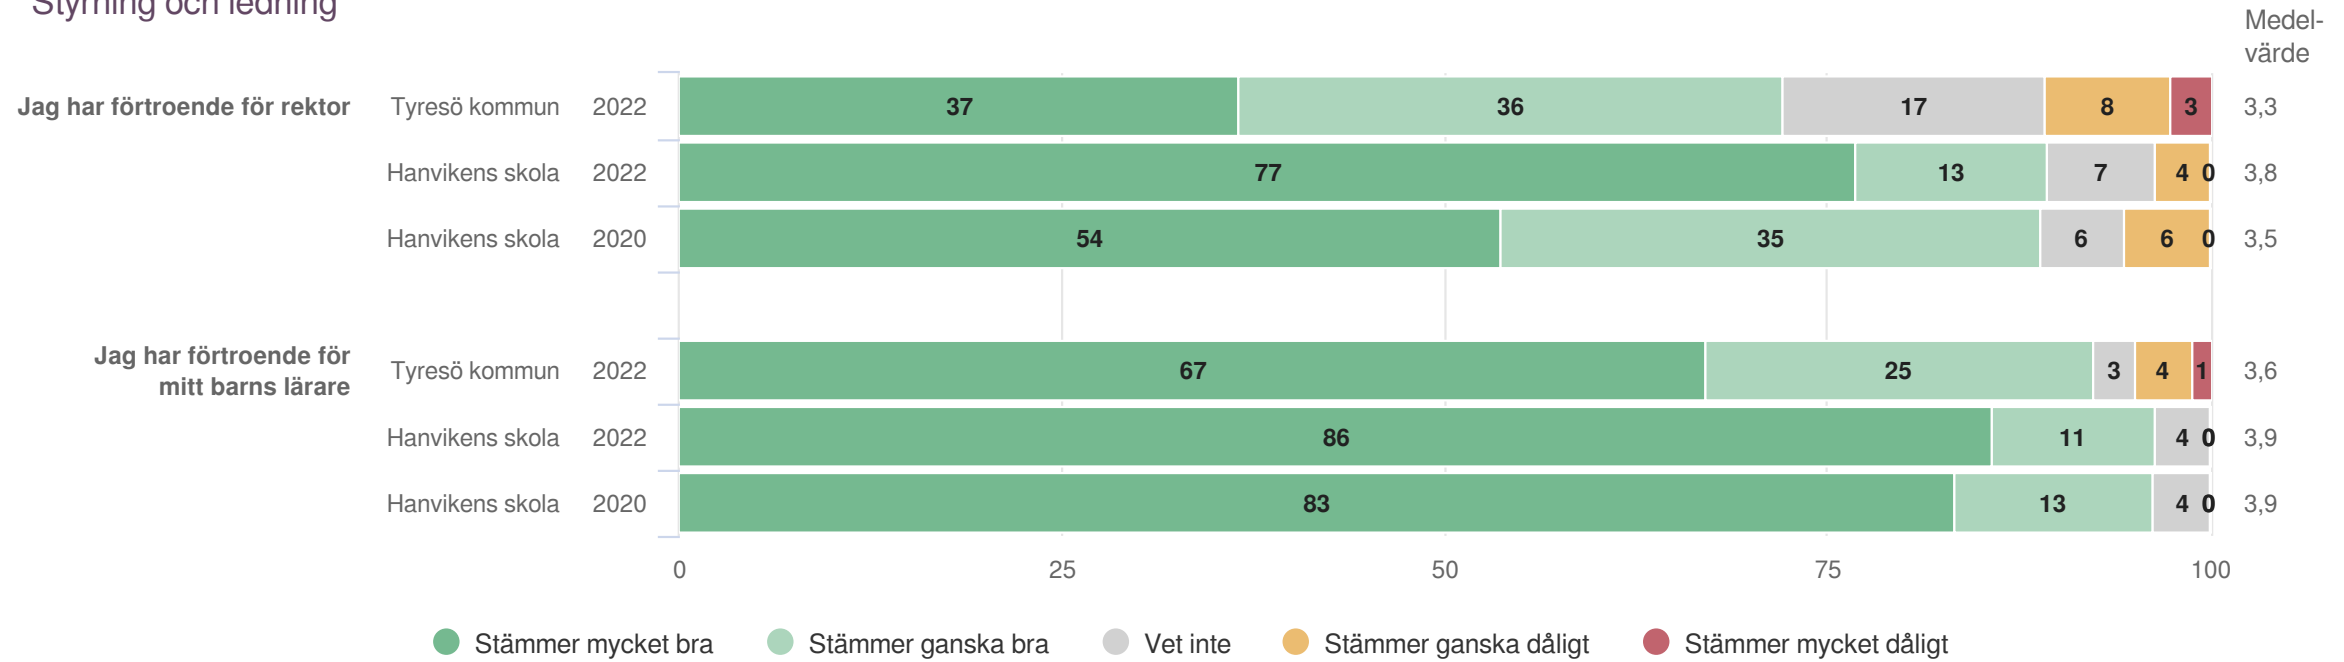

# Hanvikens skola

Föräldrar Förskoleklass (28 svar, 39%)  
Normer och värden

**Skola och hem**

**Origo Group**

# Hanvikens skola

Föräldrar Förskoleklass (28 svar, 39%)  
Skola och hem

**Styrning och ledning**

**Origo Group**

# Hanvikens skola

Föräldrar Förskoleklass (28 svar, 39%)  
Styrning och ledning

**Fritidshem**

**Origo Group**