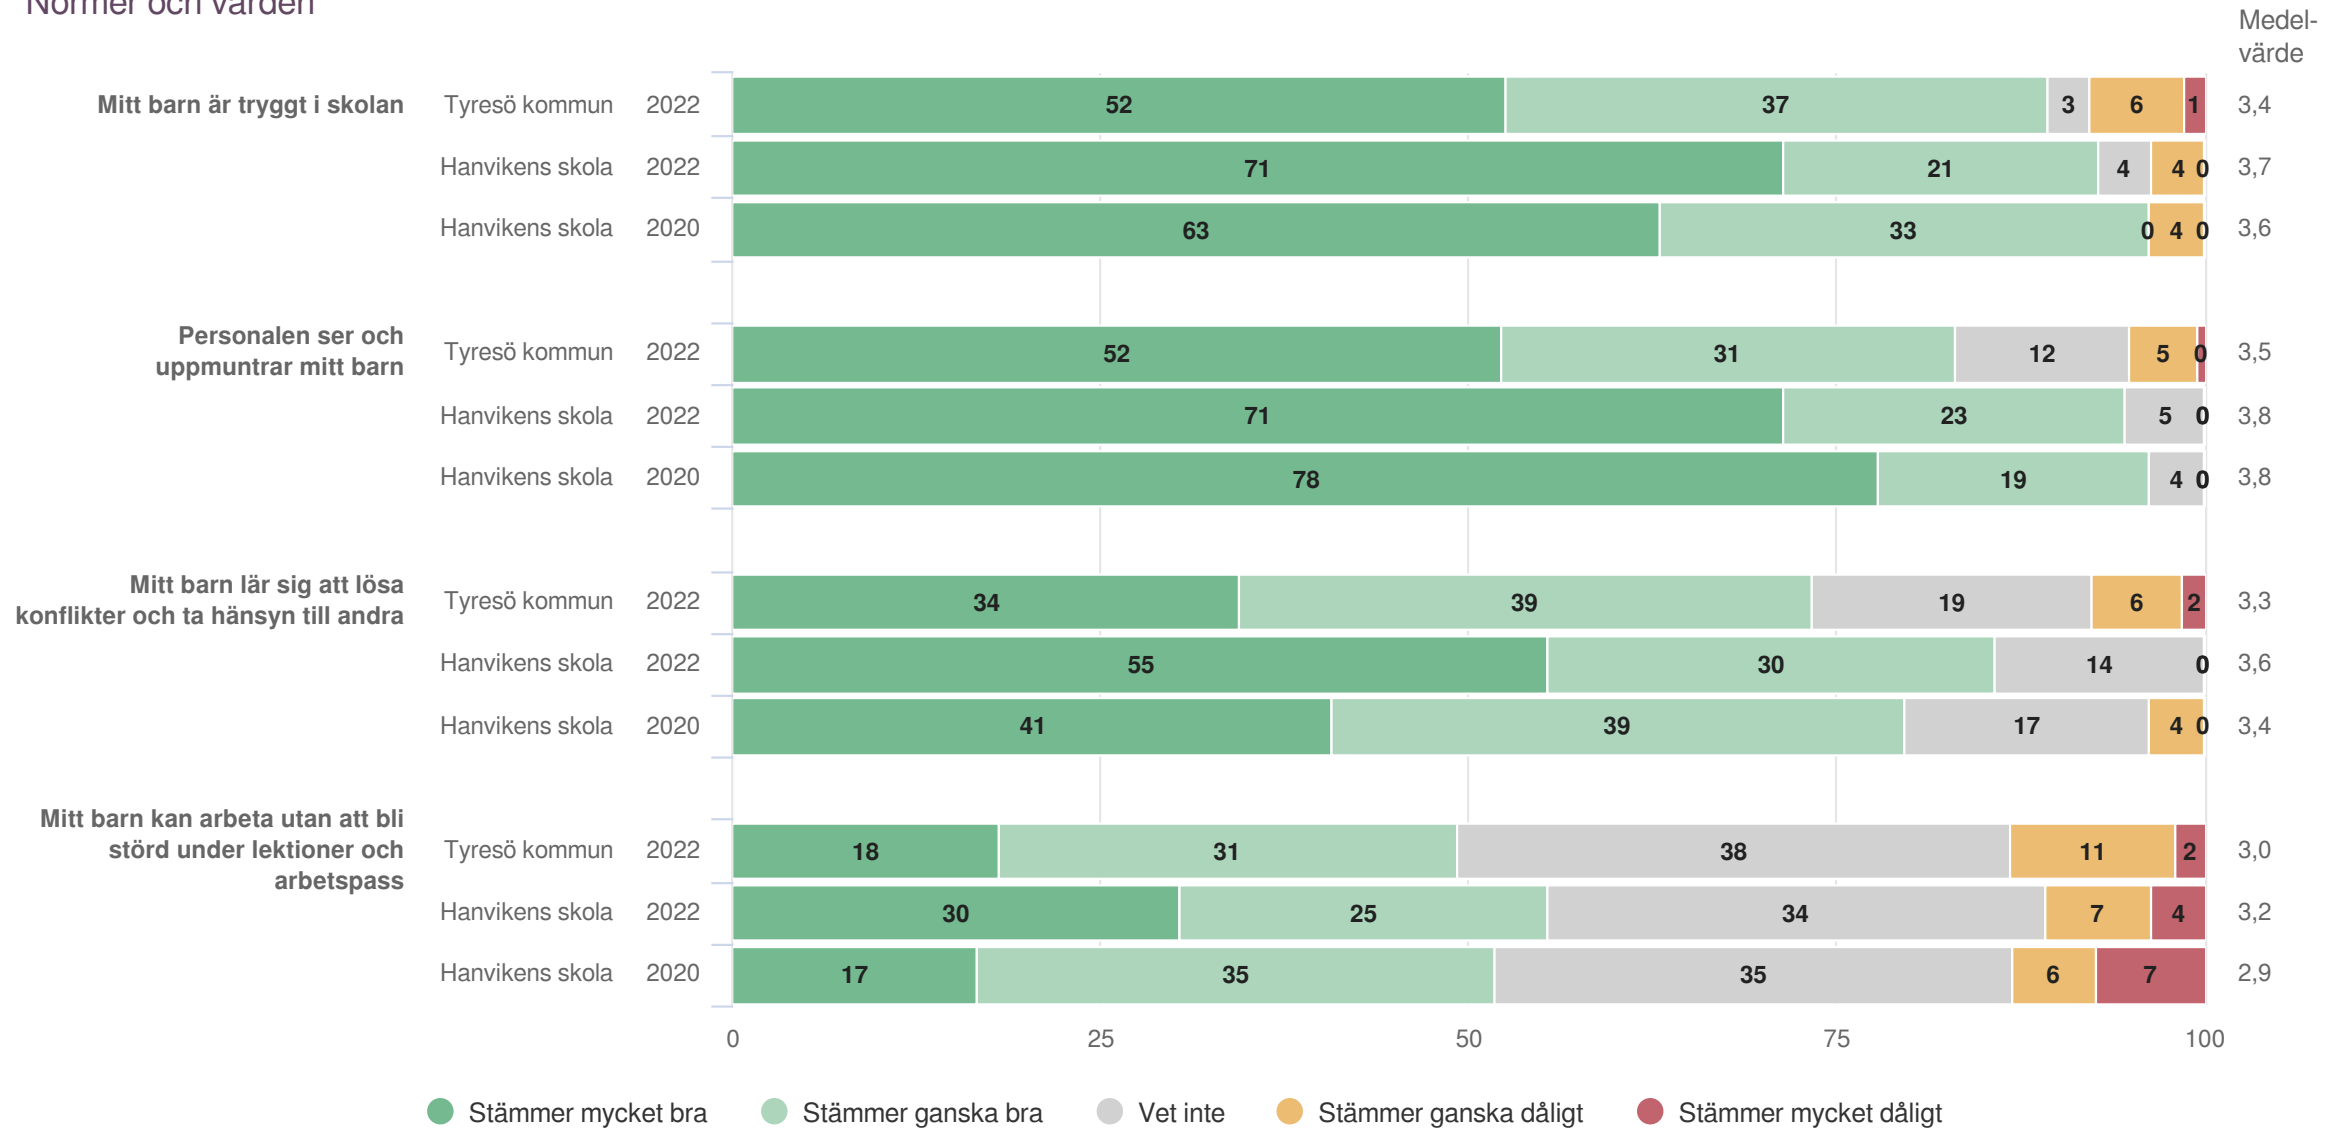

# Hanvikens skola

Föräldrar Förskoleklass (28 svar, 39%)  
Utveckling och lärande

<sup>1</sup>Inget resultat

**Ansvar och inflytande**

**Origo Group**

# Hanvikens skola

Föräldrar Förskoleklass (28 svar, 39%)  
 Ansvar och inflytande

**Normer och värden**

**Origo Group**

# Hanvikens skola

Föräldrar Förskoleklass (28 svar, 39%)  
Normer och värden

# Hanvikens skola

Föräldrar Förskoleklass (28 svar, 39%)  
Normer och värden

**Skola och hem**

**Origo Group**