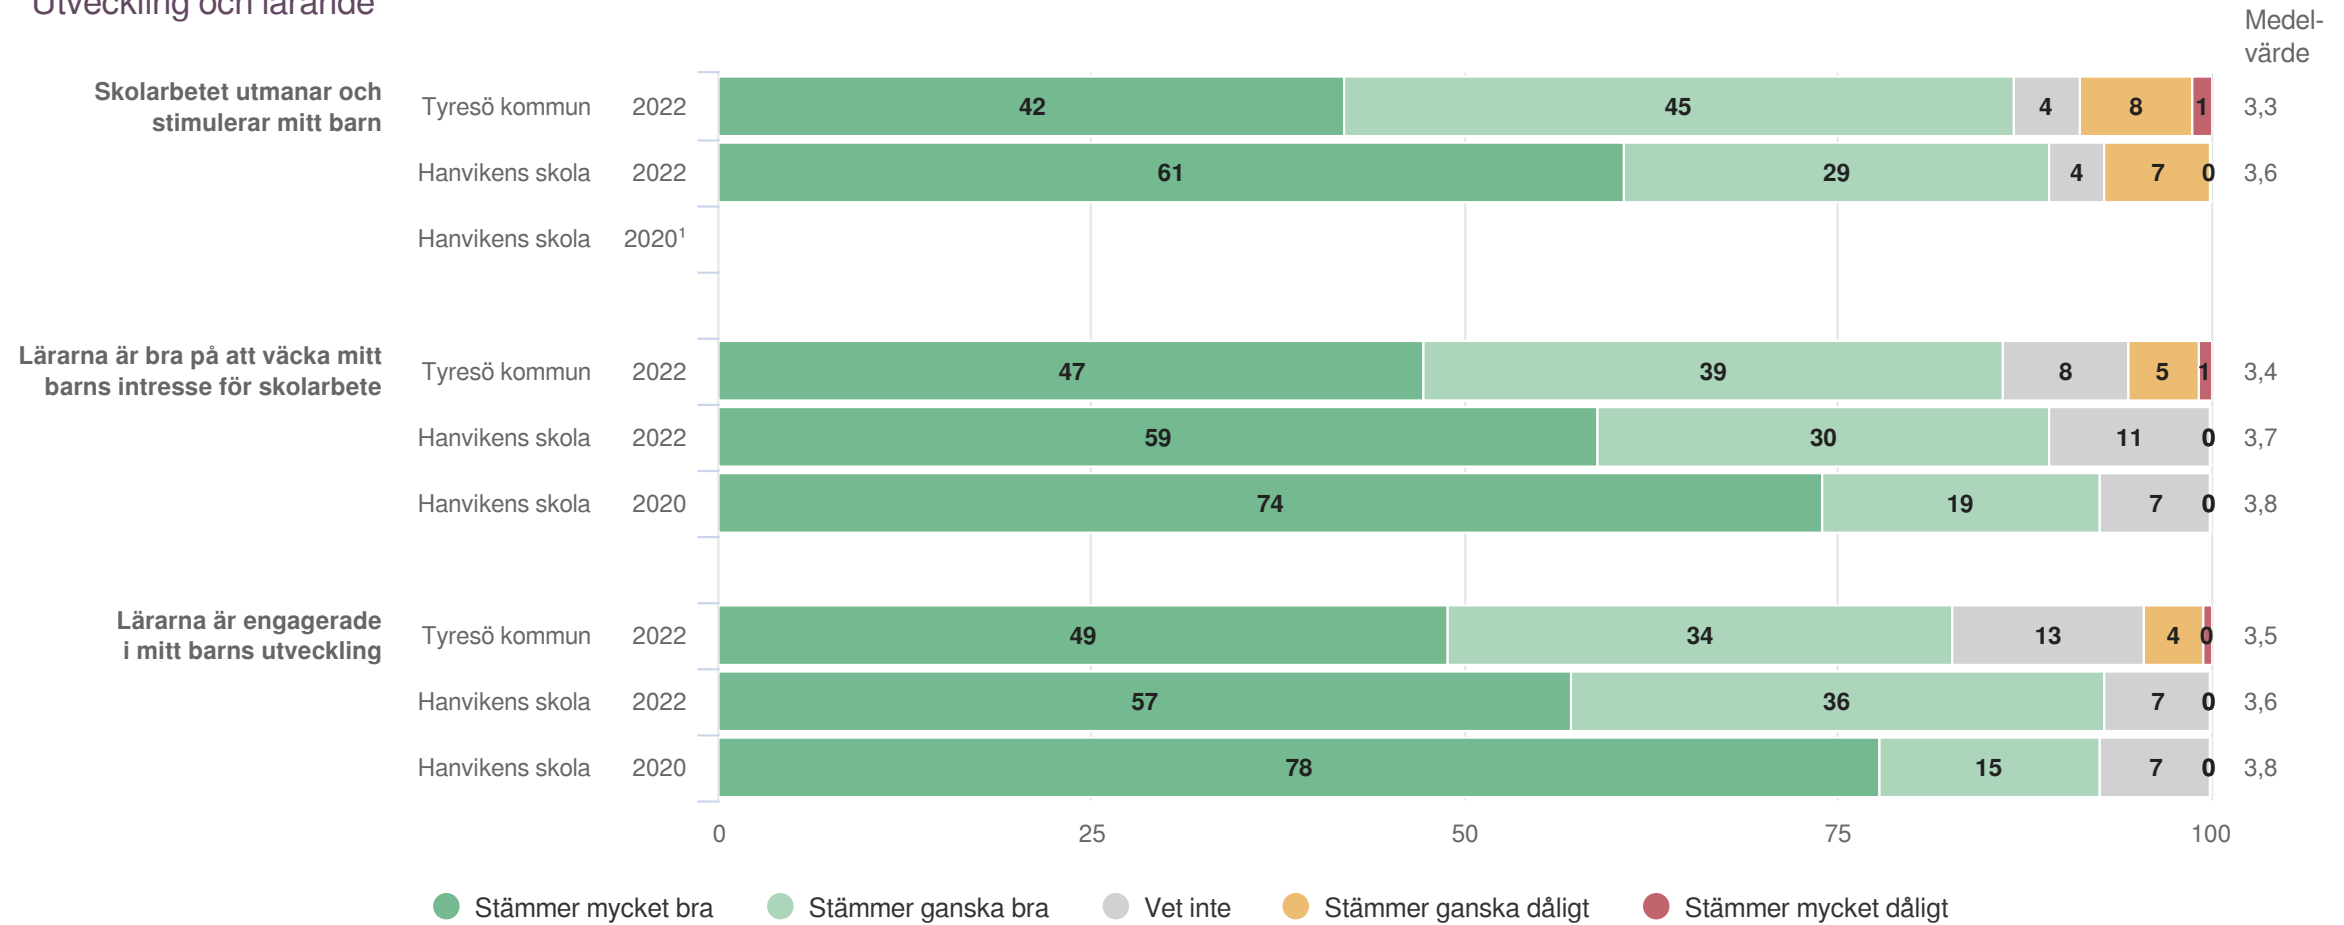

## Läsanvisningar för resultatdiagrammen

Diagrammen visar svarsfördelningen dvs. hur stor andel (%) som valt respektive svarsalternativ för varje påstående.

Efter frågeredovisningen finns ett spindeldiagram som visar ett genomsnittlig medelvärde på frågorna i respektive målområde.

# Hanvikens skola

Föräldrar Förskoleklass (28 svar, 39%)  
Utveckling och lärande

<sup>1</sup>Inget resultat