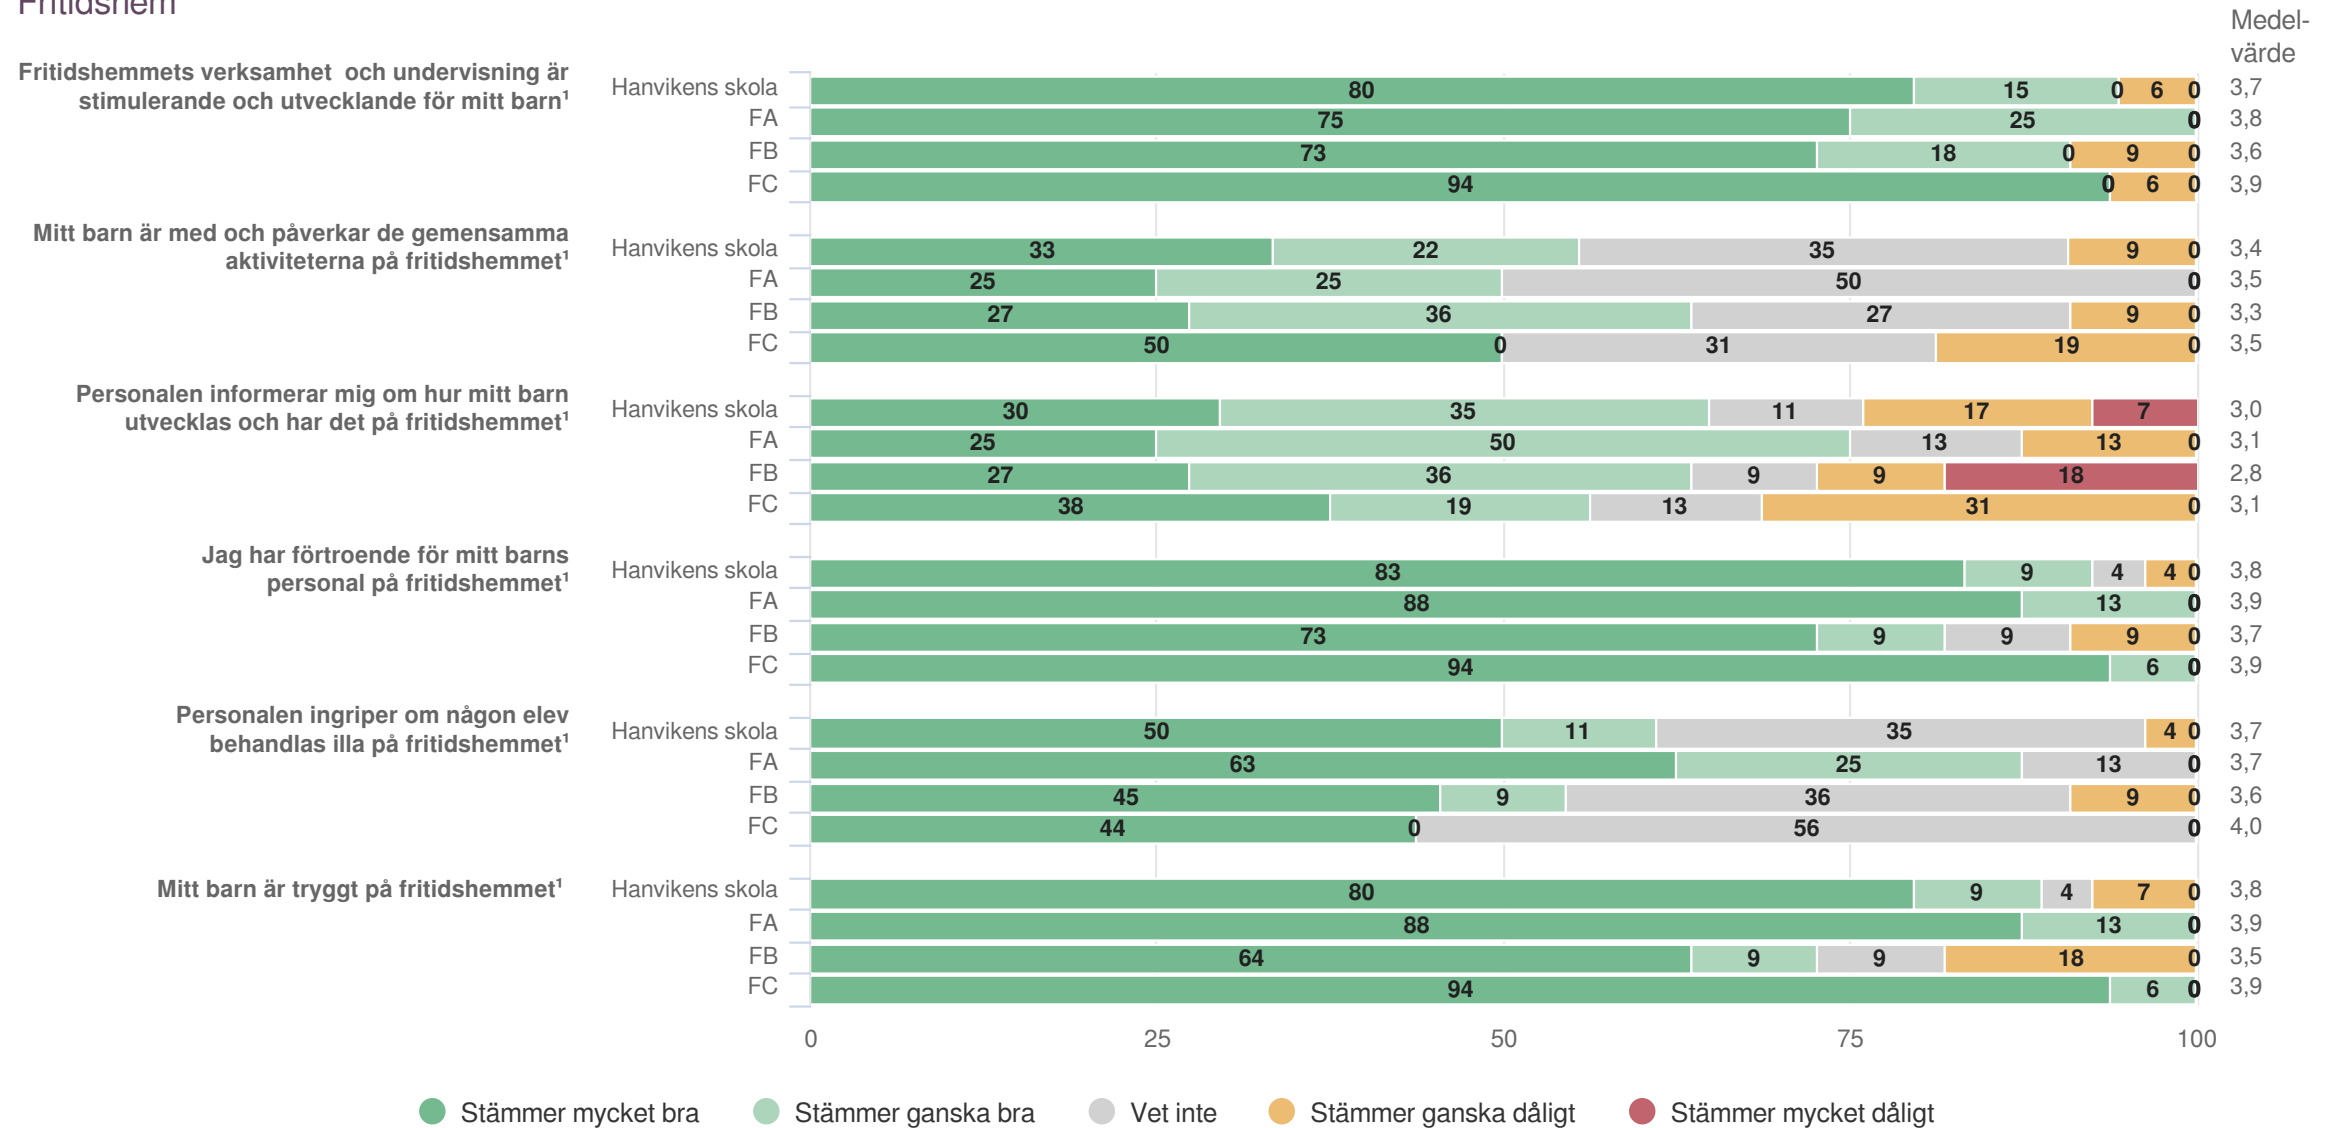

Jämförelse mellan avdelningar 2022

Föräldrar Förskoleklass
Fritidshem

¹Frågan endast ställd till de med fritidshem