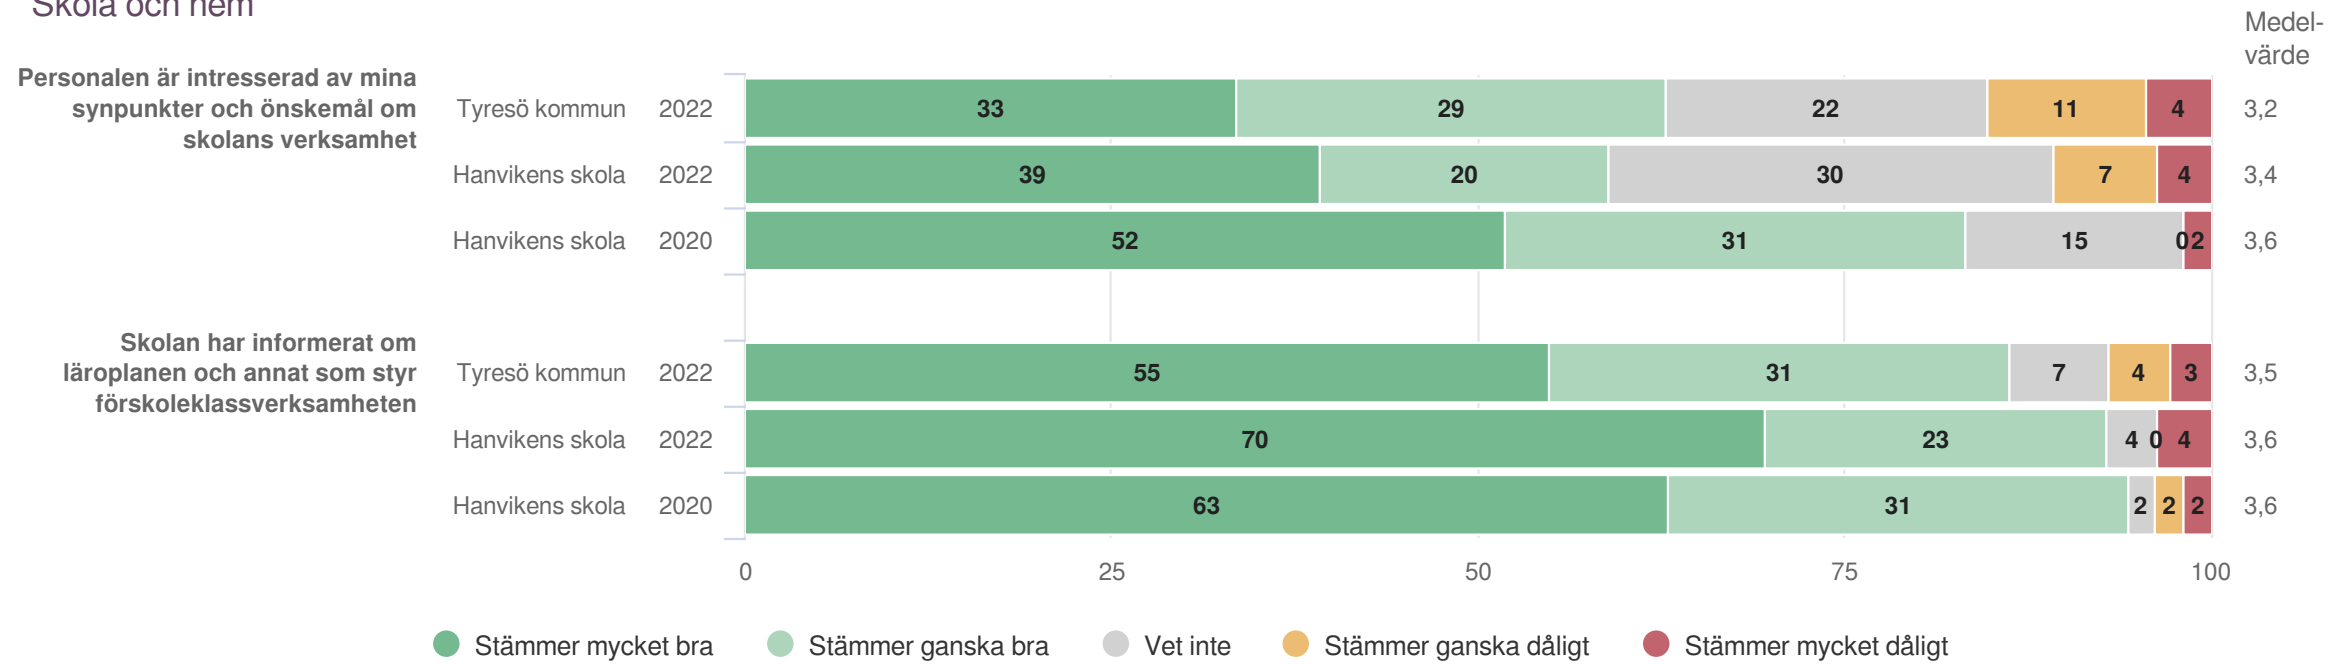

# Hanvikens skola

Föräldrar Förskoleklass (28 svar, 39%)  
Normer och värden

# Hanvikens skola

Föräldrar Förskoleklass (28 svar, 39%)  
Normer och värden

**Skola och hem**

**Origo Group**

# Hanvikens skola

Föräldrar Förskoleklass (28 svar, 39%)  
Skola och hem

**Styrning och ledning**

**Origo Group**

# Hanvikens skola

Föräldrar Förskoleklass (28 svar, 39%)  
Styrning och ledning

**Fritidshem**

**Origo Group**