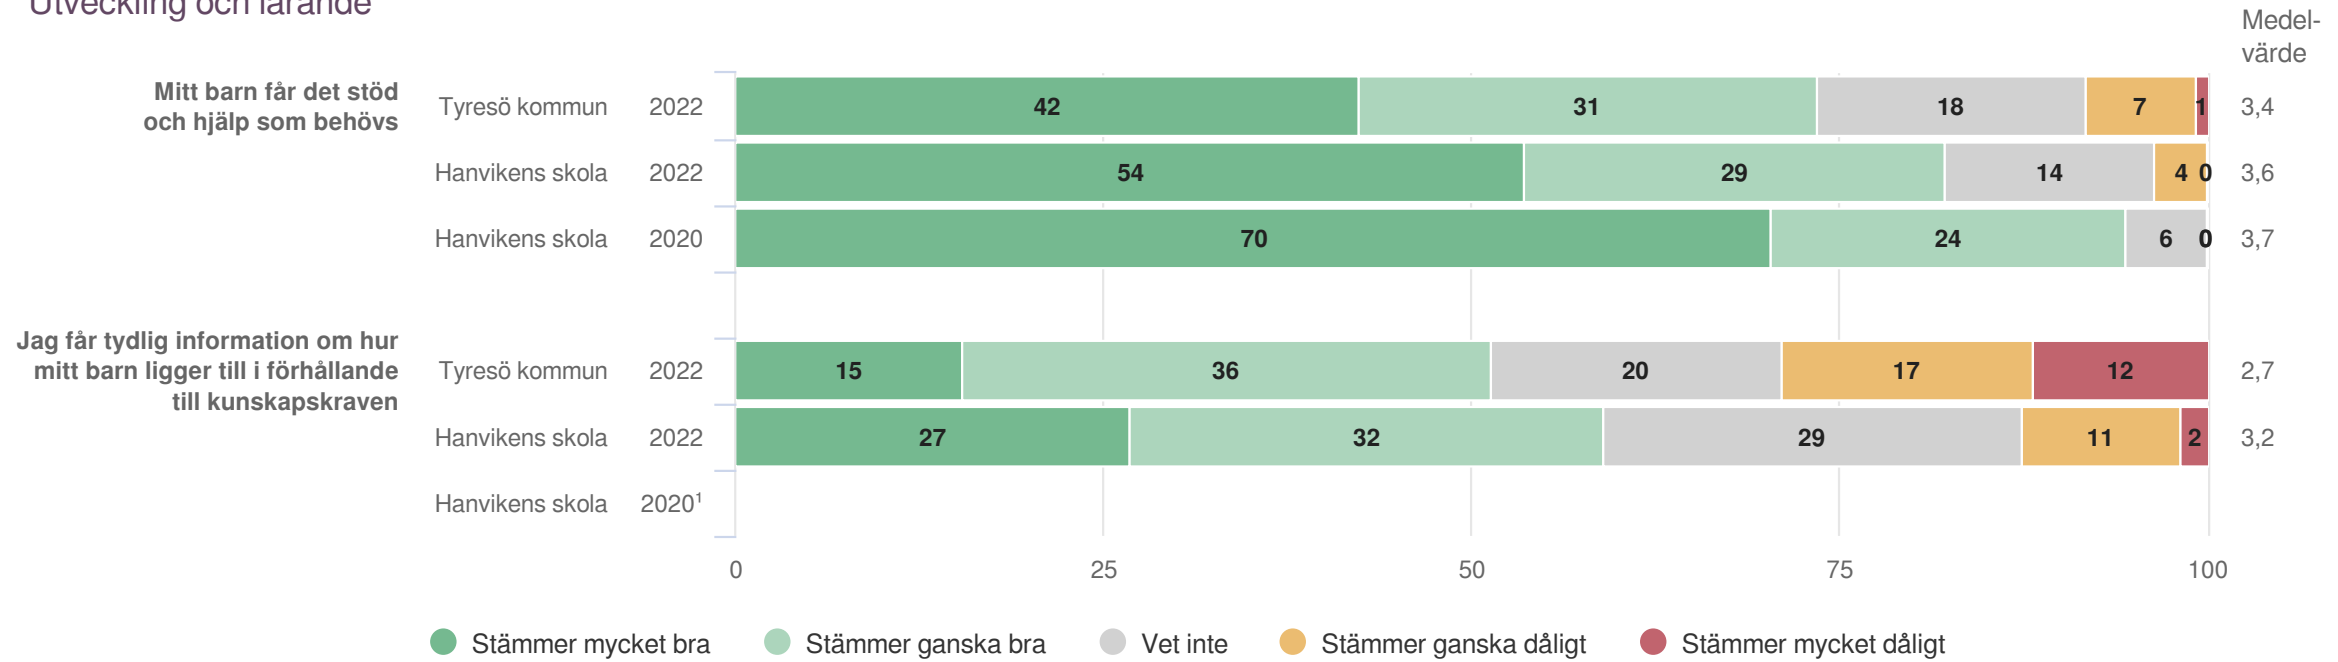

# Hanvikens skola

Föräldrar Förskoleklass (28 svar, 39%)  
Utveckling och lärande

<sup>1</sup>Inget resultat

# Hanvikens skola

Föräldrar Förskoleklass (28 svar, 39%)  
Utveckling och lärande

<sup>1</sup>Inget resultat

**Ansvar och inflytande**

**Origo Group**

# Hanvikens skola

Föräldrar Förskoleklass (28 svar, 39%)  
 Ansvar och inflytande

**Normer och värden**

**Origo Group**