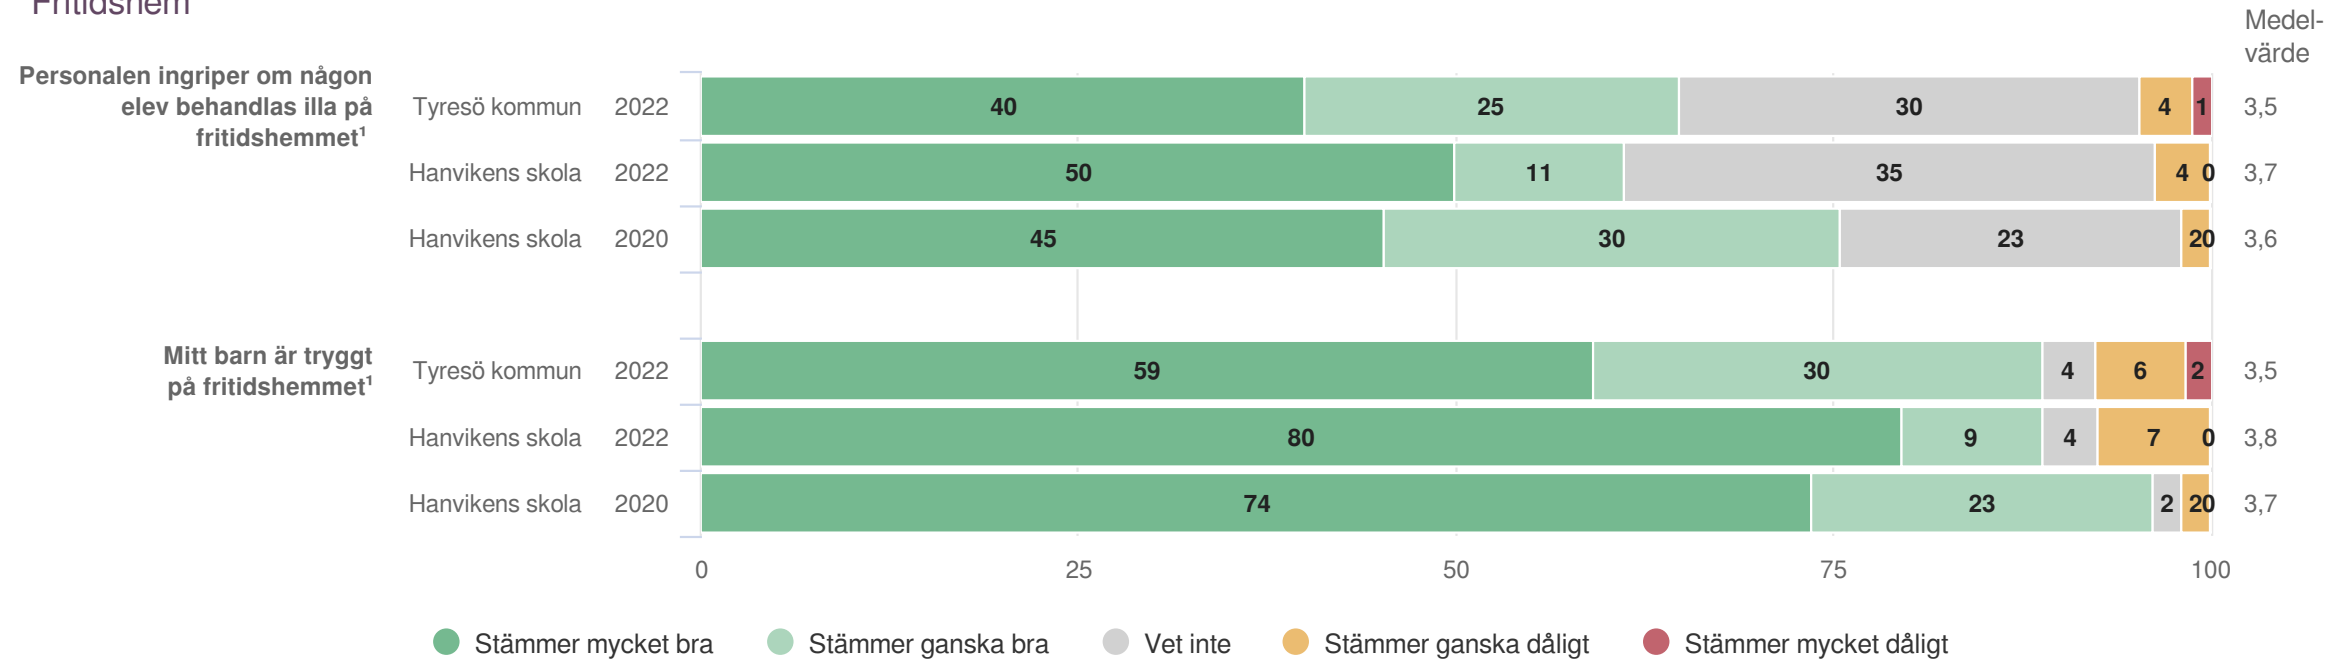

# Hanvikens skola

Föräldrar Förskoleklass (28 svar, 39%)  
Skola och hem

**Styrning och ledning**

**Origo Group**

# Hanvikens skola

Föräldrar Förskoleklass (28 svar, 39%)  
Styrning och ledning

**Fritidshem**

**Origo Group**

# Hanvikens skola

Föräldrar Förskoleklass (28 svar, 39%)  
Fritidshem

<sup>1</sup>Frågan endast ställd till de med fritidshem  
<sup>2</sup>Inget resultat

# Hanvikens skola

Föräldrar Förskoleklass (28 svar, 39%)  
Fritidshem

<sup>1</sup>Frågan endast ställd till de med fritidshem

**Skolmat**

**Origo Group**