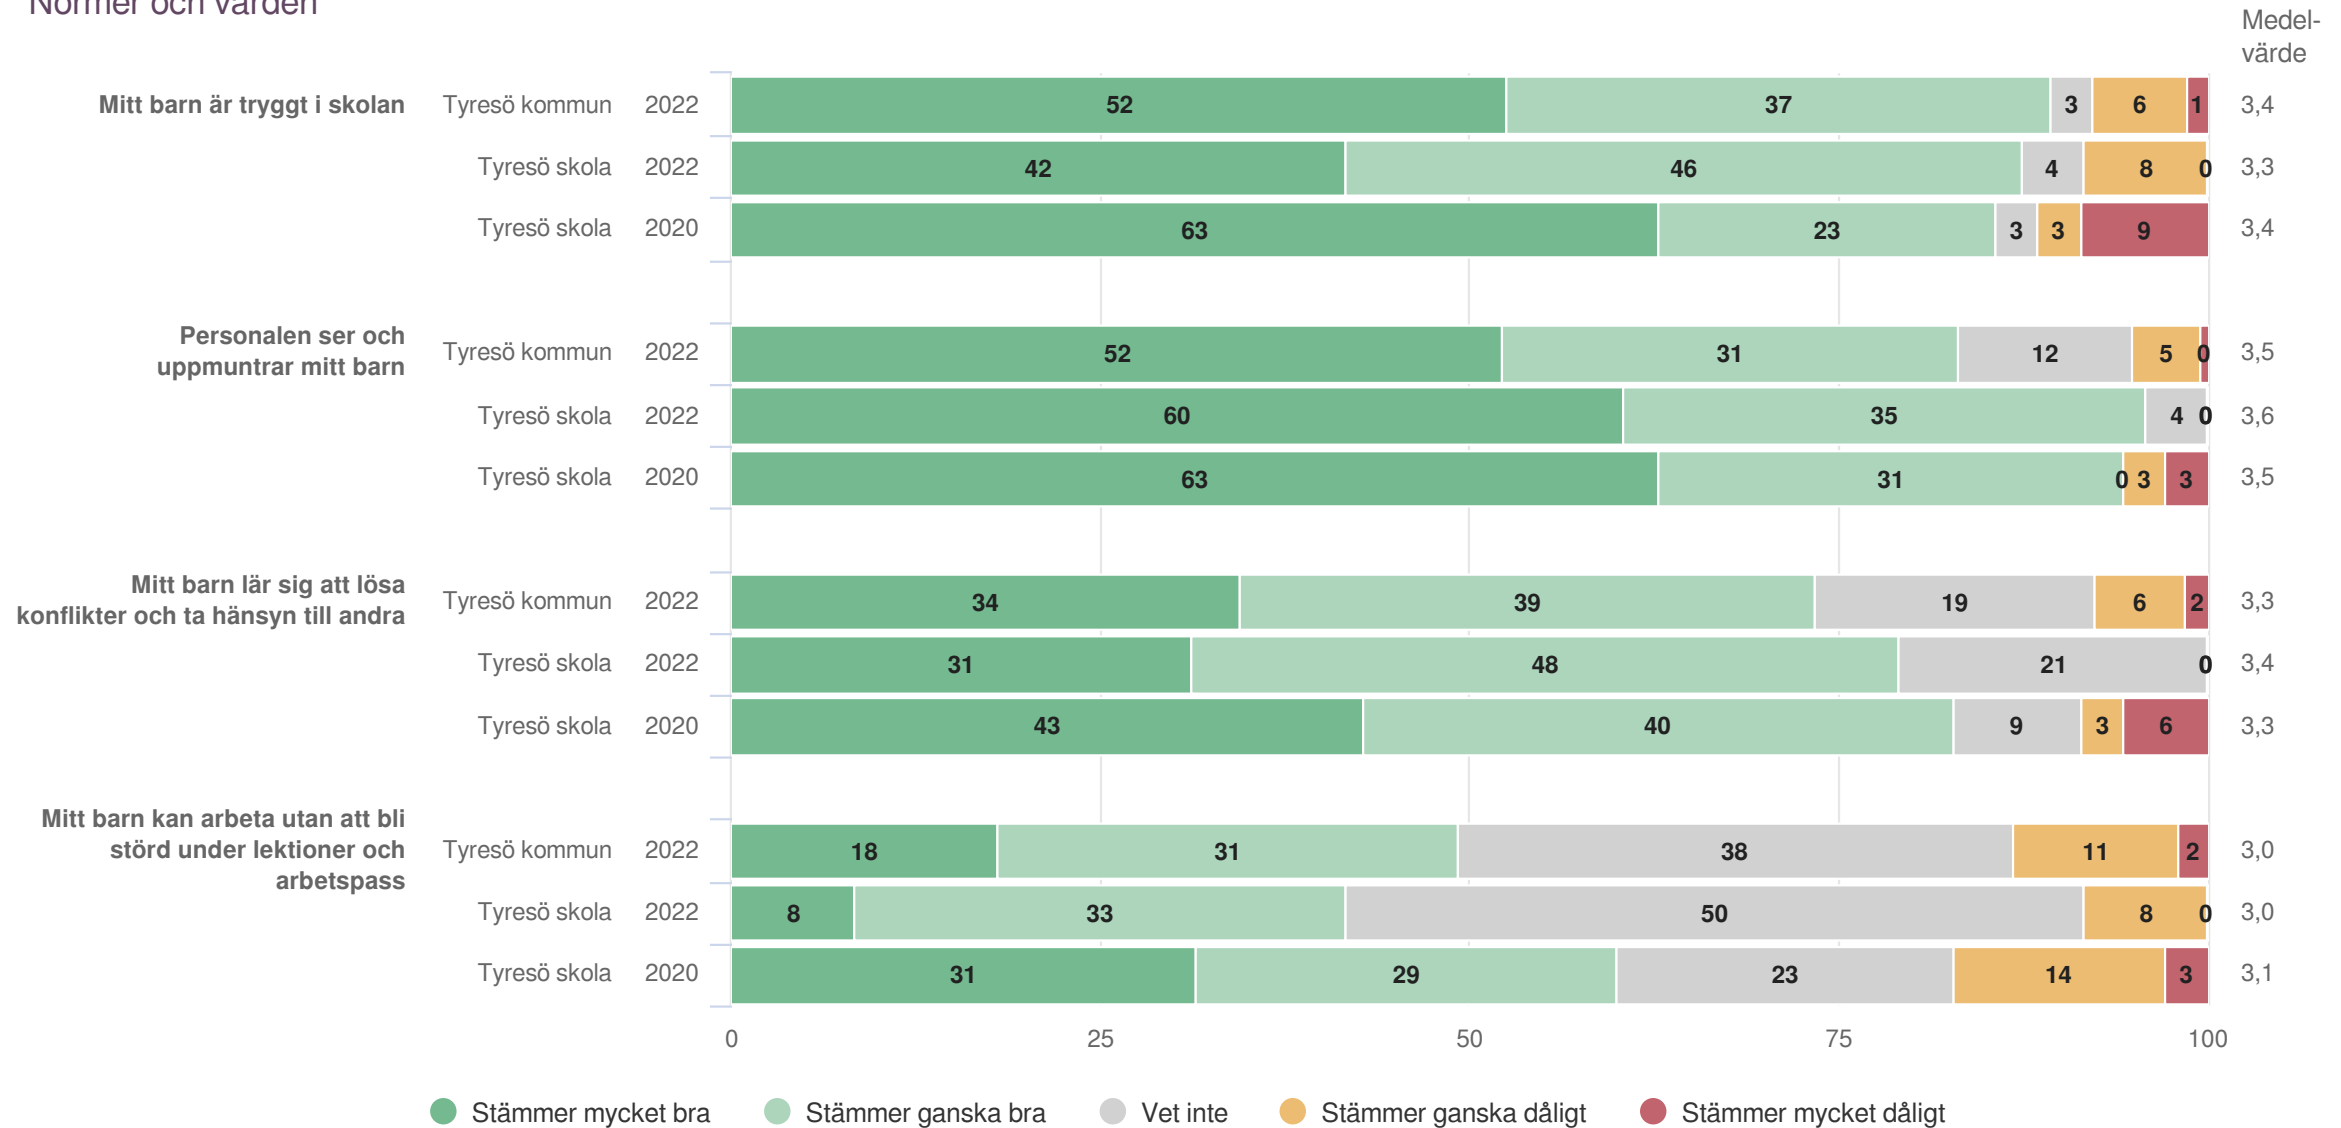

¹Inget resultat

Tyresö skola

Föräldrar Förskoleklass (24 svar, 51%)
Utveckling och lärande

¹Inget resultat

Ansvar och inflytande

Origo Group

Tyresö skola

Föräldrar Förskoleklass (24 svar, 51%)
 Ansvar och inflytande

Mitt barn är med och påverkar delar av sitt skolarbete

Normer och värden

Origo Group

Tyresö skola

Föräldrar Förskoleklass (24 svar, 51%)
Normer och värden

Tyresö skola

Föräldrar Förskoleklass (24 svar, 51%)
Normer och värden

Skola och hem

Origo Group

Tyresö skola

Föräldrar Förskoleklass (24 svar, 51%)
Skola och hem

Personalen är intresserad av mina synpunkter och önskemål om skolans verksamhet

Styrning och ledning

Origo Group

Tyresö skola