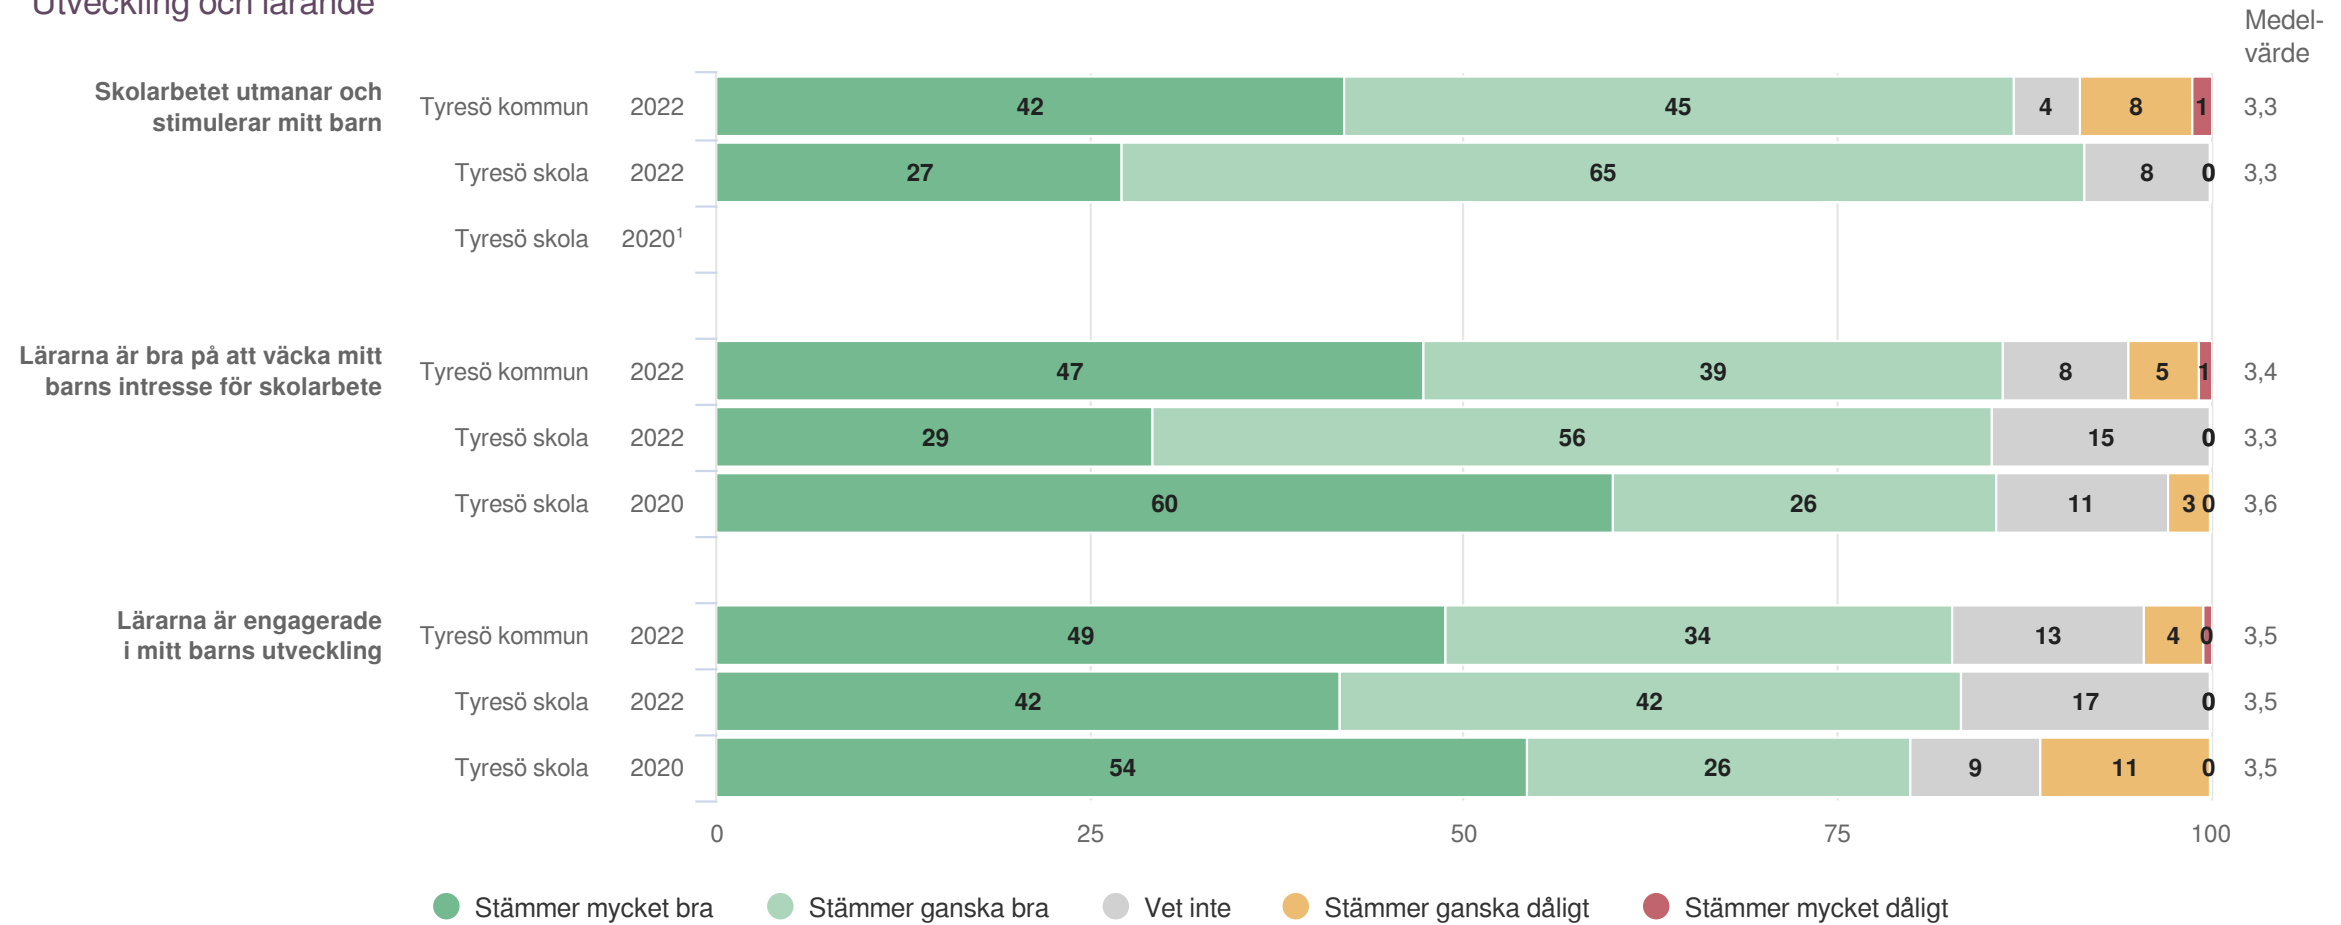

Efter frågeredovisningen finns ett spindeldiagram som visar ett genomsnittlig medelvärde på frågorna i respektive målområde.

Utveckling och lärande

Origo Group

Tyresö skola

Föräldrar Förskoleklass (24 svar, 51%)
Utveckling och lärande

¹Inget resultat

Tyresö skola

Föräldrar Förskoleklass (24 svar, 51%)
Utveckling och lärande

¹Inget resultat

Ansvar och inflytande

Origo Group

Tyresö skola

Föräldrar Förskoleklass (24 svar, 51%)
 Ansvar och inflytande