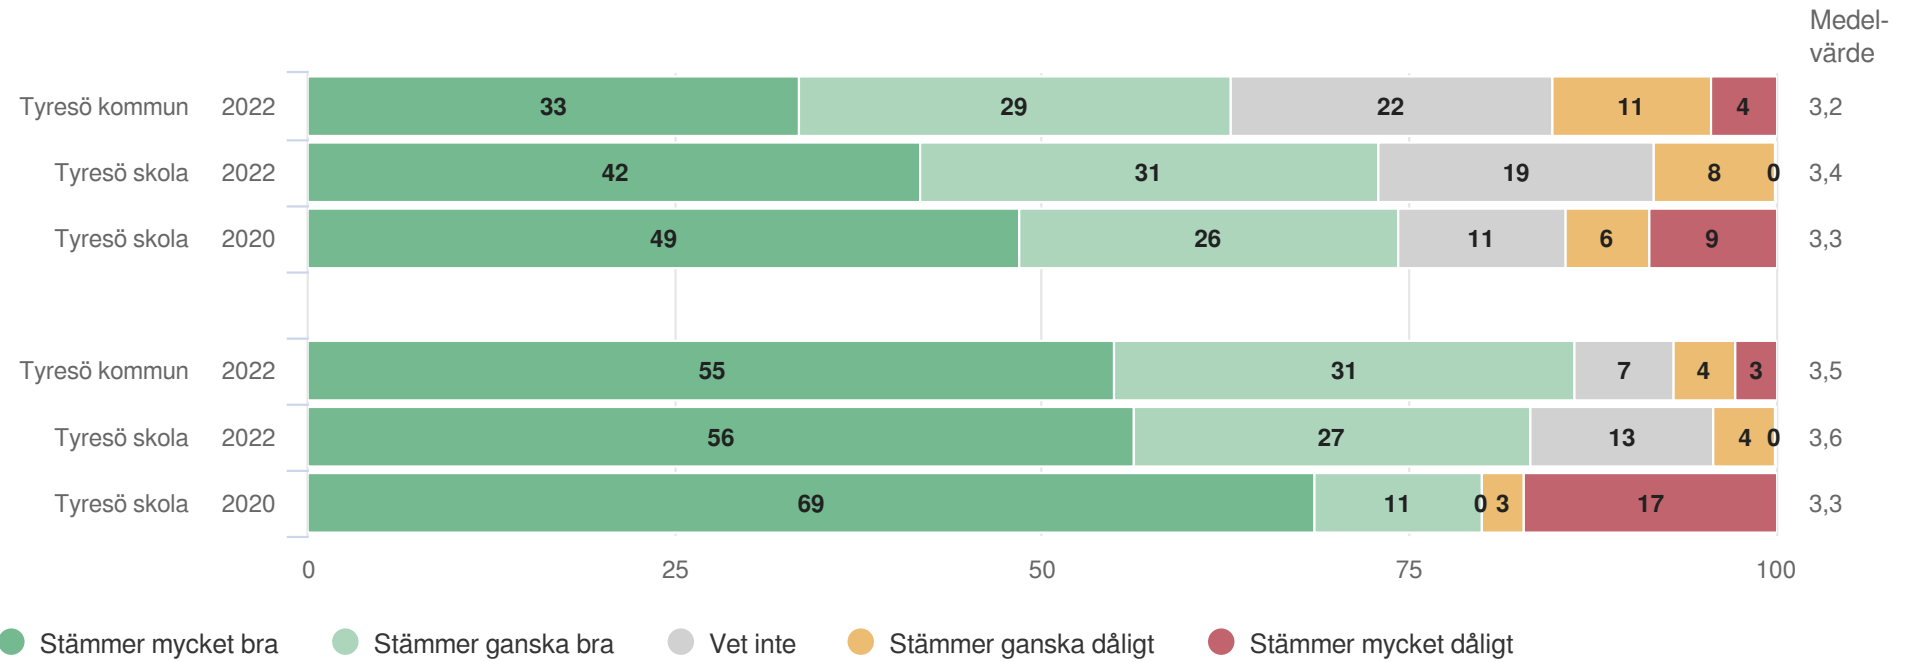

Mitt barn är med och påverkar delar av sitt skolarbete

Normer och värden

Origo Group

Tyresö skola

Föräldrar Förskoleklass (24 svar, 51%)
Normer och värden

Tyresö skola

Föräldrar Förskoleklass (24 svar, 51%)
Normer och värden

Skola och hem

Origo Group

Tyresö skola

Föräldrar Förskoleklass (24 svar, 51%)
Skola och hem

Personalen är intresserad av mina synpunkter och önskemål om skolans verksamhet

Styrning och ledning

Origo Group

Tyresö skola

Föräldrar Förskoleklass (24 svar, 51%)
Styrning och ledning

Fritidshem

Origo Group

Tyresö skola

Föräldrar Förskoleklass (24 svar, 51%)
Fritidshem

¹Frågan endast ställd till de med fritidshem
²Inget resultat