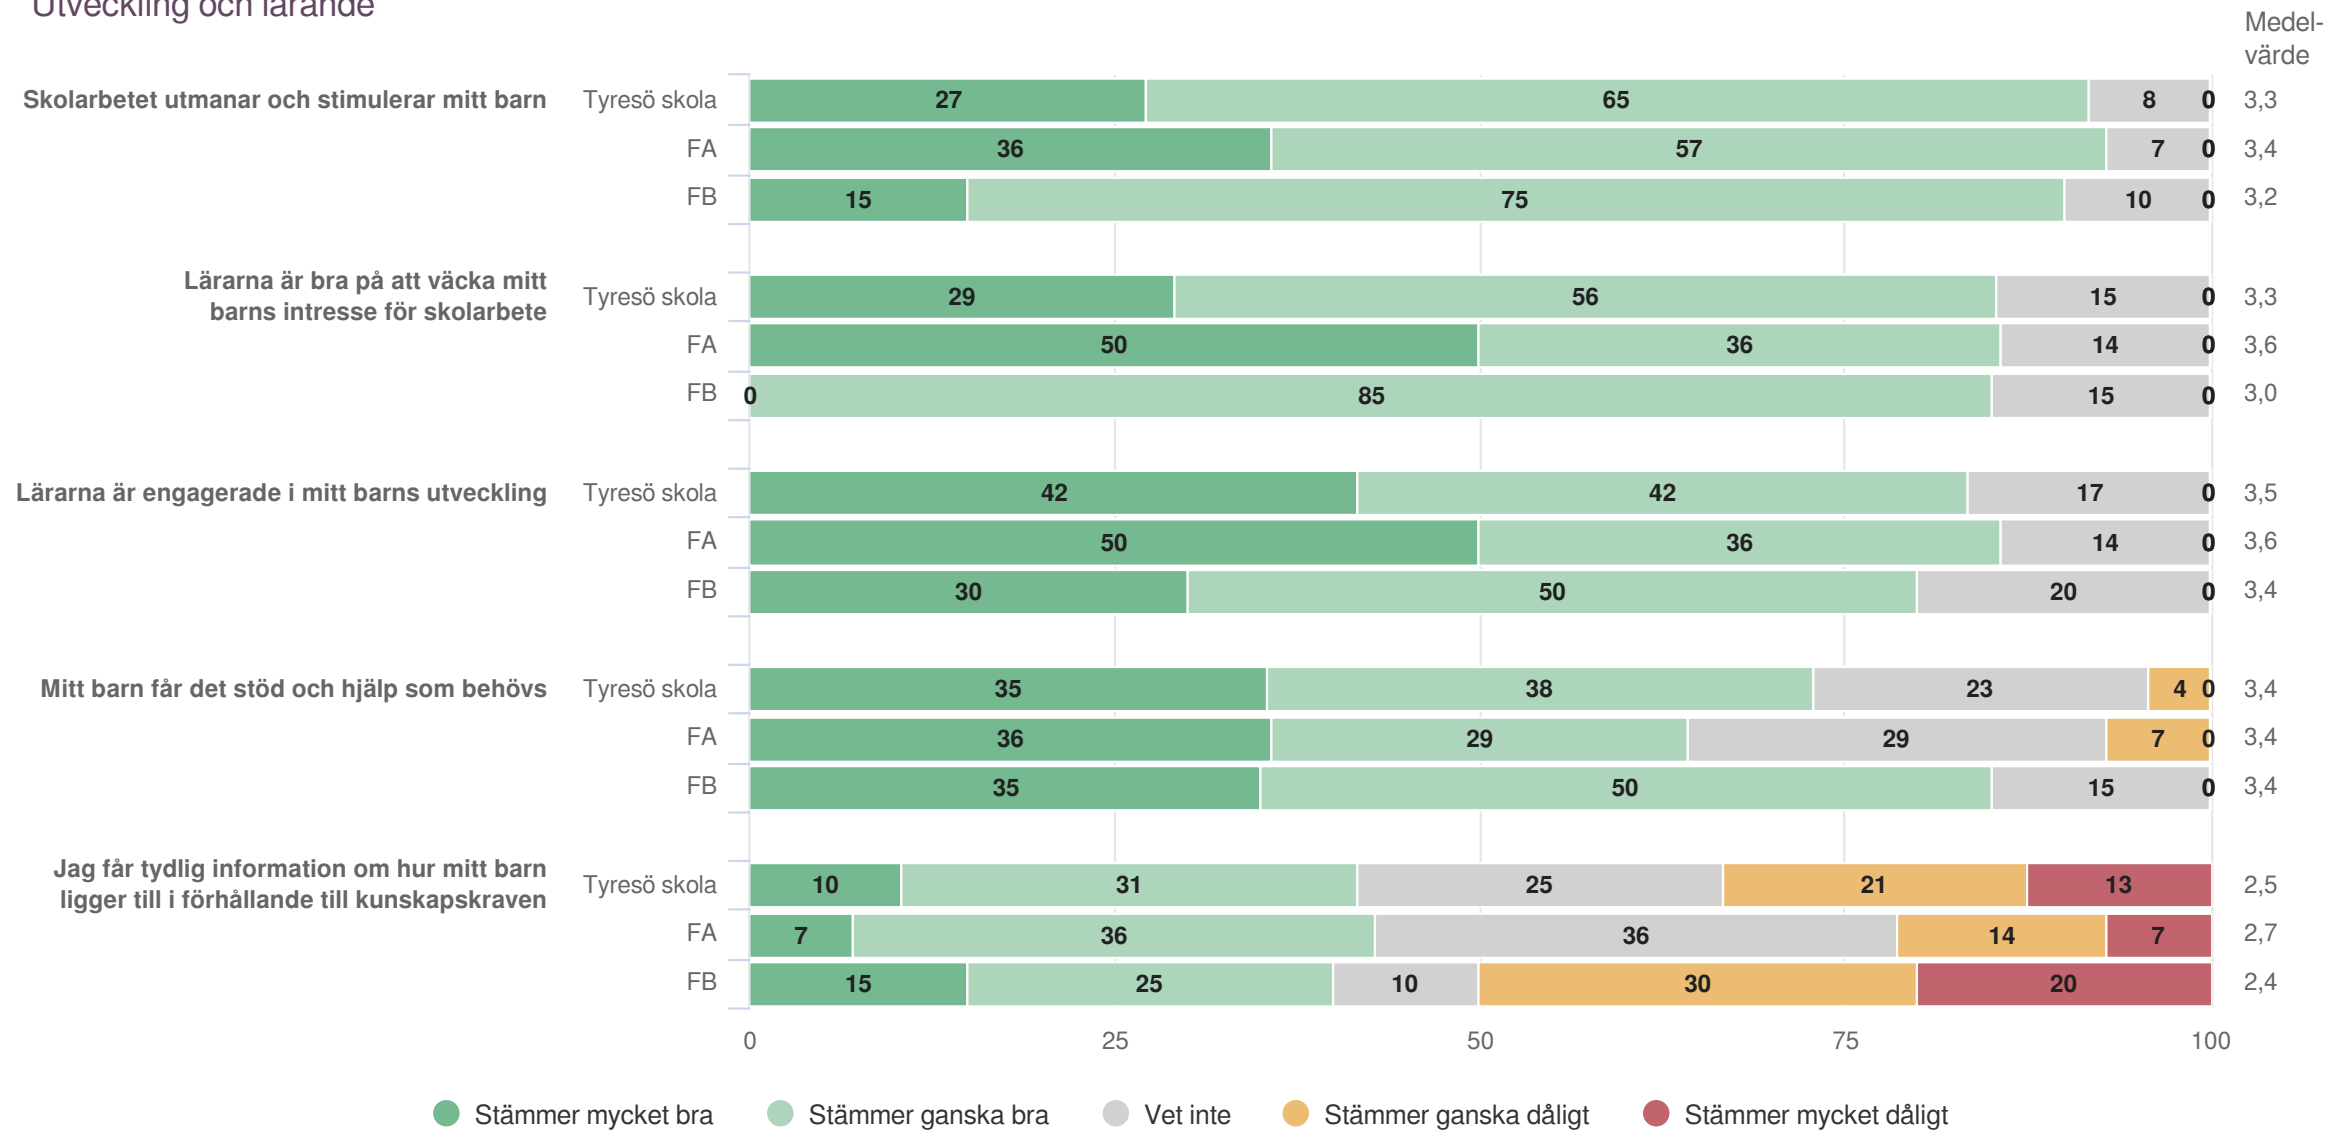

Origo Group

Tyresö skola

Föräldrar Förskoleklass (24 svar, 51%)
Övergripande frågor

¹Frågan endast ställd till de med fritidshem

Jämförelse mellan avdelningar 2022

Origo Group

Jämförelse mellan avdelningar 2022

Föräldrar Förskoleklass
Utveckling och lärande

Jämförelse mellan avdelningar 2022

Föräldrar Förskoleklass
Ansvar och inflytande

Jämförelse mellan avdelningar 2022

Föräldrar Förskoleklass
Normer och värden