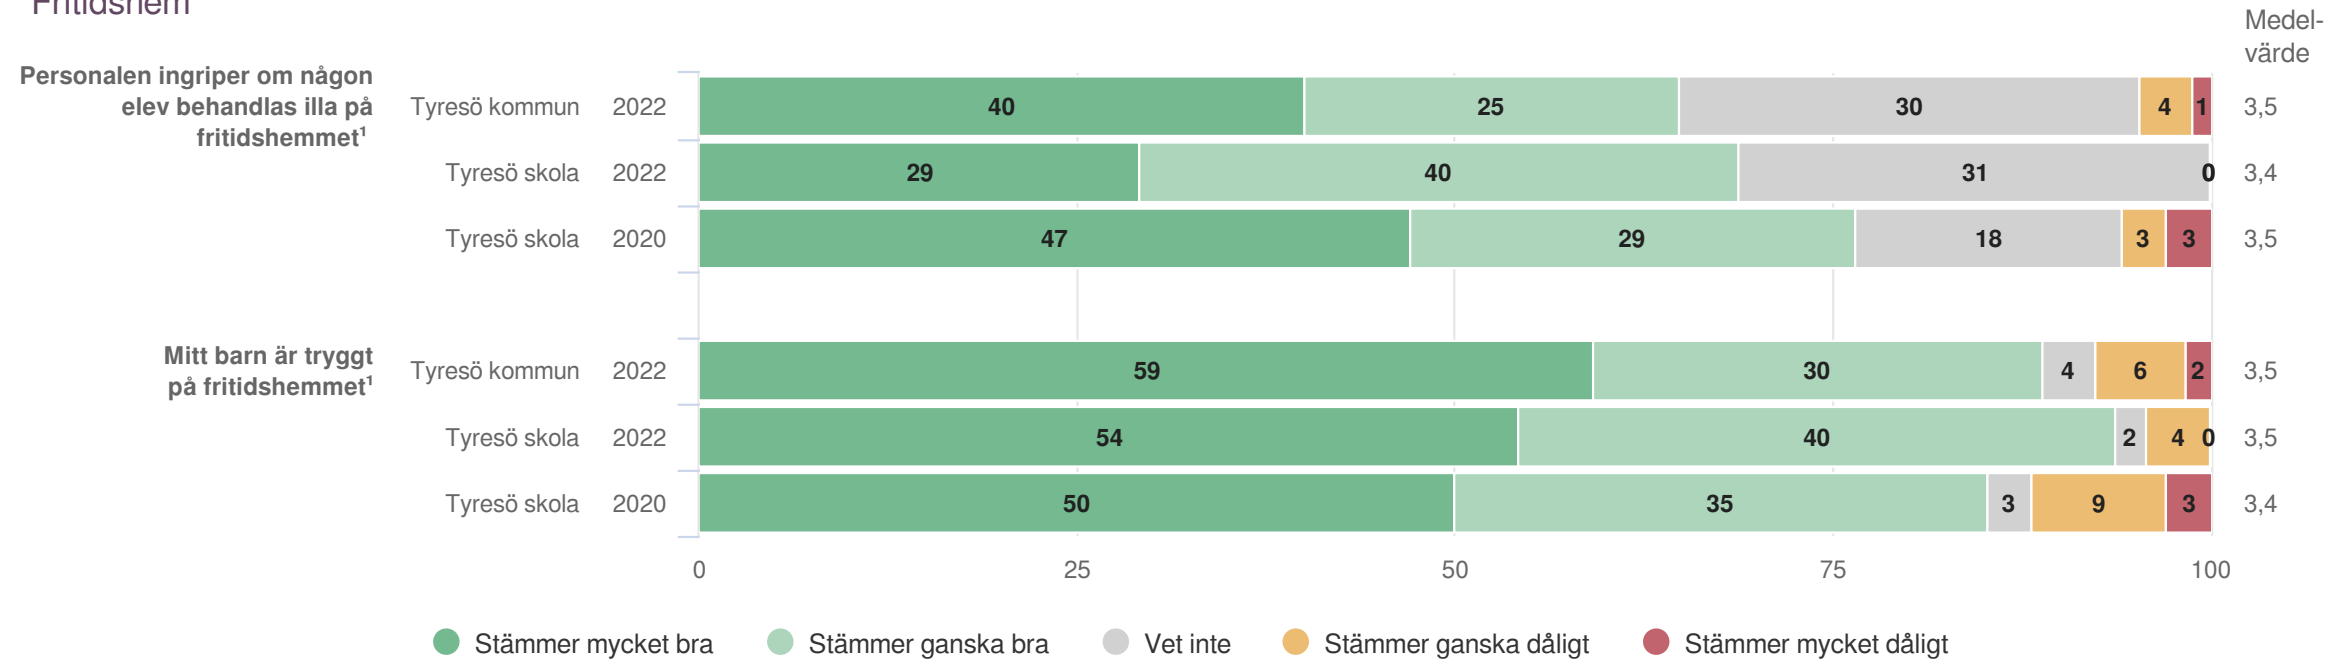

Tyresö skola

Föräldrar Förskoleklass (24 svar, 51%)
Fritidshem

¹Frågan endast ställd till de med fritidshem