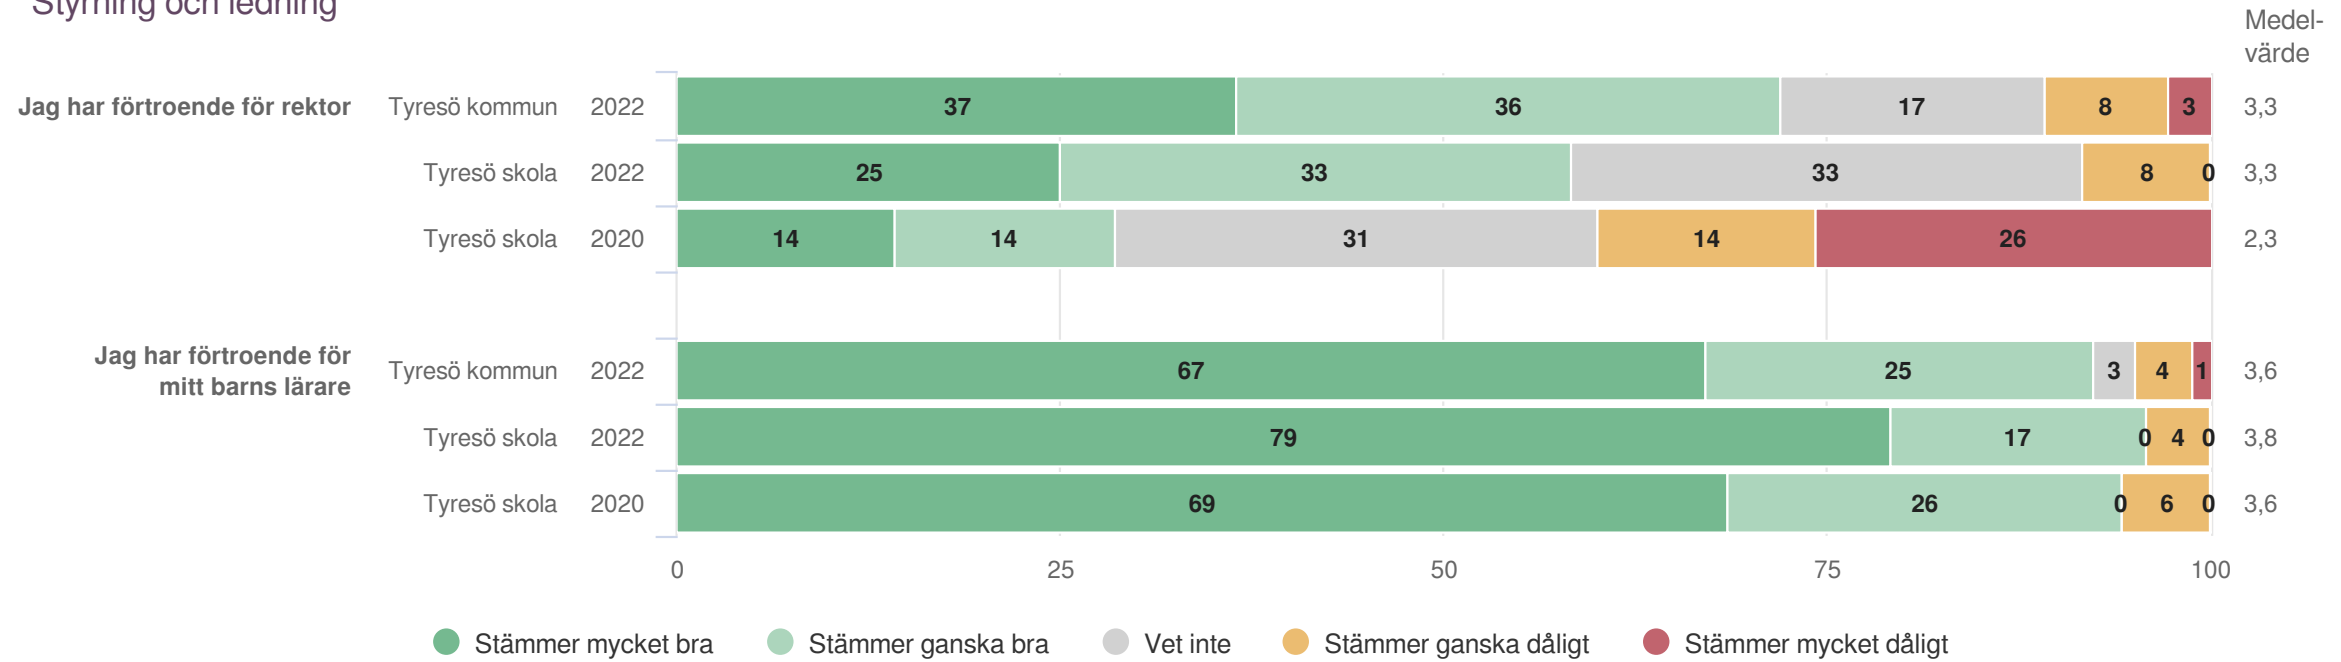

Skola och hem

Origo Group

Tyresö skola

Föräldrar Förskoleklass (24 svar, 51%)
Skola och hem

Personalen är intresserad av mina synpunkter och önskemål om skolans verksamhet

Styrning och ledning

Origo Group

Tyresö skola

Föräldrar Förskoleklass (24 svar, 51%)
Styrning och ledning

Fritidshem

Origo Group

Tyresö skola

Föräldrar Förskoleklass (24 svar, 51%)
Fritidshem

¹Frågan endast ställd till de med fritidshem
²Inget resultat