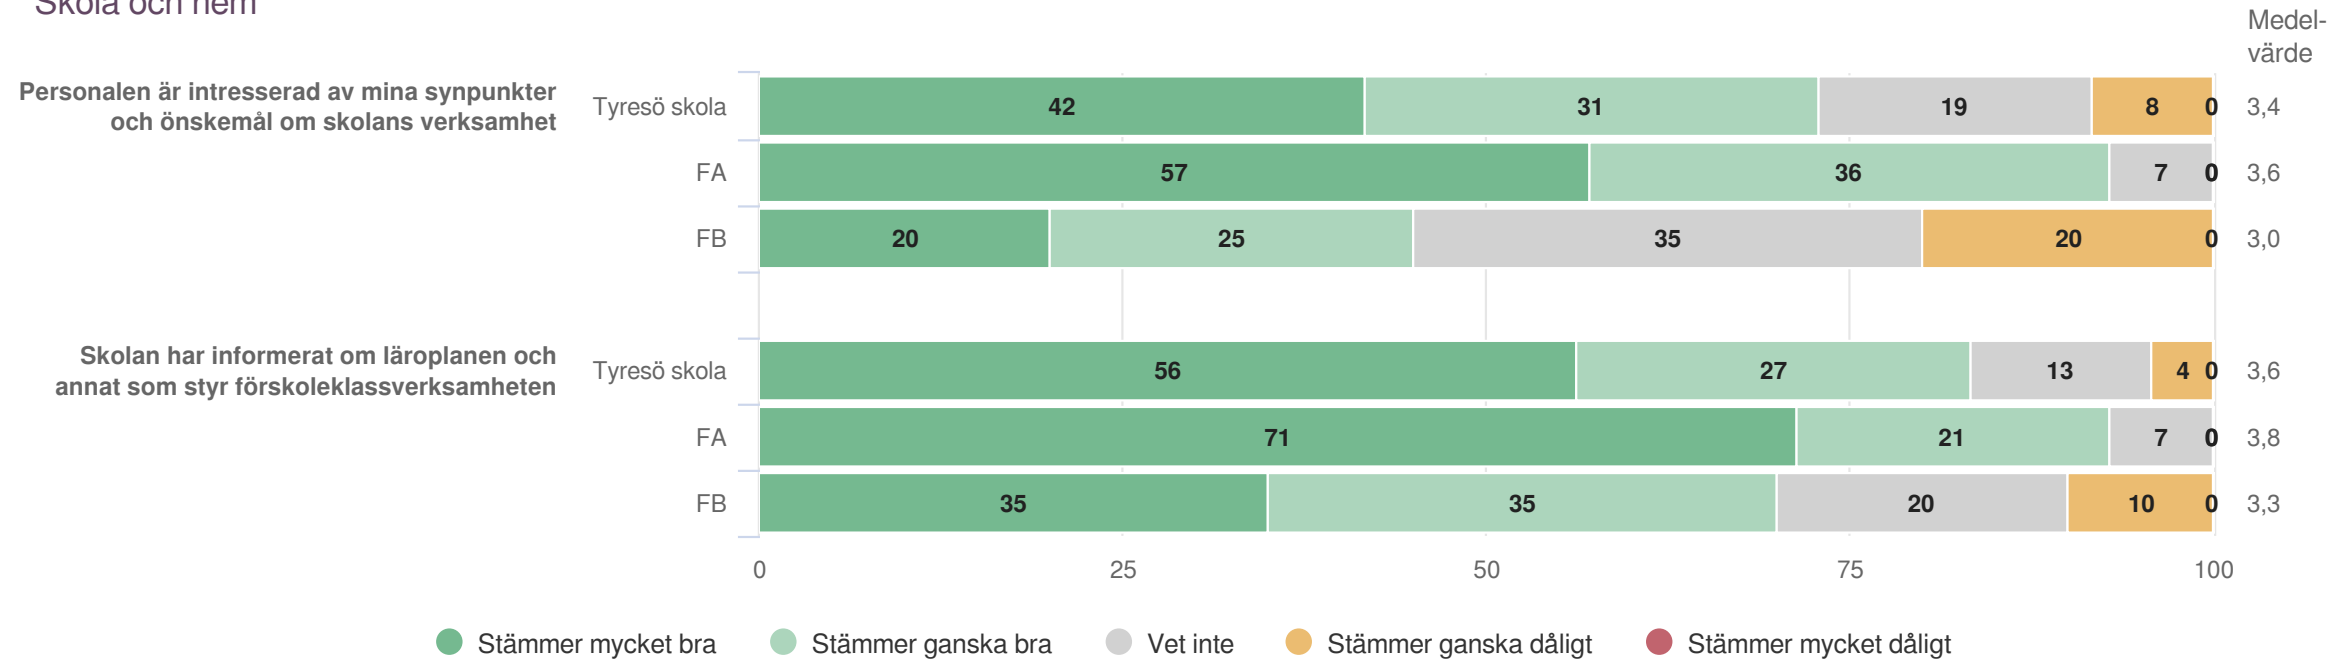

Föräldrar Förskoleklass
Utveckling och lärande

Jämförelse mellan avdelningar 2022

Föräldrar Förskoleklass
Ansvar och inflytande

Jämförelse mellan avdelningar 2022

Föräldrar Förskoleklass
Normer och värden

Jämförelse mellan avdelningar 2022

Föräldrar Förskoleklass
Skola och hem

Jämförelse mellan avdelningar 2022

Föräldrar Förskoleklass
Styrning och ledning

Jämförelse mellan avdelningar 2022

Föräldrar Förskoleklass
Har ditt barn fritidshemsplats?