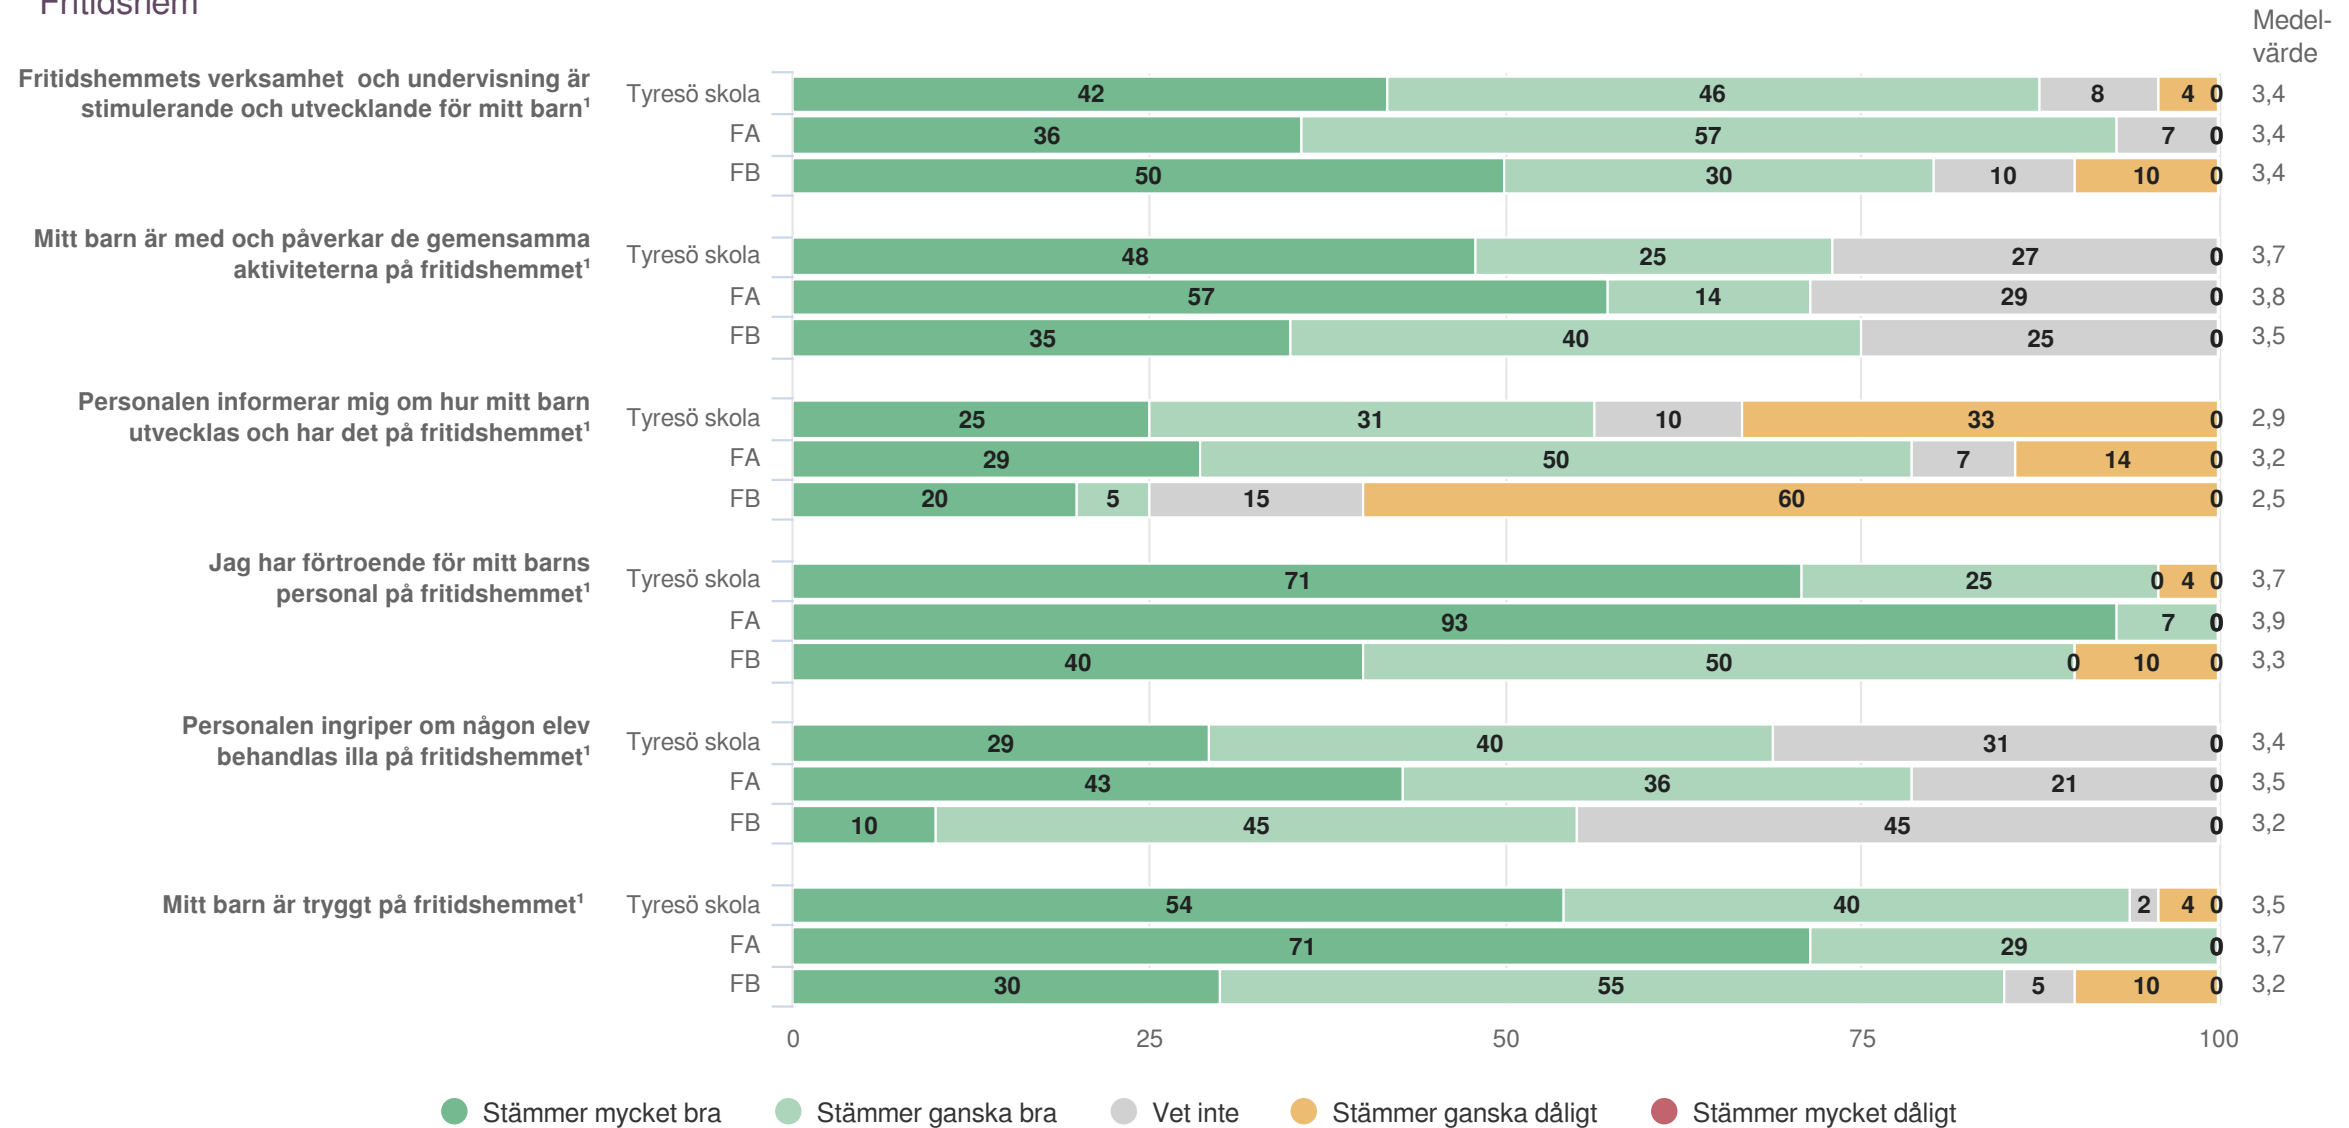

Föräldrar Förskoleklass
Utveckling och lärande

Jämförelse mellan avdelningar 2022

Föräldrar Förskoleklass
Ansvar och inflytande

Jämförelse mellan avdelningar 2022

Föräldrar Förskoleklass
Normer och värden

Jämförelse mellan avdelningar 2022

Föräldrar Förskoleklass
Skola och hem

Jämförelse mellan avdelningar 2022

Föräldrar Förskoleklass
Styrning och ledning

Jämförelse mellan avdelningar 2022

Föräldrar Förskoleklass
Har ditt barn fritidshemsplats?

Jämförelse mellan avdelningar 2022

Föräldrar Förskoleklass
Fritidshem

¹Frågan endast ställd till de med fritidshem

Jämförelse mellan avdelningar 2022

Föräldrar Förskoleklass
Kommunspecifika frågor

Jämförelse mellan avdelningar 2022