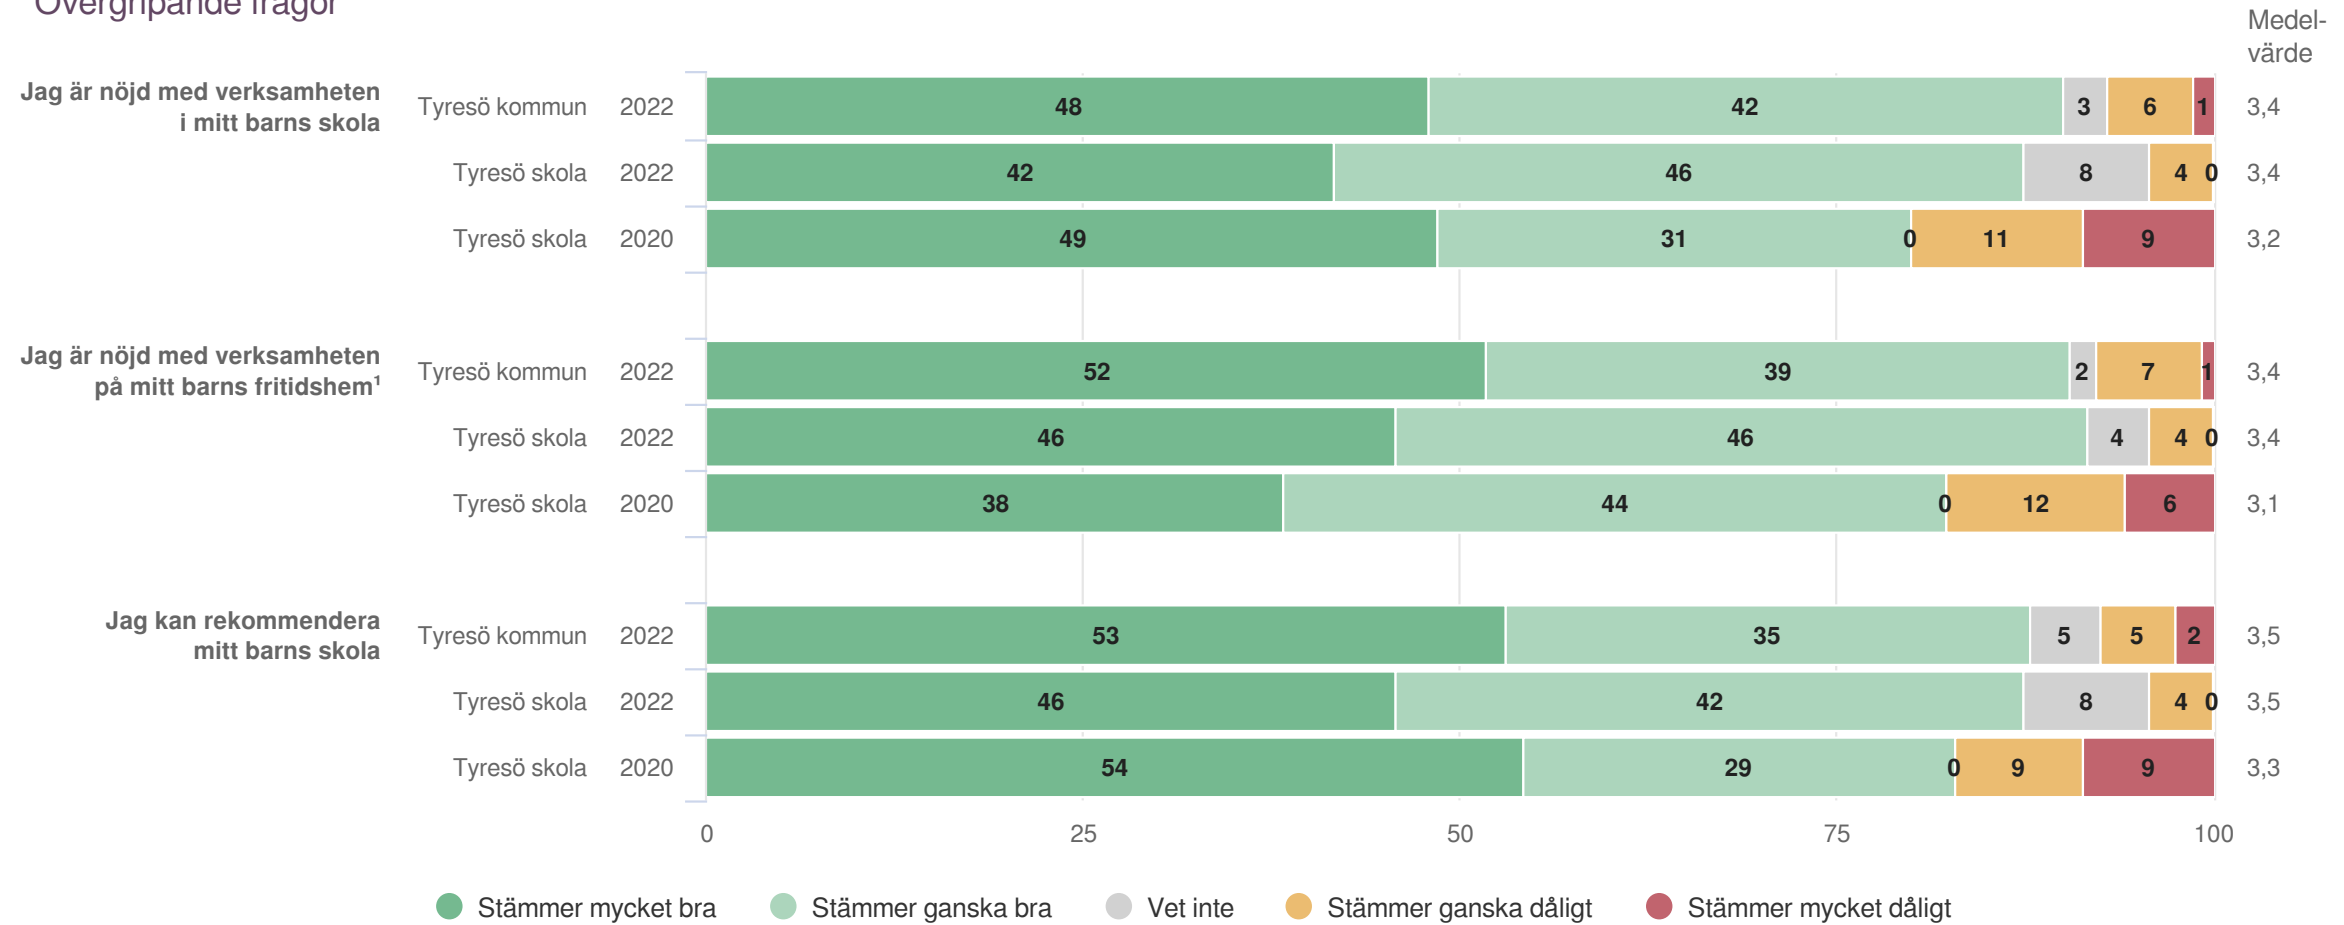

Föräldrar Förskoleklass (24 svar, 51%)
Styrning och ledning

Fritidshem

Origo Group

Tyresö skola

Föräldrar Förskoleklass (24 svar, 51%)
Fritidshem

¹Frågan endast ställd till de med fritidshem
²Inget resultat

Tyresö skola

Föräldrar Förskoleklass (24 svar, 51%)
Fritidshem

¹Frågan endast ställd till de med fritidshem

Skolmat

Origo Group

Tyresö skola

Föräldrar Förskoleklass (24 svar, 51%)
Kommunspezifika frågor

Övergripande frågor

Origo Group

Tyresö skola

Föräldrar Förskoleklass (24 svar, 51%)
Övergripande frågor

¹Frågan endast ställd till de med fritidshem

Jämförelse mellan avdelningar 2022

Origo Group

Jämförelse mellan avdelningar 2022