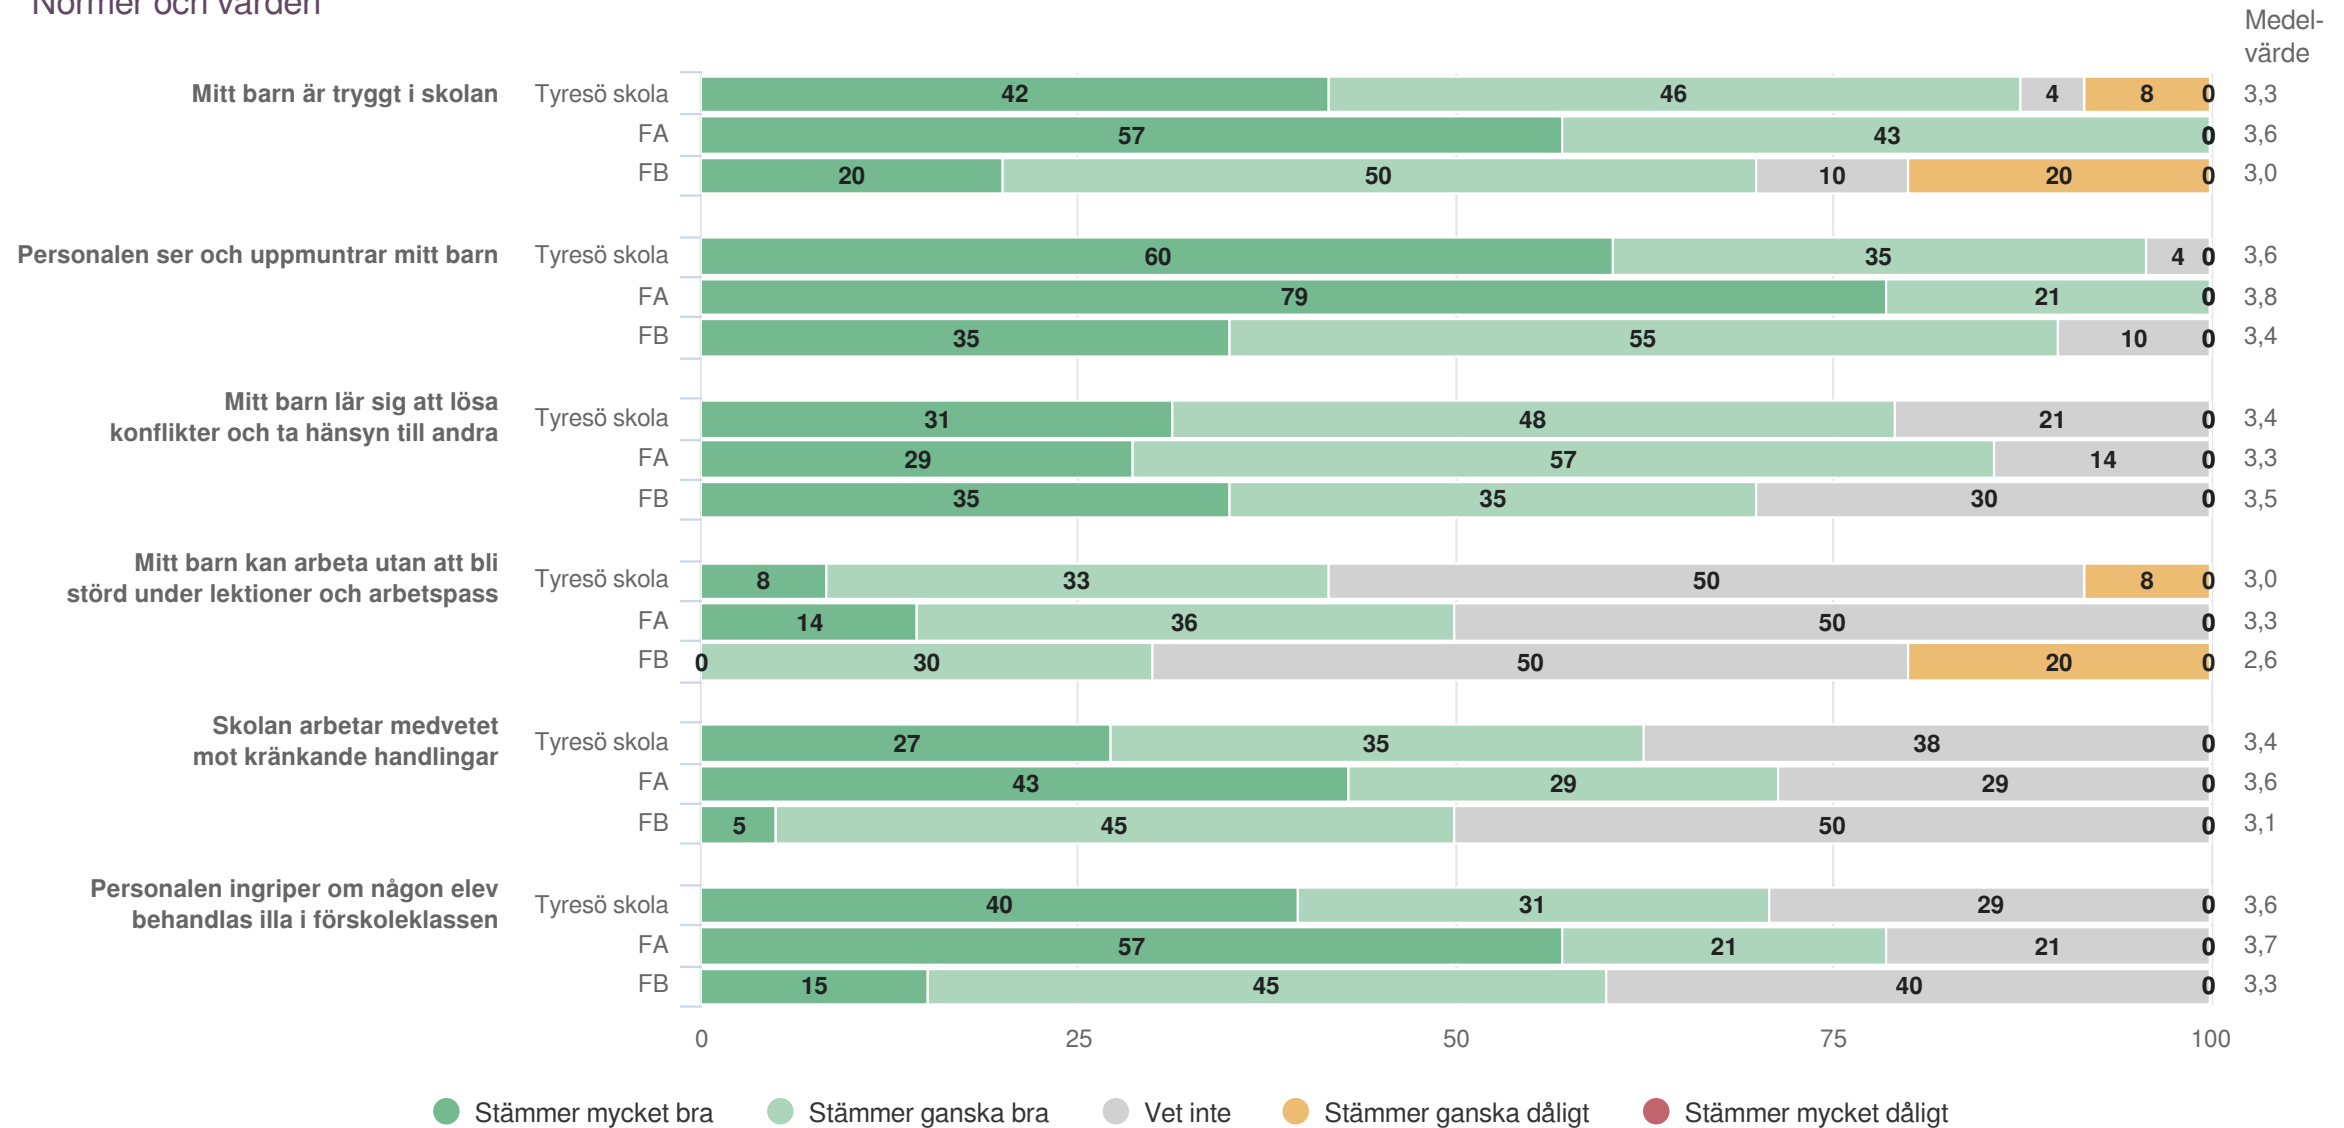

Föräldrar Förskoleklass
Utveckling och lärande

Jämförelse mellan avdelningar 2022

Föräldrar Förskoleklass
Ansvar och inflytande

Jämförelse mellan avdelningar 2022

Föräldrar Förskoleklass
Normer och värden

Jämförelse mellan avdelningar 2022

Föräldrar Förskoleklass
Skola och hem

Jämförelse mellan avdelningar 2022

Föräldrar Förskoleklass
Styrning och ledning

Jämförelse mellan avdelningar 2022

Föräldrar Förskoleklass
Har ditt barn fritidshemsplats?