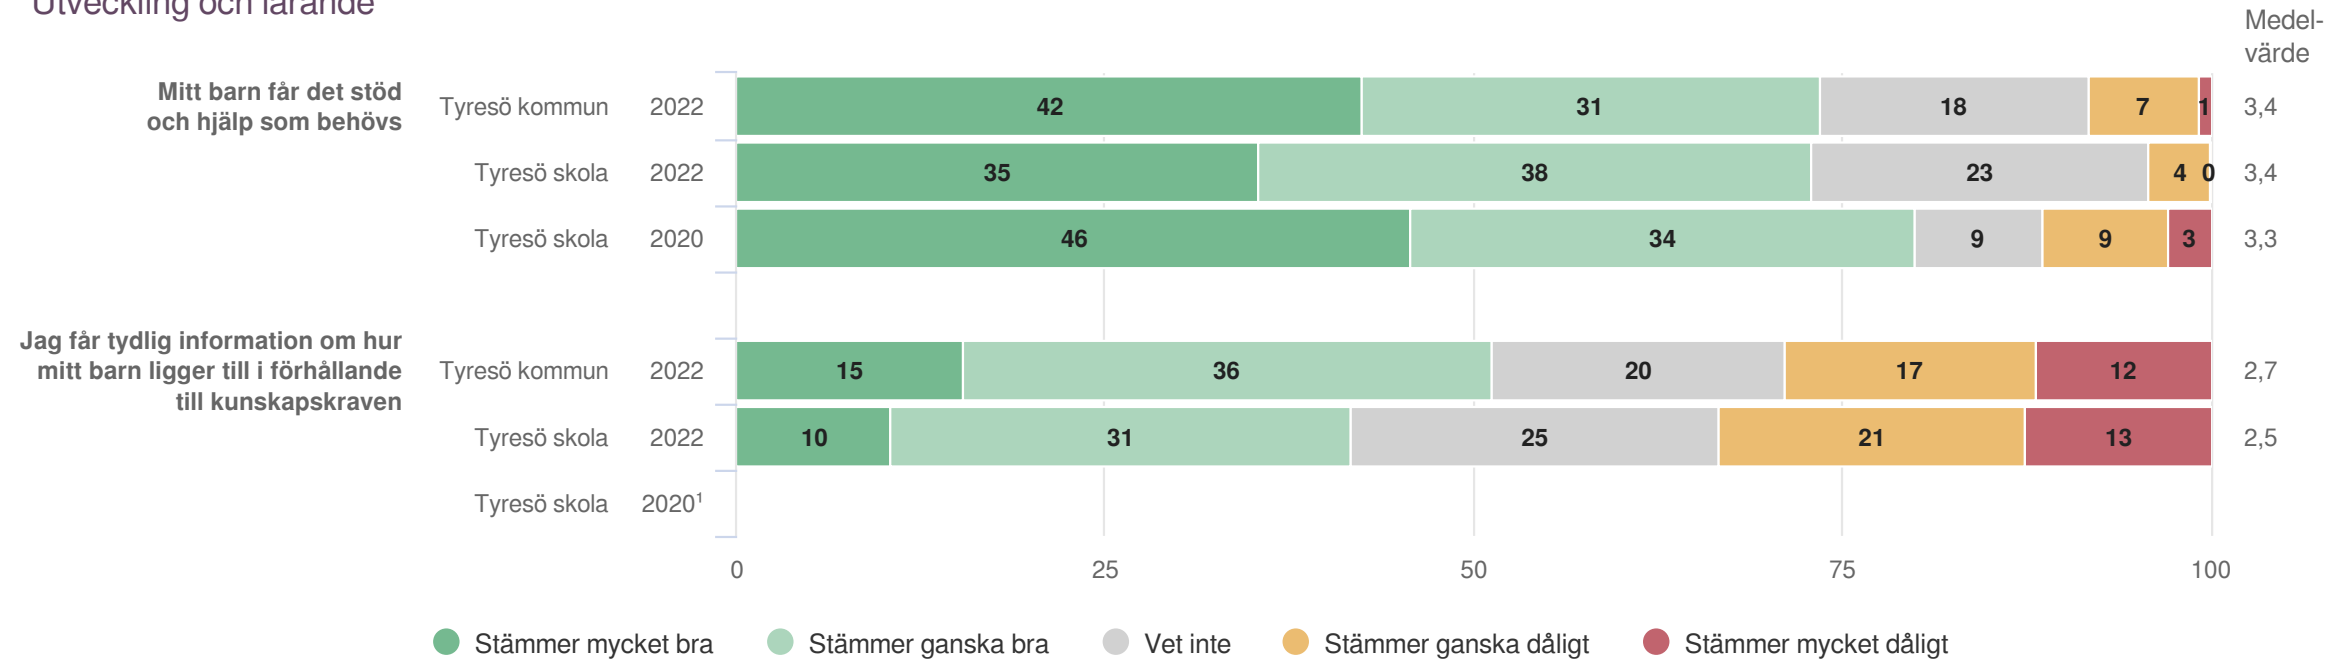

Efter frågeredovisningen finns ett spindeldiagram som visar ett genomsnittlig medelvärde på frågorna i respektive målområde.

Utveckling och lärande

Origo Group

Tyresö skola

Föräldrar Förskoleklass (24 svar, 51%)
Utveckling och lärande

¹Inget resultat

Tyresö skola

Föräldrar Förskoleklass (24 svar, 51%)
Utveckling och lärande

¹Inget resultat

Ansvar och inflytande

Origo Group

Tyresö skola

Föräldrar Förskoleklass (24 svar, 51%)
 Ansvar och inflytande