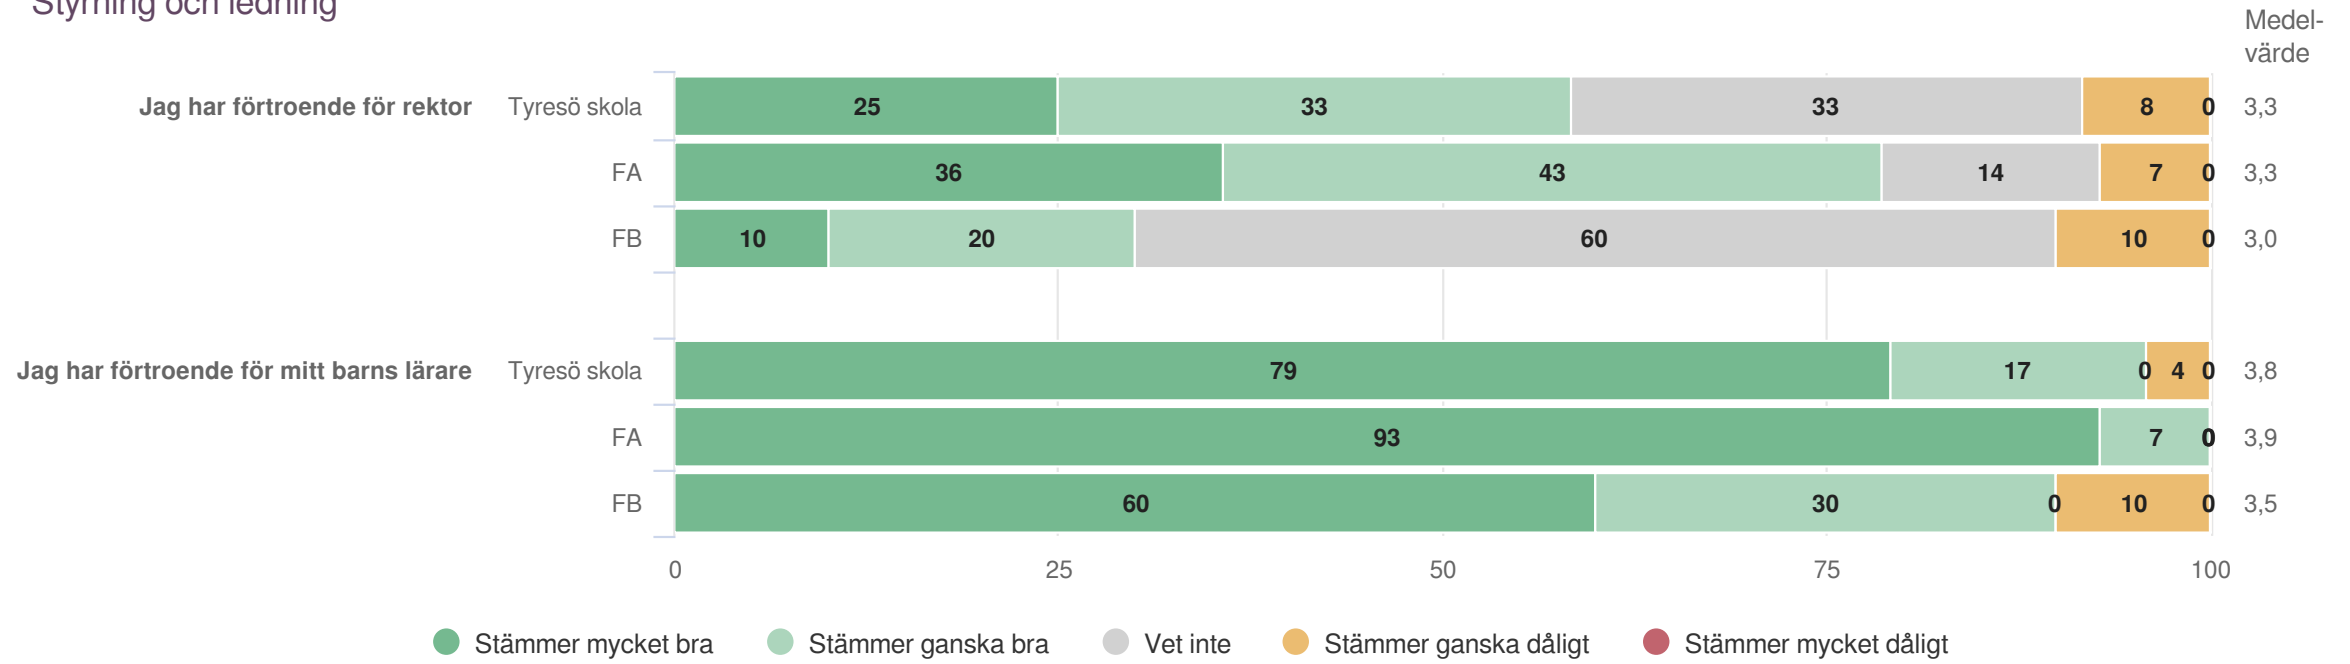

Föräldrar Förskoleklass
Utveckling och lärande

Jämförelse mellan avdelningar 2022

Föräldrar Förskoleklass
Ansvar och inflytande

Jämförelse mellan avdelningar 2022

Föräldrar Förskoleklass
Normer och värden

Jämförelse mellan avdelningar 2022

Föräldrar Förskoleklass
Skola och hem

Jämförelse mellan avdelningar 2022

Föräldrar Förskoleklass
Styrning och ledning

Jämförelse mellan avdelningar 2022

Föräldrar Förskoleklass
Har ditt barn fritidshemsplats?