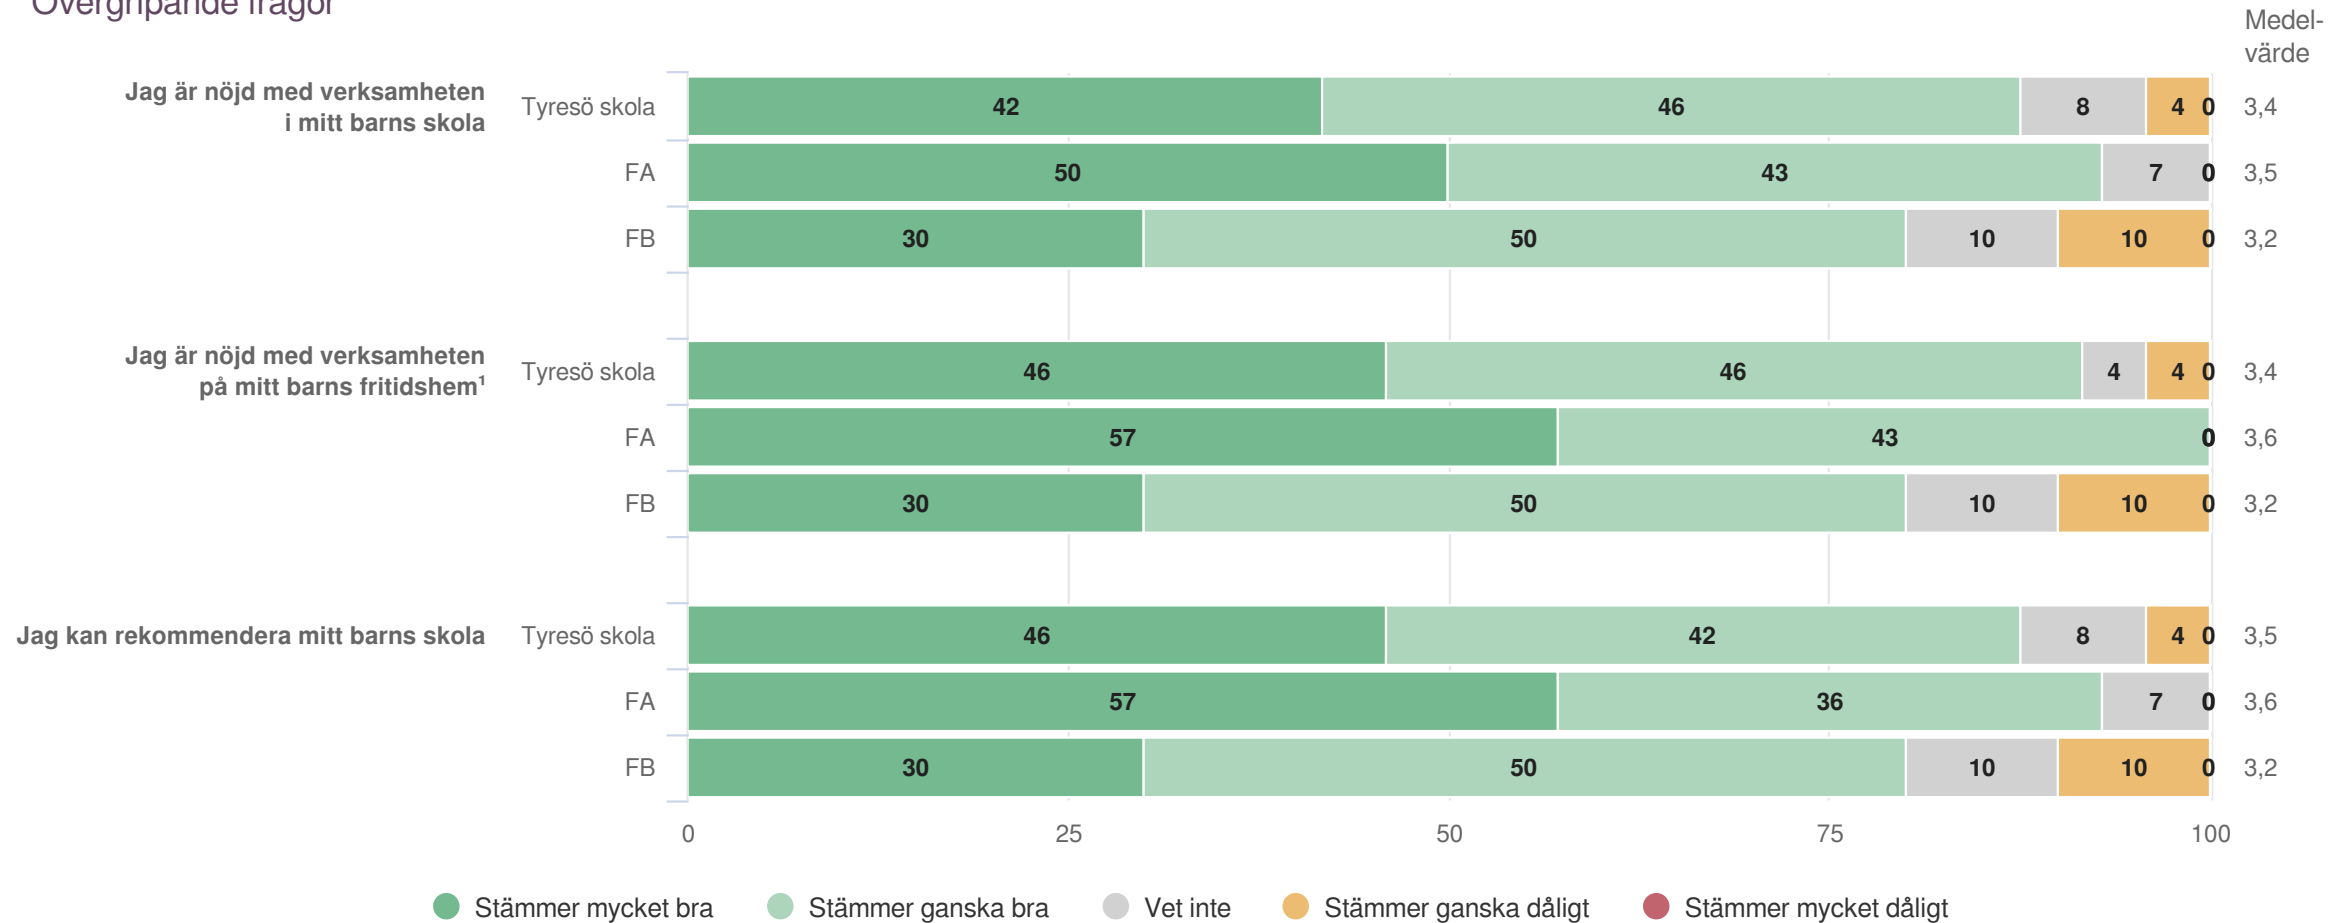

Jämförelse mellan avdelningar 2022

Föräldrar Förskoleklass
Skola och hem

Jämförelse mellan avdelningar 2022

Föräldrar Förskoleklass
Styrning och ledning

Jämförelse mellan avdelningar 2022

Föräldrar Förskoleklass
Har ditt barn fritidshemsplats?

Jämförelse mellan avdelningar 2022

Föräldrar Förskoleklass
Fritidshem

¹Frågan endast ställd till de med fritidshem

Jämförelse mellan avdelningar 2022

Föräldrar Förskoleklass
Kommunspecifika frågor

Jämförelse mellan avdelningar 2022

Föräldrar Förskoleklass
Övergripande frågor

¹Frågan endast ställd till de med fritidshem

Priomatrix

Origo Group

Målområden

Origo Group

Tyresö skola

Föräldrar Förskoleklass (24 svar, 51%)
Målområdessammanställning