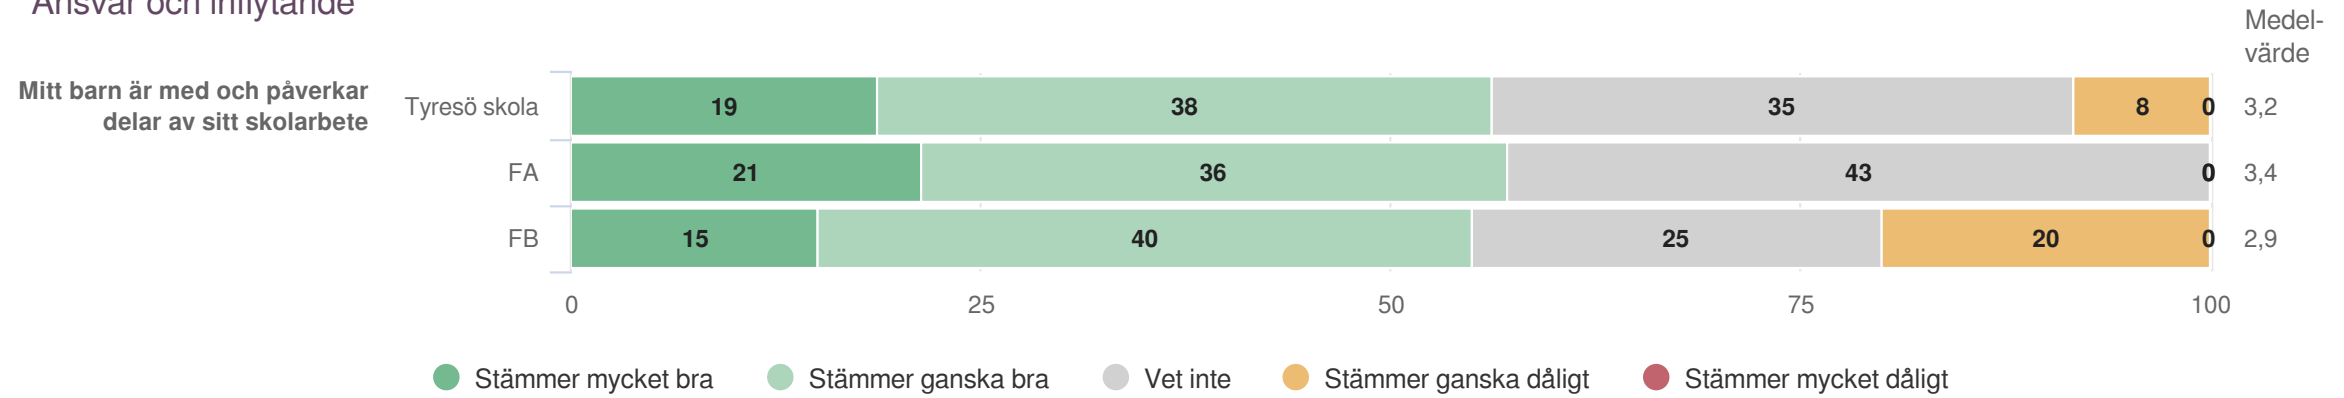

Jämförelse mellan avdelningar 2022

Föräldrar Förskoleklass
Ansvar och inflytande