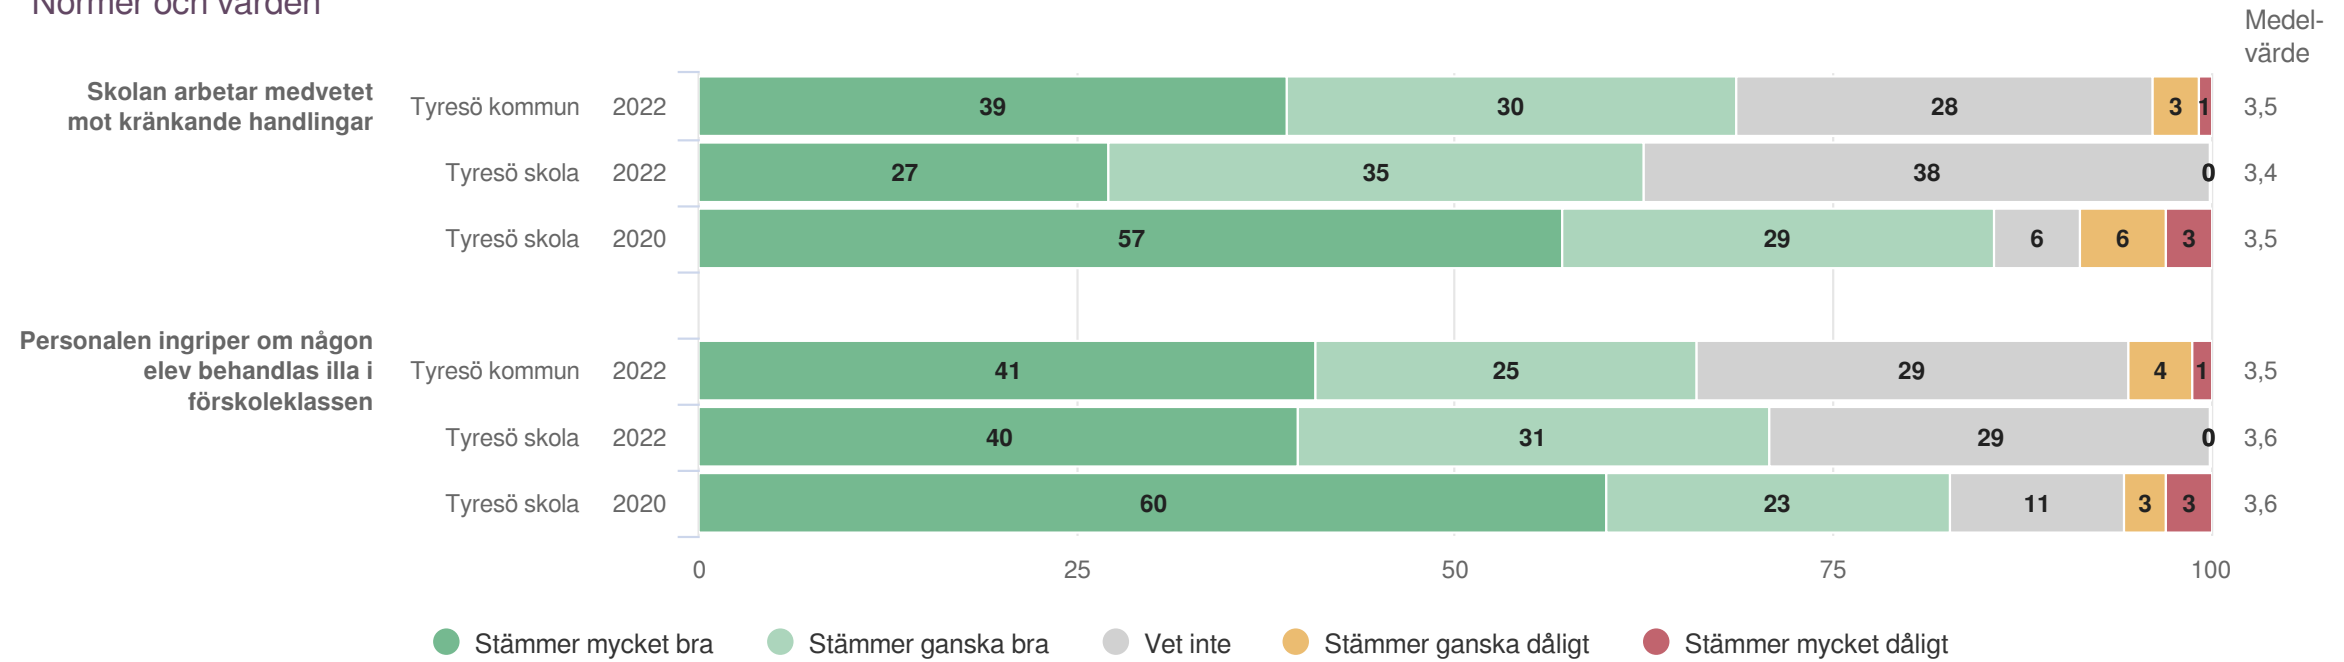

¹Inget resultat

Tyresö skola

Föräldrar Förskoleklass (24 svar, 51%)
Utveckling och lärande

¹Inget resultat

Ansvar och inflytande

Origo Group

Tyresö skola

Föräldrar Förskoleklass (24 svar, 51%)
 Ansvar och inflytande

Mitt barn är med och påverkar delar av sitt skolarbete

Normer och värden

Origo Group

Tyresö skola

Föräldrar Förskoleklass (24 svar, 51%)
Normer och värden

Tyresö skola

Föräldrar Förskoleklass (24 svar, 51%)
Normer och värden

Skola och hem

Origo Group

Tyresö skola

Föräldrar Förskoleklass (24 svar, 51%)
Skola och hem

Personalen är intresserad av mina synpunkter och önskemål om skolans verksamhet

Styrning och ledning

Origo Group

Tyresö skola