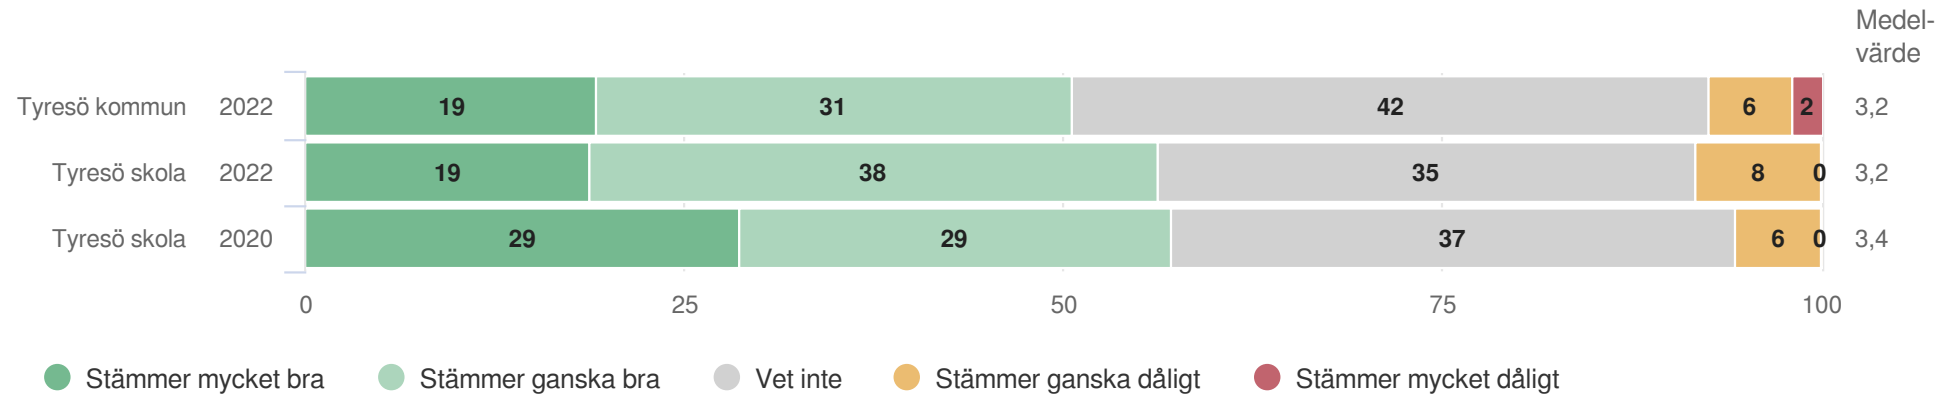

Efter frågeredovisningen finns ett spindeldiagram som visar ett genomsnittlig medelvärde på frågorna i respektive målområde.

Utveckling och lärande

Origo Group

Tyresö skola

Föräldrar Förskoleklass (24 svar, 51%)
Utveckling och lärande

¹Inget resultat

Tyresö skola

Föräldrar Förskoleklass (24 svar, 51%)
Utveckling och lärande

¹Inget resultat

Ansvar och inflytande

Origo Group

Tyresö skola

Föräldrar Förskoleklass (24 svar, 51%)
 Ansvar och inflytande

Mitt barn är med och påverkar delar av sitt skolarbete

Normer och värden

Origo Group

Tyresö skola

Föräldrar Förskoleklass (24 svar, 51%)
Normer och värden

Tyresö skola

Föräldrar Förskoleklass (24 svar, 51%)
Normer och värden