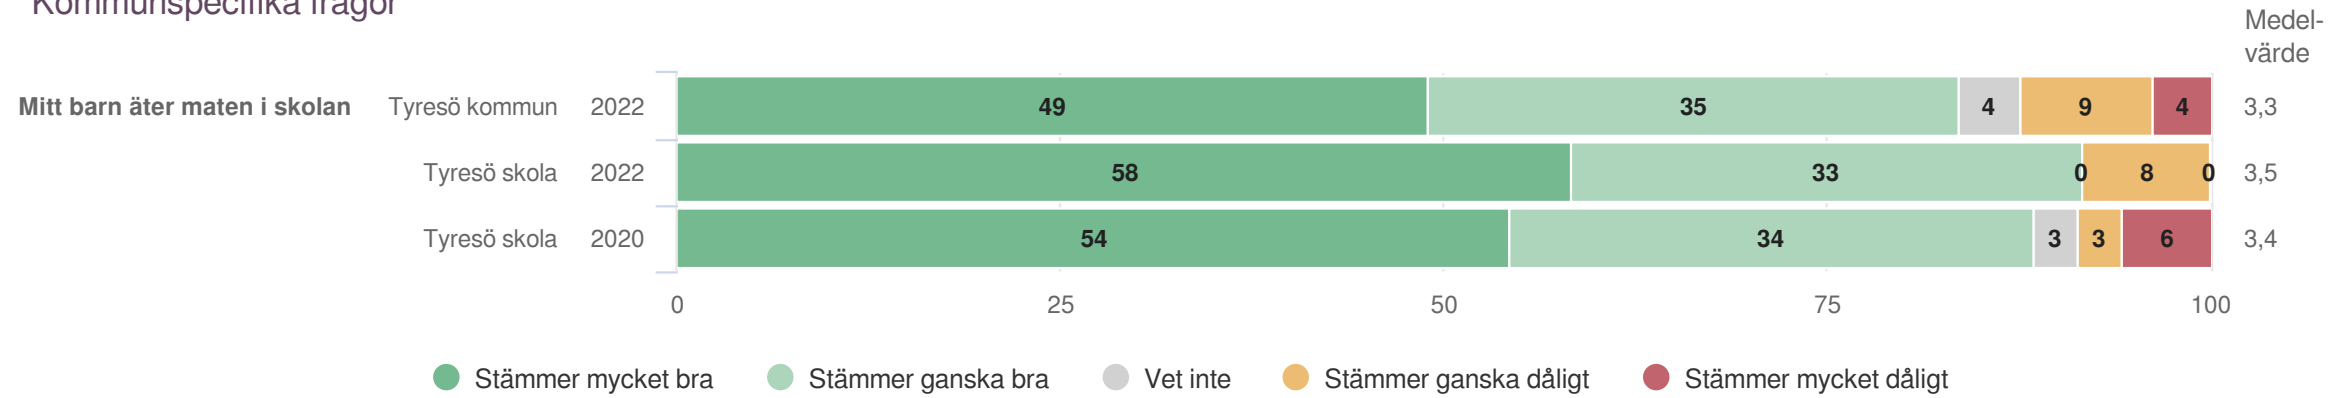

Tyresö skola

Föräldrar Förskoleklass (24 svar, 51%)
Kommunspezifika frågor