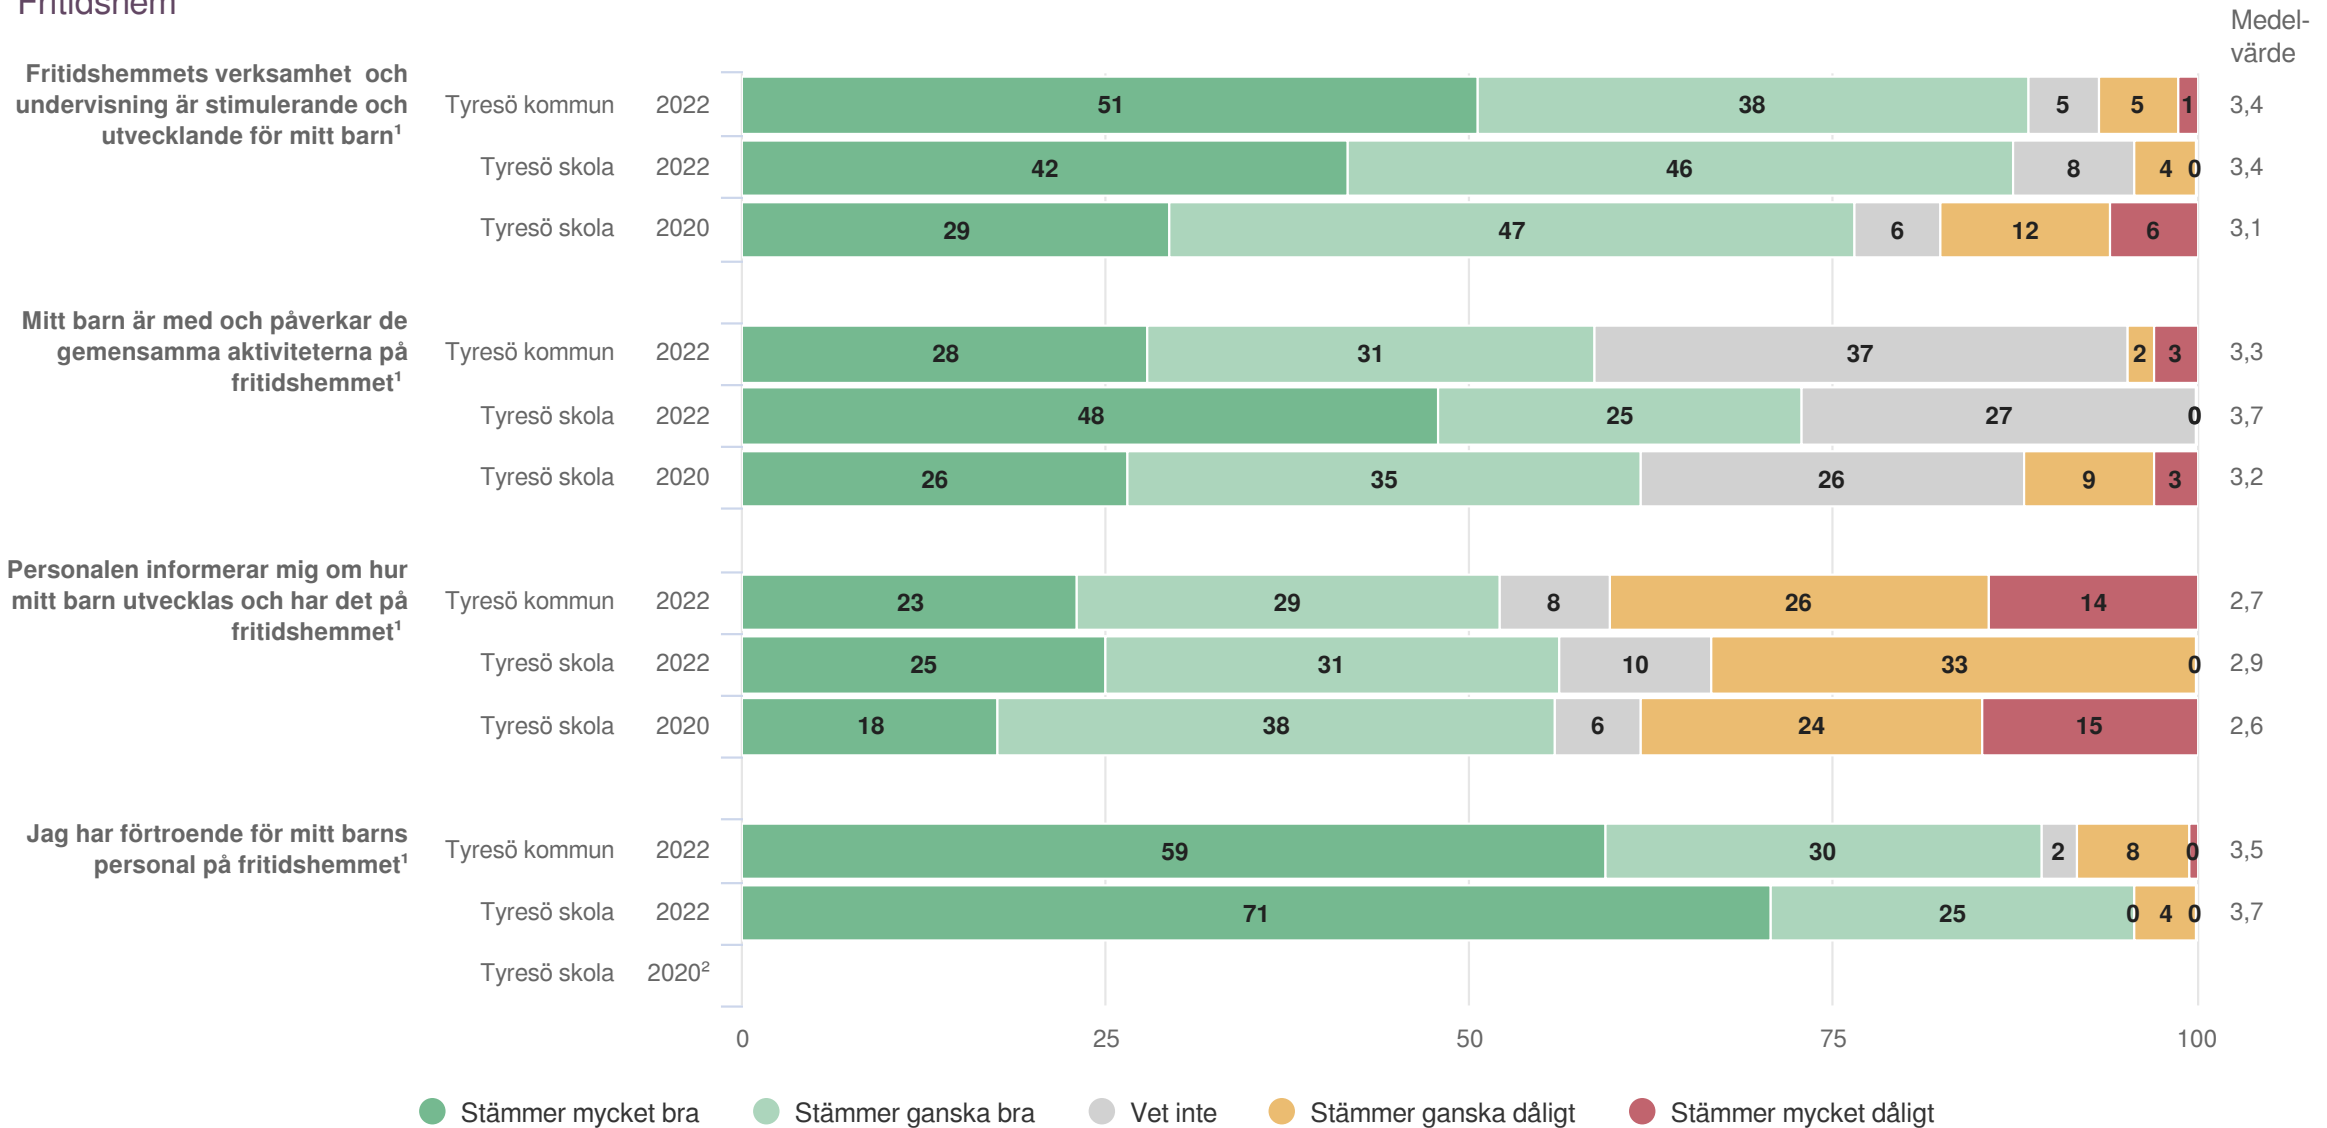

Föräldrar Förskoleklass (24 svar, 51%)
Styrning och ledning

Fritidshem

Origo Group

Tyresö skola

Föräldrar Förskoleklass (24 svar, 51%)
Fritidshem

¹Frågan endast ställd till de med fritidshem
²Inget resultat