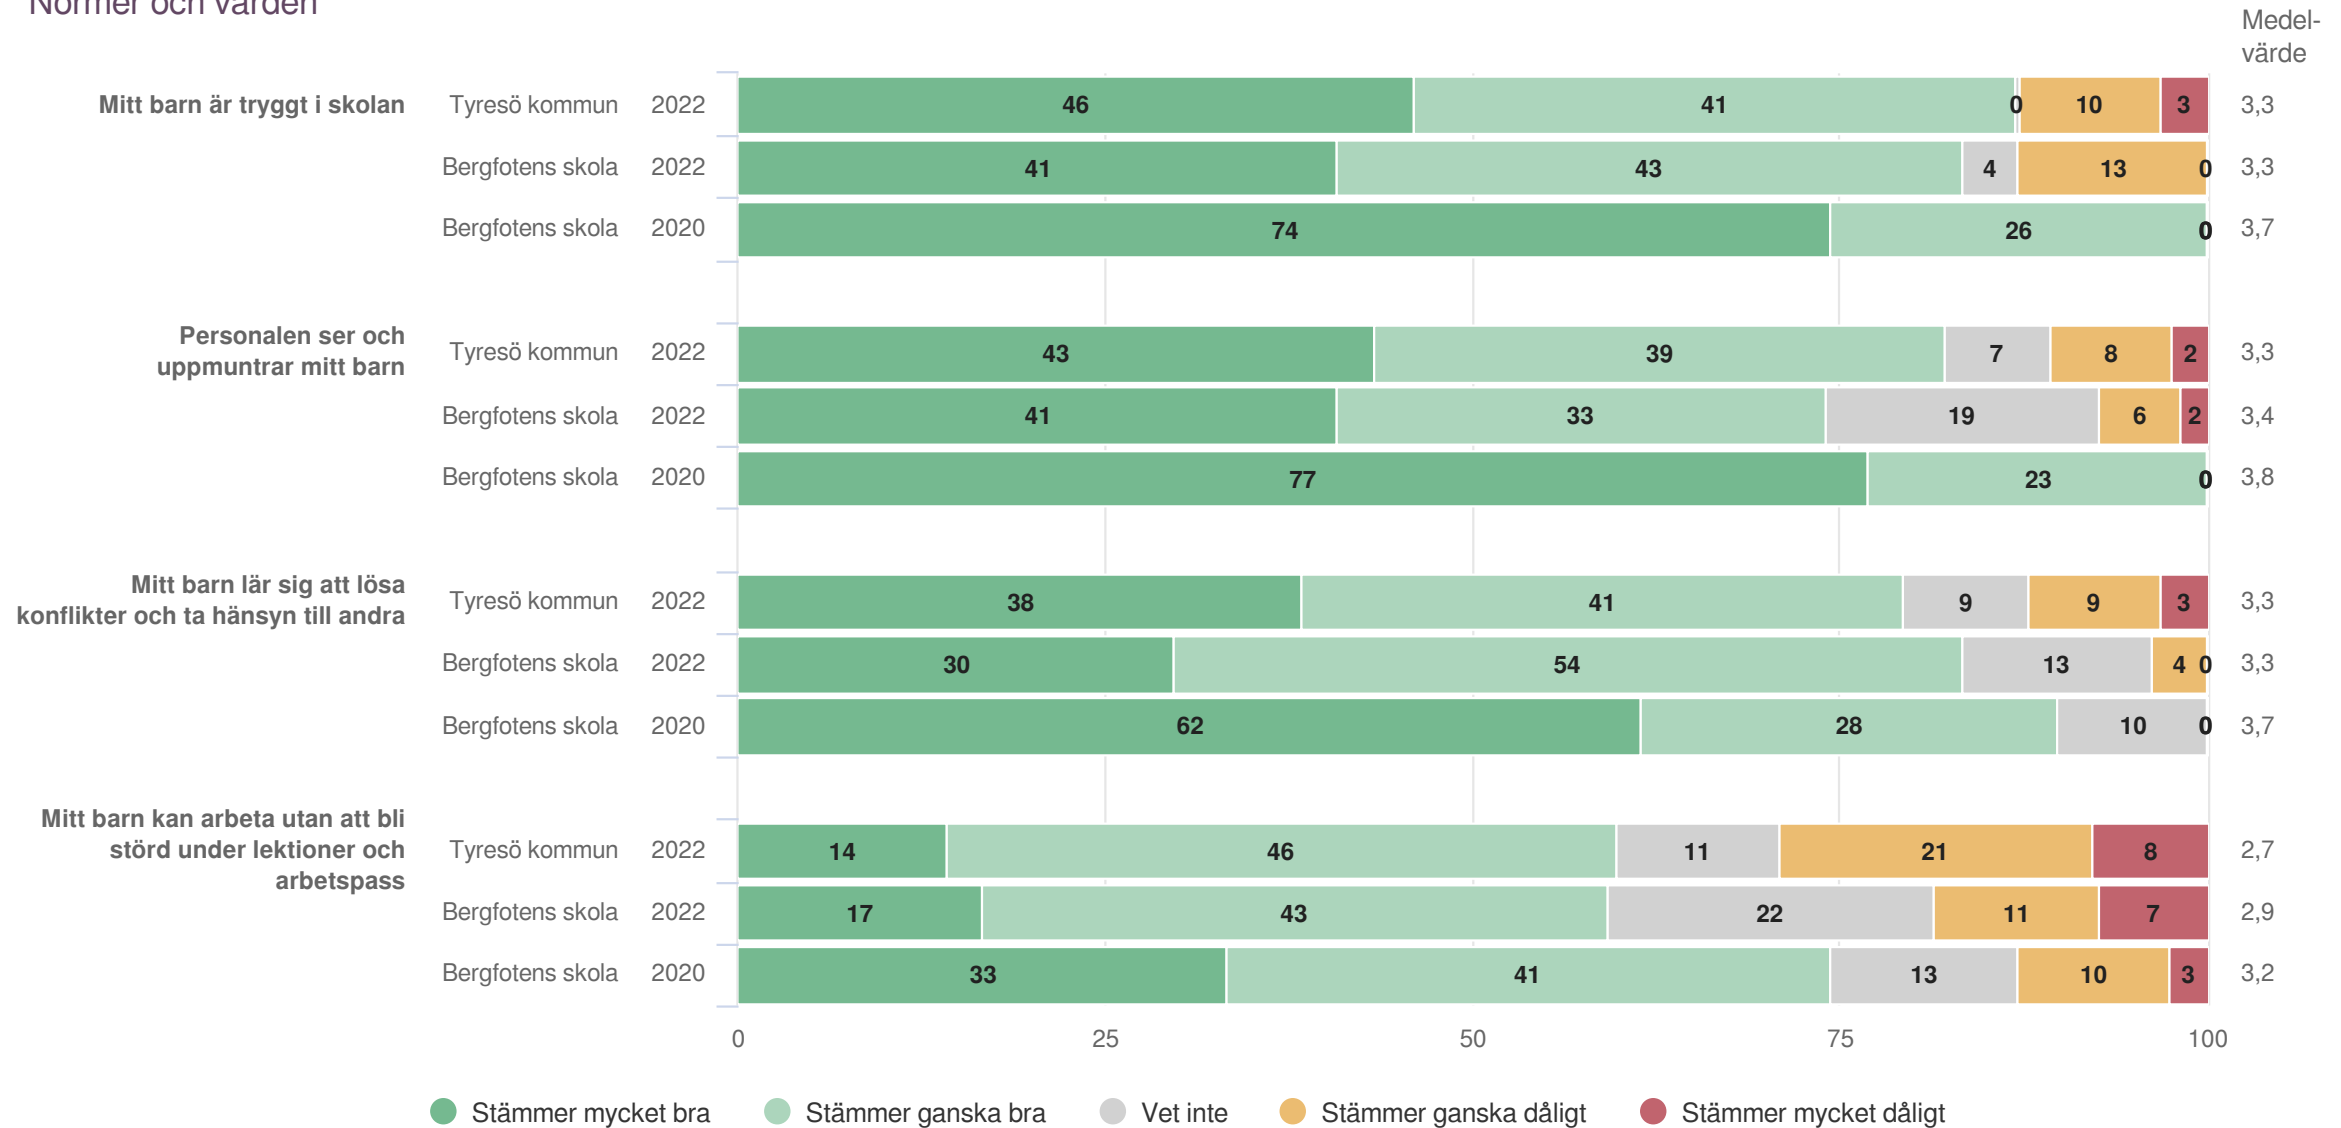

# Bergfotens skola

Föräldrar Åk 2 (27 svar, 56%)  
Utveckling och lärande

<sup>1</sup>Inget resultat

# Bergfotens skola

Föräldrar Åk 2 (27 svar, 56%)  
Utveckling och lärande

**Ansvar och inflytande**

**Origo Group**

# Bergfotens skola

Föräldrar Åk 2 (27 svar, 56%)  
 Ansvar och inflytande

**Normer och värden**

**Origo Group**

# Bergfotens skola

Föräldrar Åk 2 (27 svar, 56%)  
Normer och värden