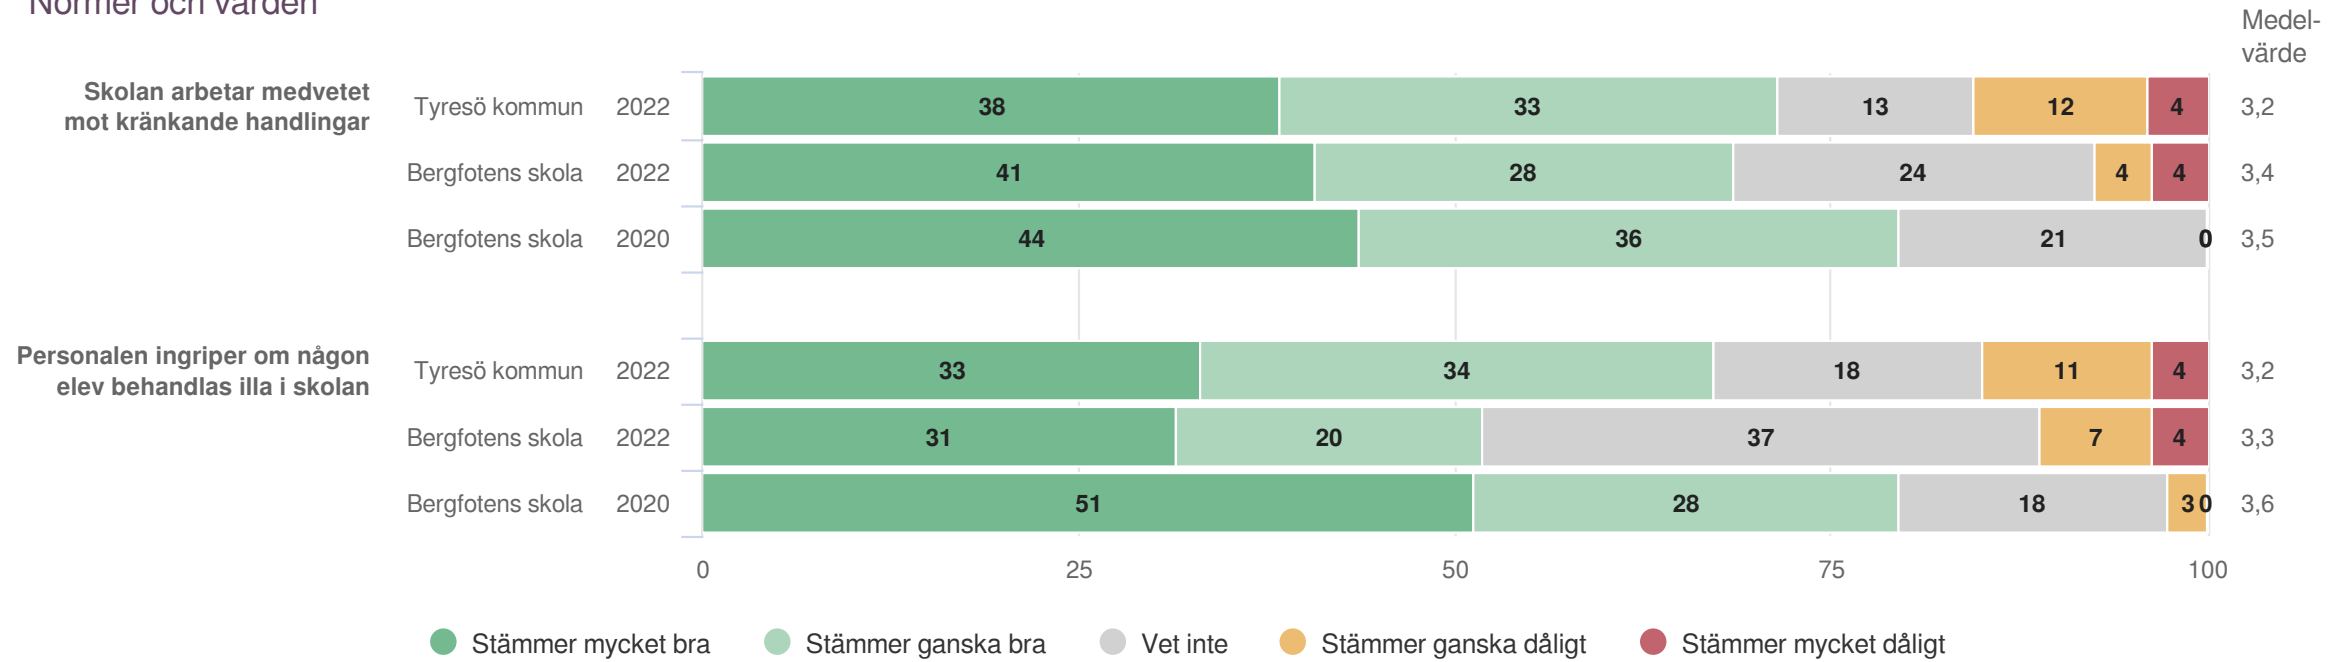

Bergfotens skola

Föräldrar Åk 2 (27 svar, 56%)
Normer och värden