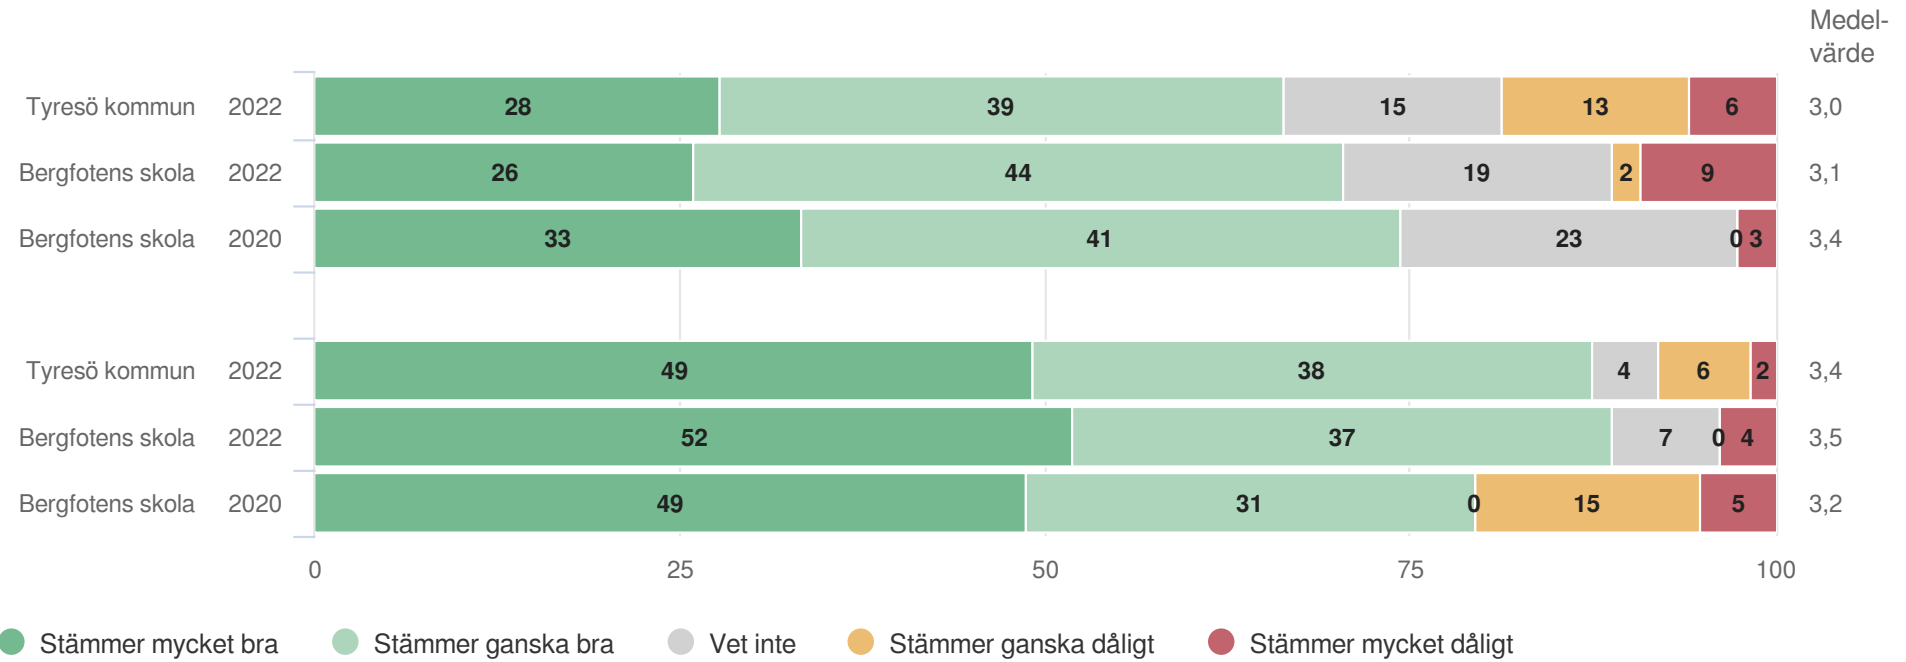

# Bergfotens skola

Föräldrar Åk 2 (27 svar, 56%)  
Normer och värden

# Bergfotens skola

Föräldrar Åk 2 (27 svar, 56%)  
Normer och värden

**Skola och hem**

**Origo Group**

# Bergfotens skola

Föräldrar Åk 2 (27 svar, 56%)  
Skola och hem

Personalen är intresserad av mina synpunkter och önskemål om skolans verksamhet

**Styrning och ledning**

**Origo Group**

# Bergfotens skola

Föräldrar Åk 2 (27 svar, 56%)  
Styrning och ledning

**Fritidshem**

**Origo Group**