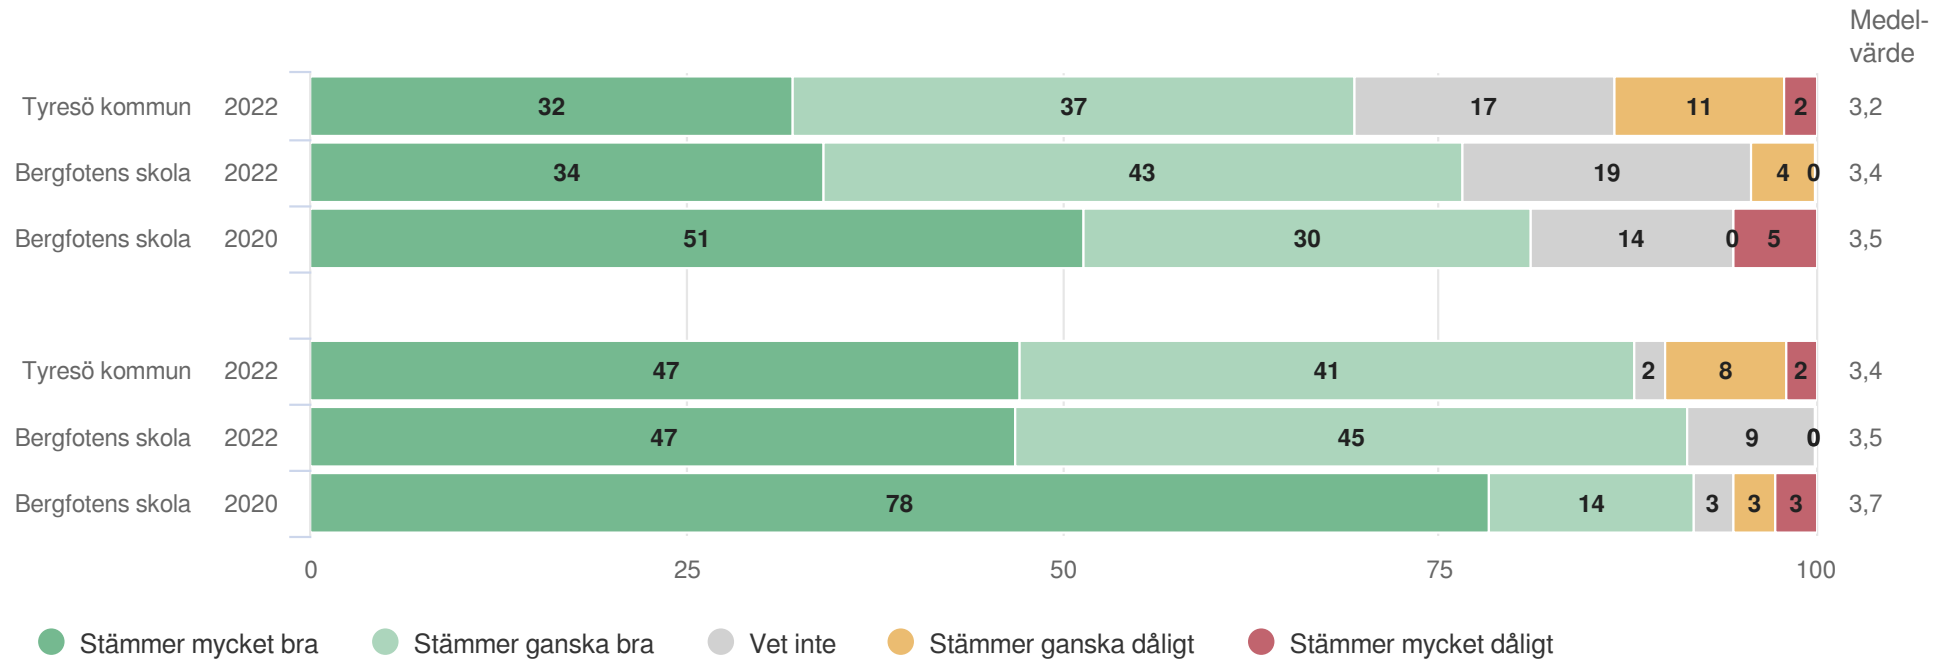

Bergfotens skola

Föräldrar Åk 2 (27 svar, 56%)
Fritidshem

Personalen ingriper om någon elev behandlas illa på fritidshemmet¹

¹Frågan endast ställd till de med fritidshem