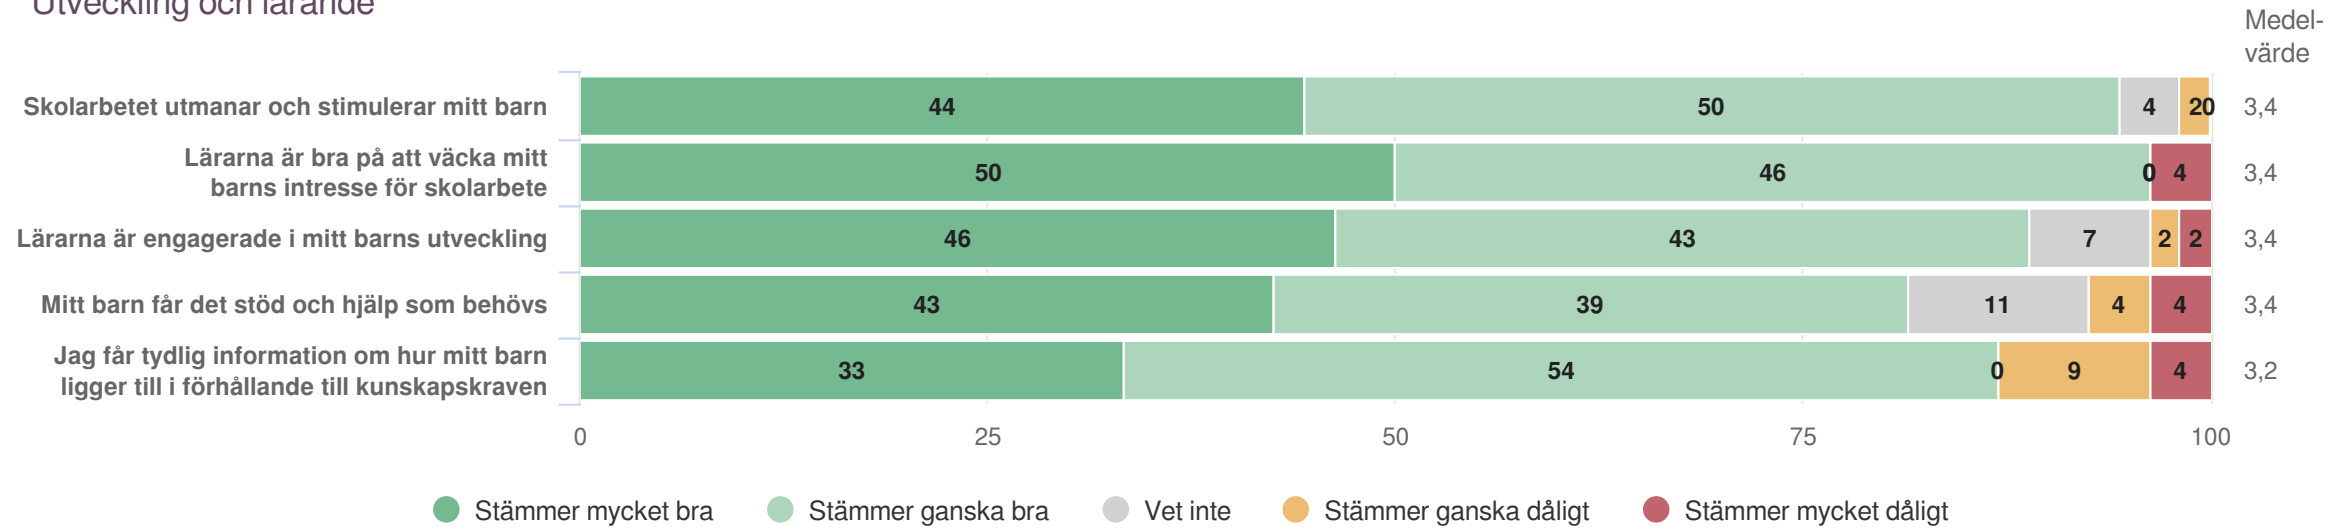

Jämförelse mellan avdelningar 2022

Föräldrar Åk 2 (27 svar, 56%)
Utveckling och lärande