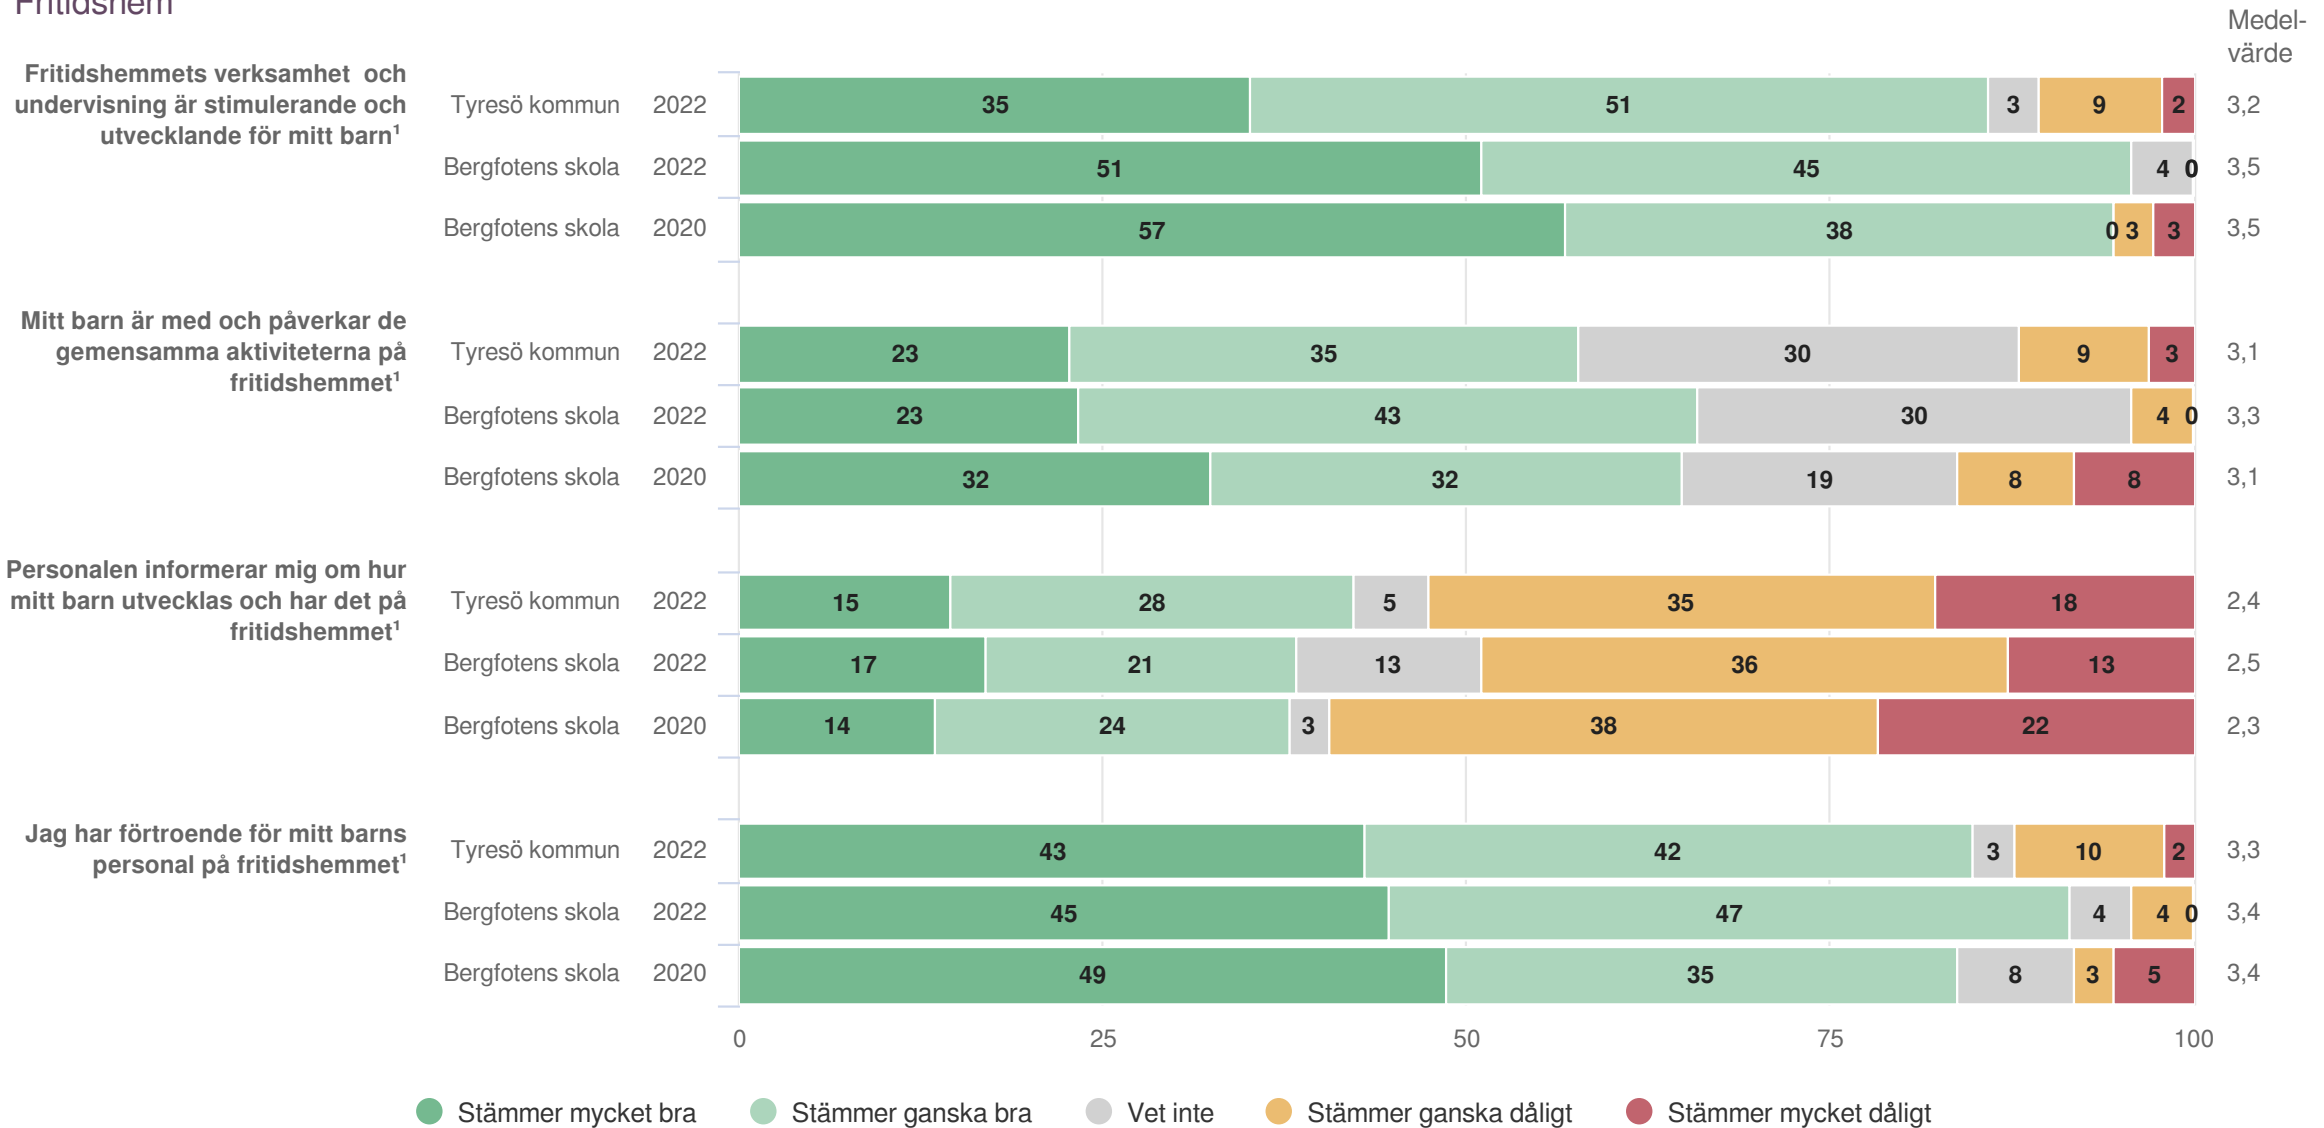

# Bergfotens skola

Föräldrar Åk 2 (27 svar, 56%)  
Normer och värden

**Skola och hem**

**Origo Group**

# Bergfotens skola

Föräldrar Åk 2 (27 svar, 56%)  
Skola och hem

Personalen är intresserad av mina synpunkter och önskemål om skolans verksamhet

**Styrning och ledning**

**Origo Group**

# Bergfotens skola

Föräldrar Åk 2 (27 svar, 56%)  
Styrning och ledning

**Fritidshem**

**Origo Group**

# Bergfotens skola

Föräldrar Åk 2 (27 svar, 56%)  
Fritidshem

<sup>1</sup>Frågan endast ställd till de med fritidshem