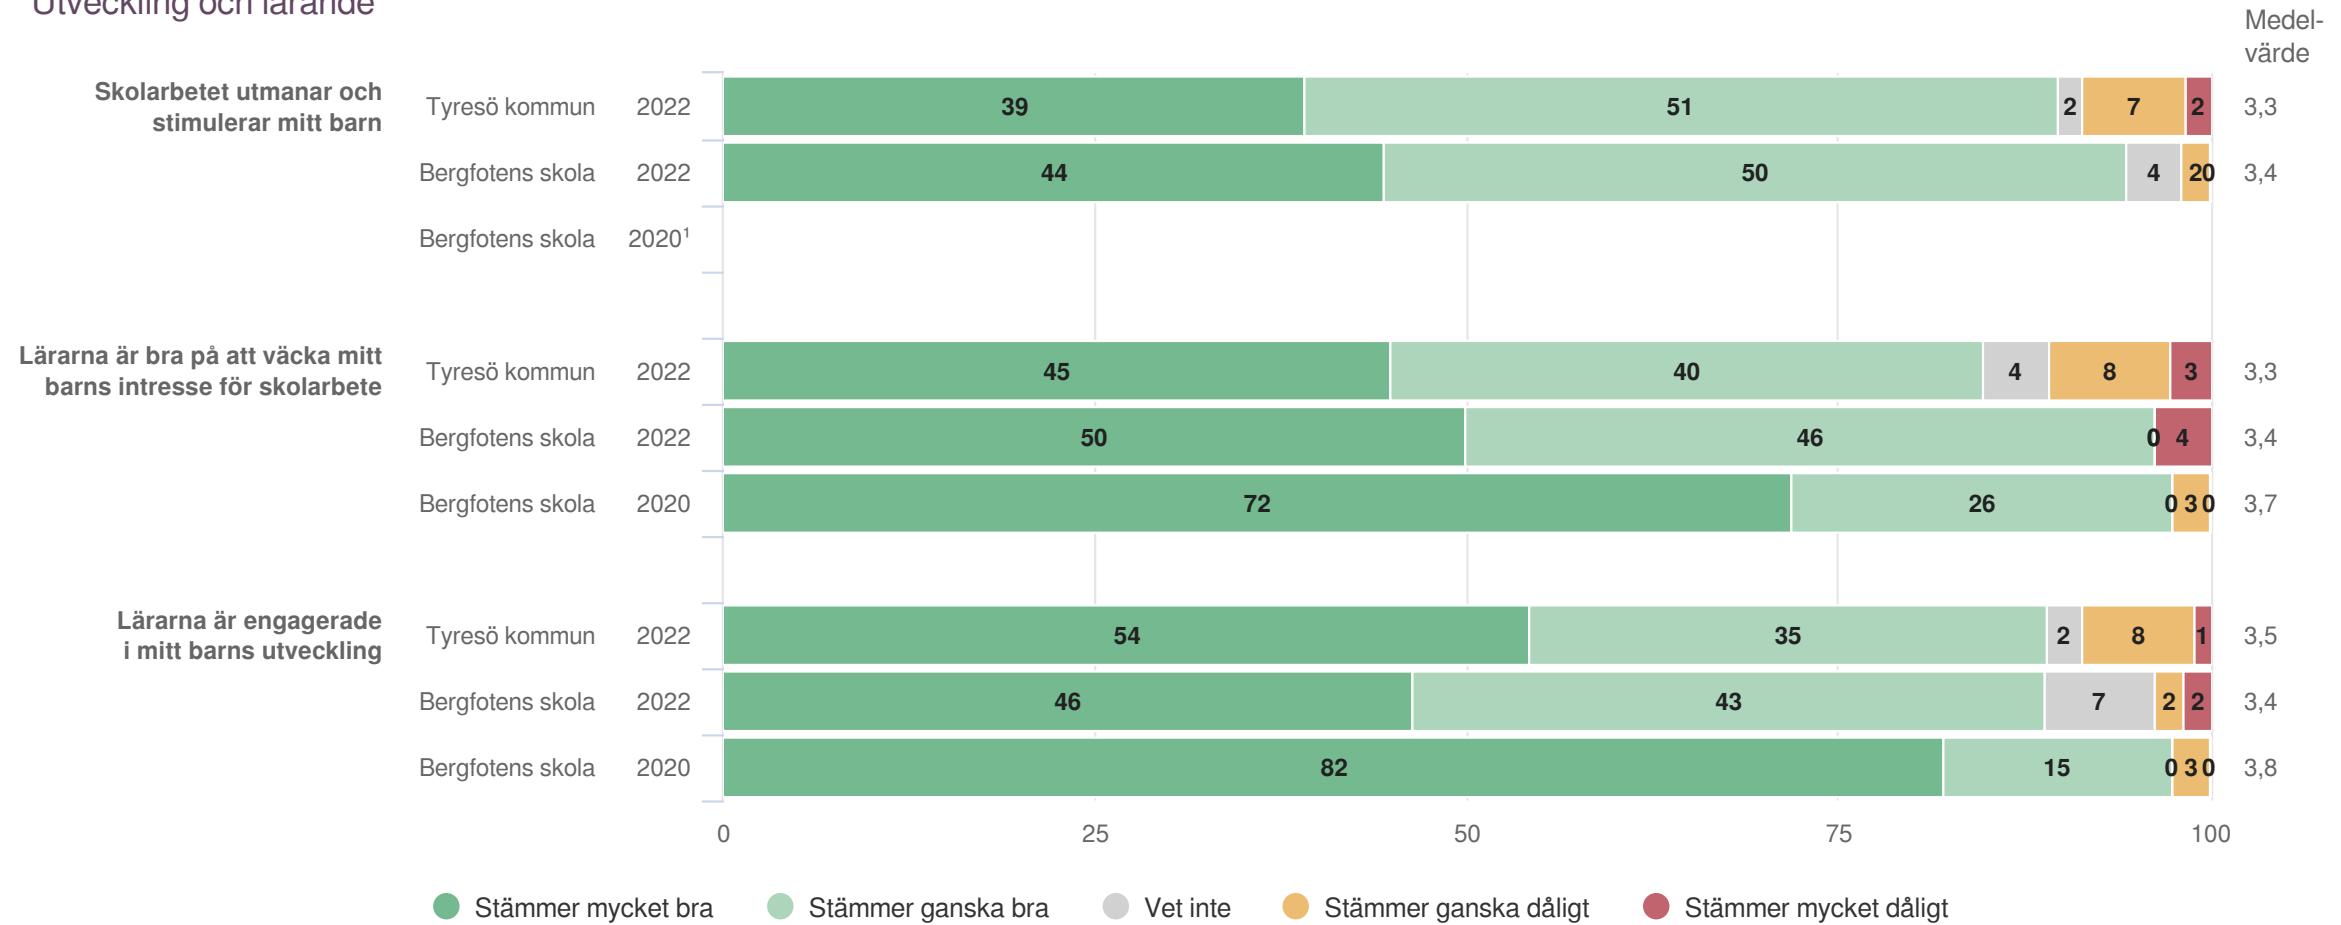

## Läsanvisningar för resultatdiagrammen

Diagrammen visar svarsfördelningen dvs. hur stor andel (%) som valt respektive svarsalternativ för varje påstående.

Efter frågeredovisningen finns ett spindeldiagram som visar ett genomsnittlig medelvärde på frågorna i respektive målområde.

# Bergfotens skola

Föräldrar Åk 2 (27 svar, 56%)  
Utveckling och lärande

<sup>1</sup>Inget resultat