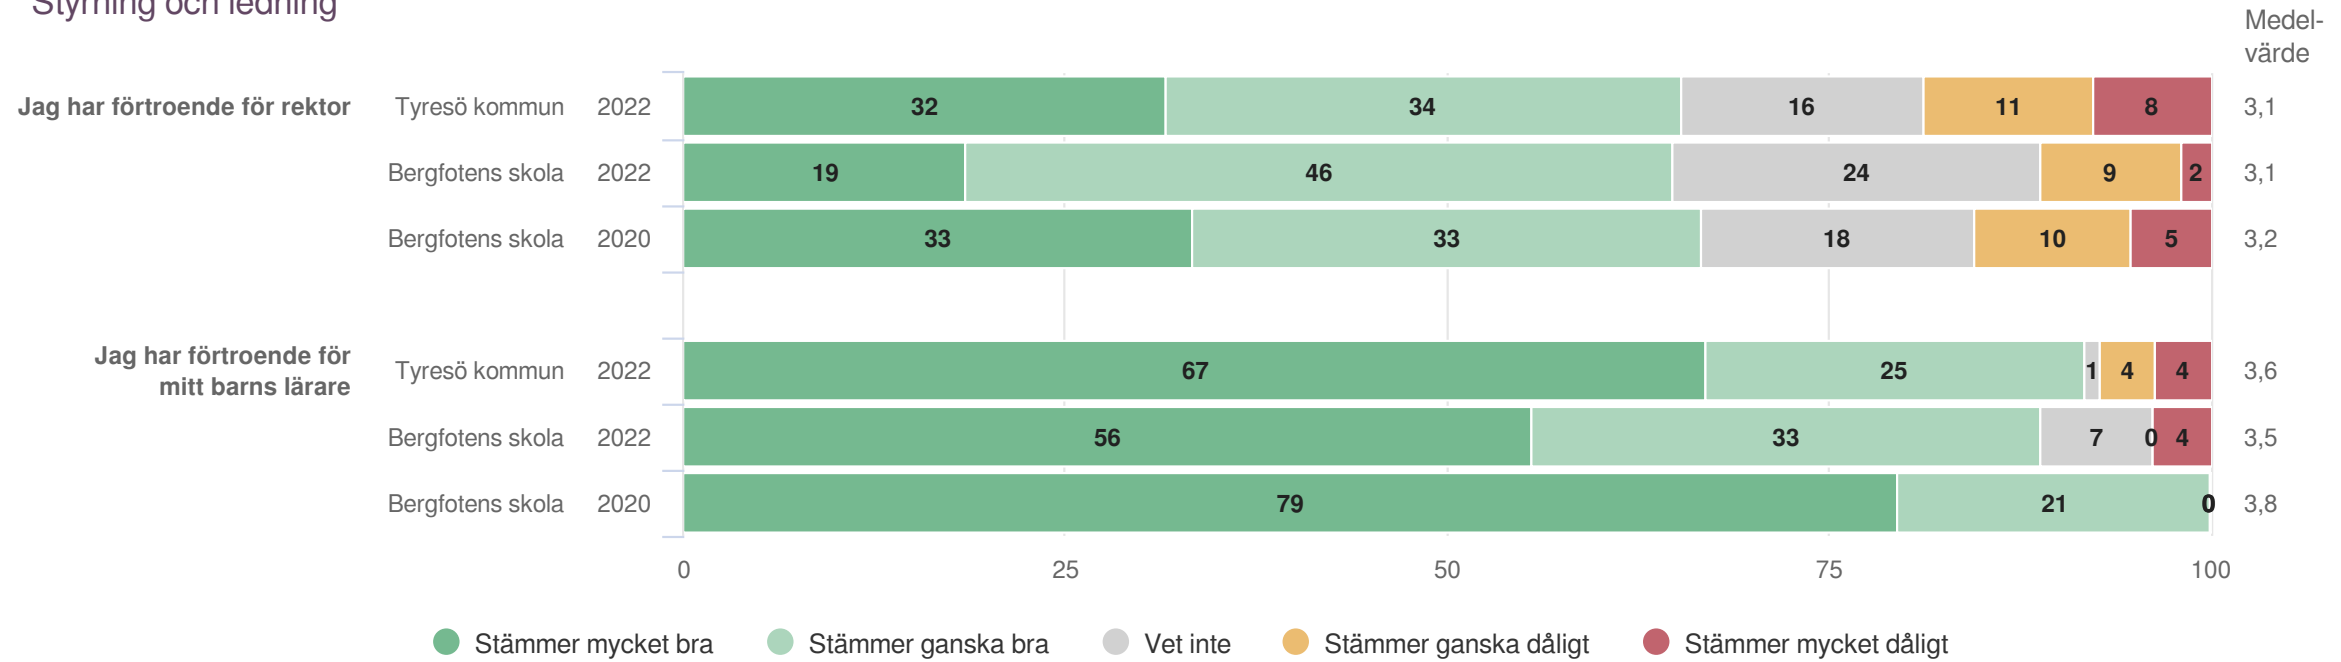

# Bergfotens skola

Föräldrar Åk 2 (27 svar, 56%)  
Normer och värden

**Skola och hem**

**Origo Group**

# Bergfotens skola

Föräldrar Åk 2 (27 svar, 56%)  
Skola och hem

Personalen är intresserad av mina synpunkter och önskemål om skolans verksamhet

**Styrning och ledning**

**Origo Group**

# Bergfotens skola

Föräldrar Åk 2 (27 svar, 56%)  
Styrning och ledning

**Fritidshem**

**Origo Group**