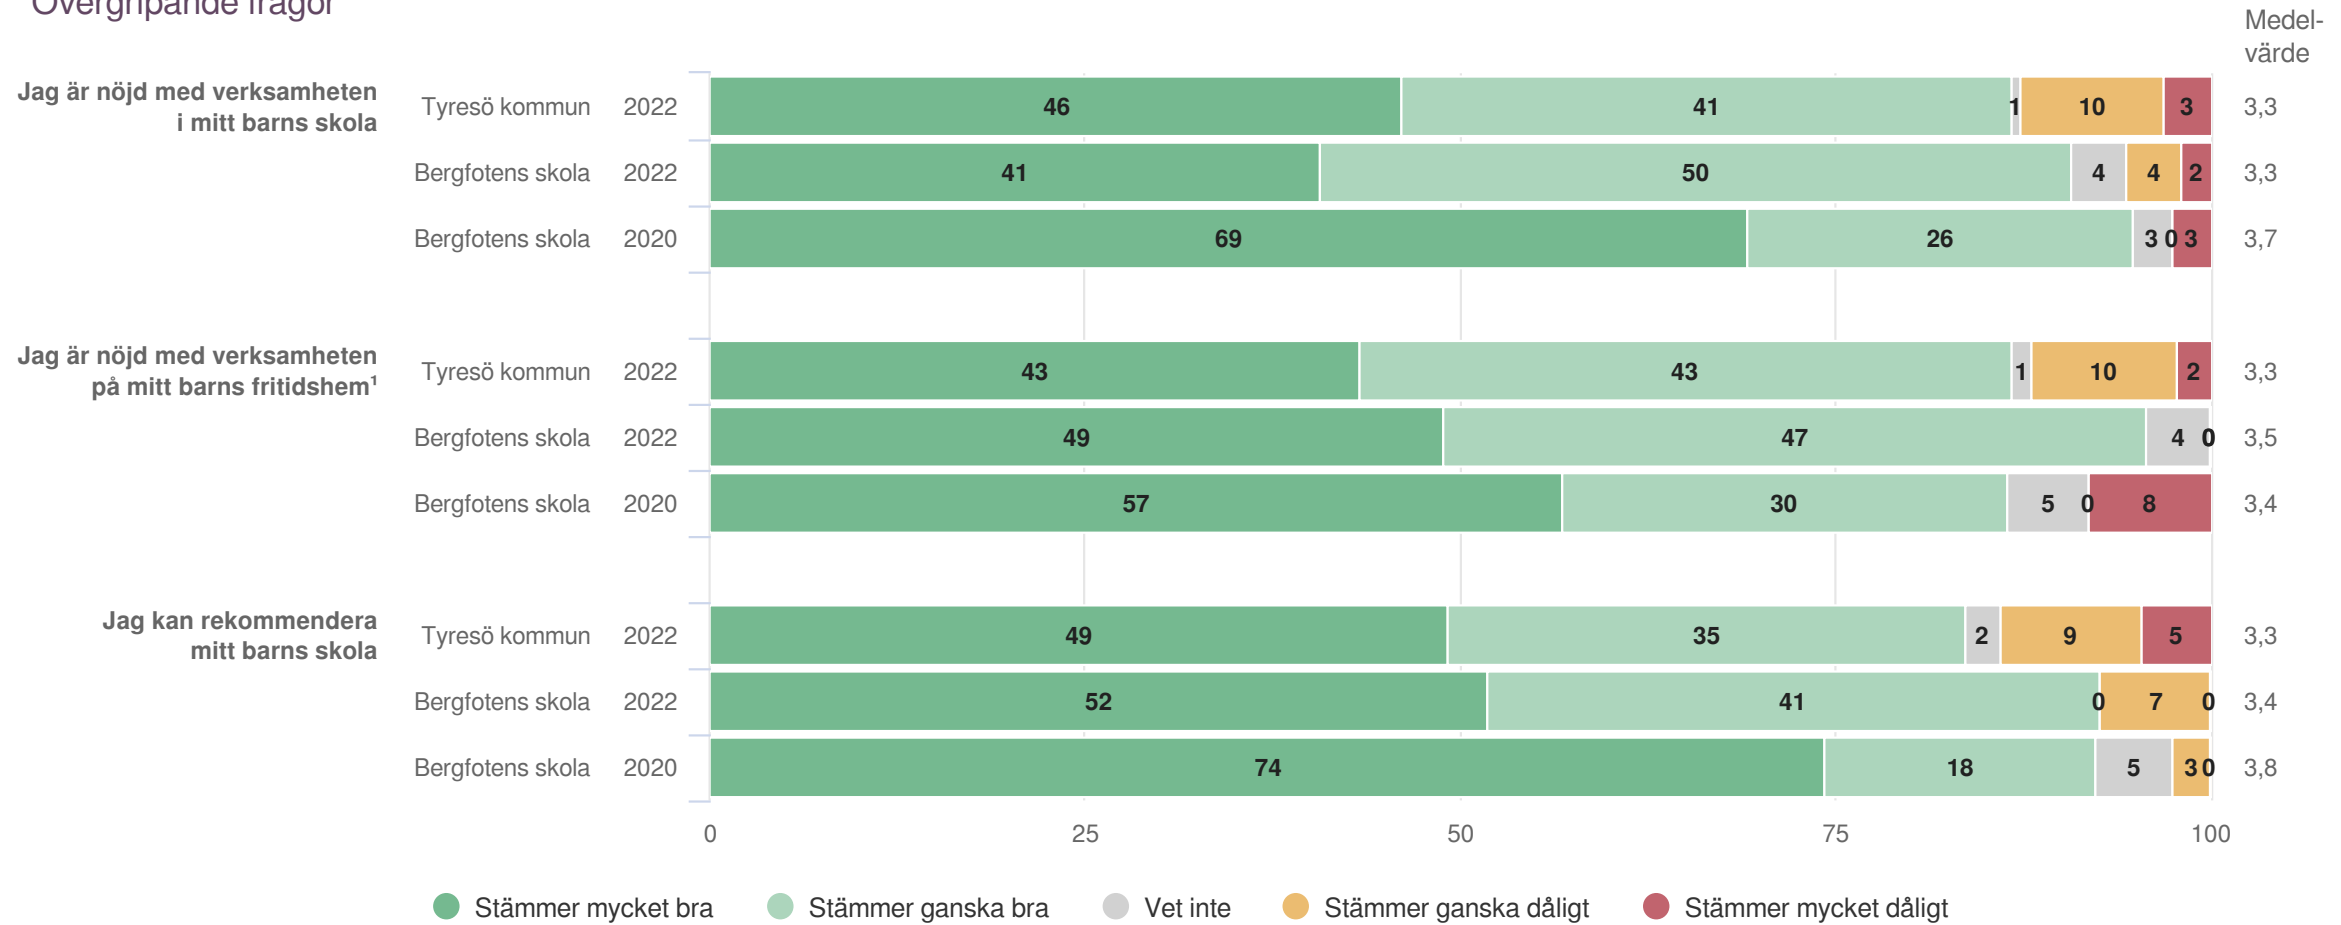

Bergfotens skola

Föräldrar Åk 2 (27 svar, 56%)
Övergripande frågor

¹Frågan endast ställd till de med fritidshem