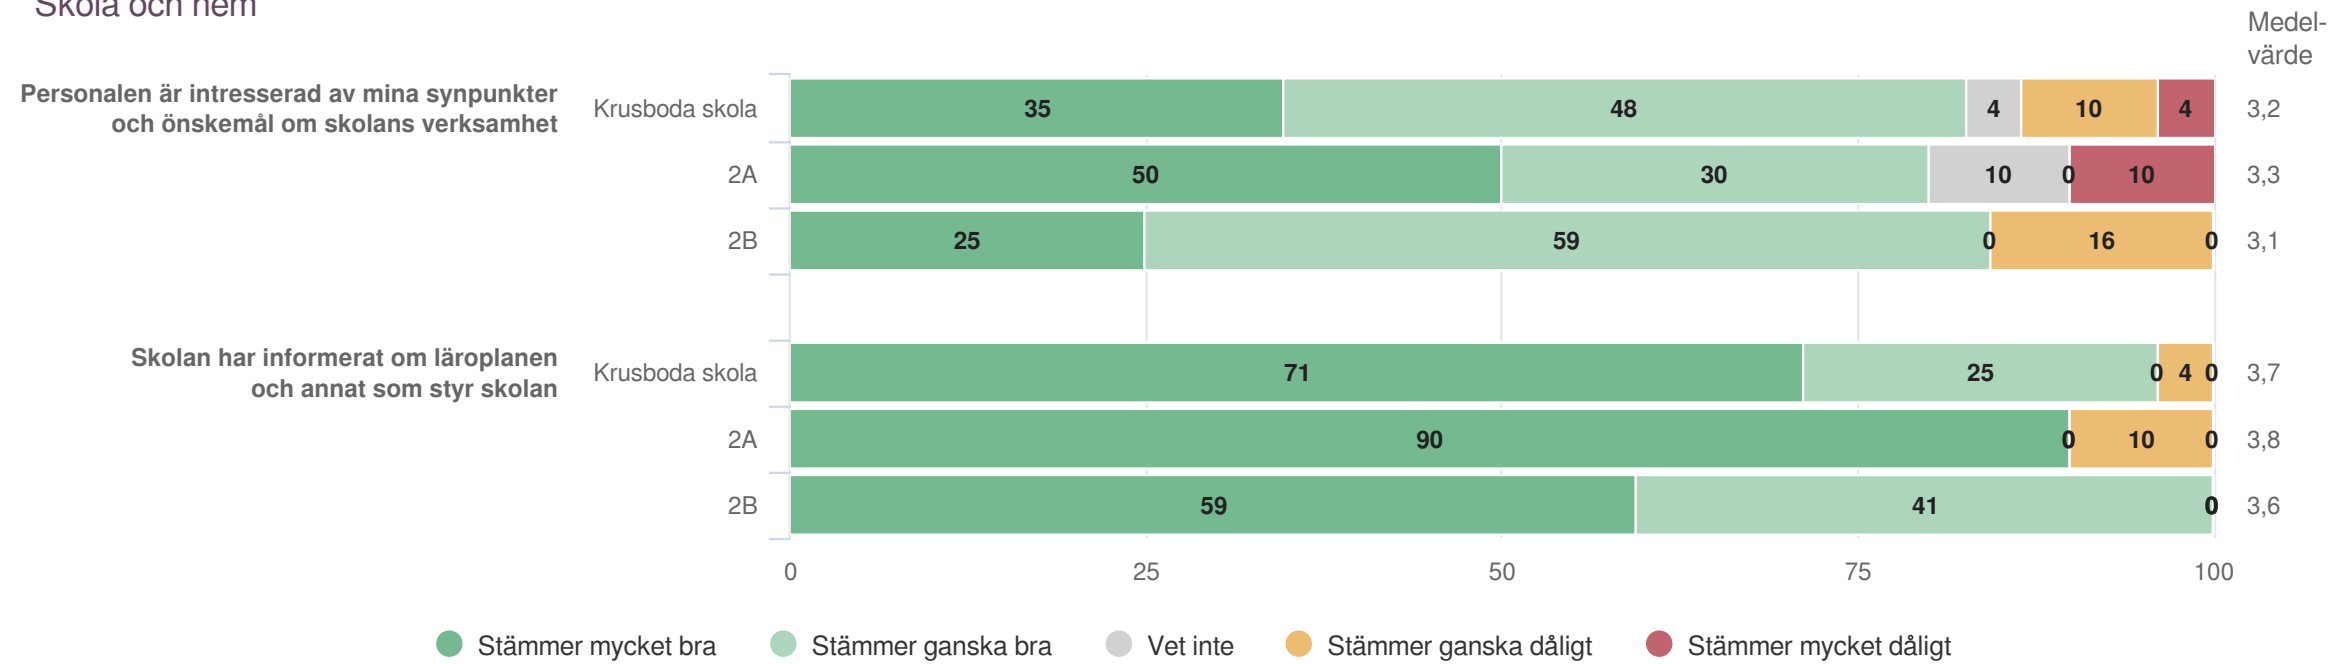

Origo Group

Jämförelse mellan avdelningar 2022

Föräldrar Åk 2
Utveckling och lärande

Jämförelse mellan avdelningar 2022

Föräldrar Åk 2
Ansvar och inflytande

Jämförelse mellan avdelningar 2022

Föräldrar Åk 2
Normer och värden

Jämförelse mellan avdelningar 2022

Föräldrar Åk 2
Skola och hem

Jämförelse mellan avdelningar 2022

Föräldrar Åk 2
Styrning och ledning

Jämförelse mellan avdelningar 2022

Föräldrar Åk 2
Har ditt barn fritidshemsplats?