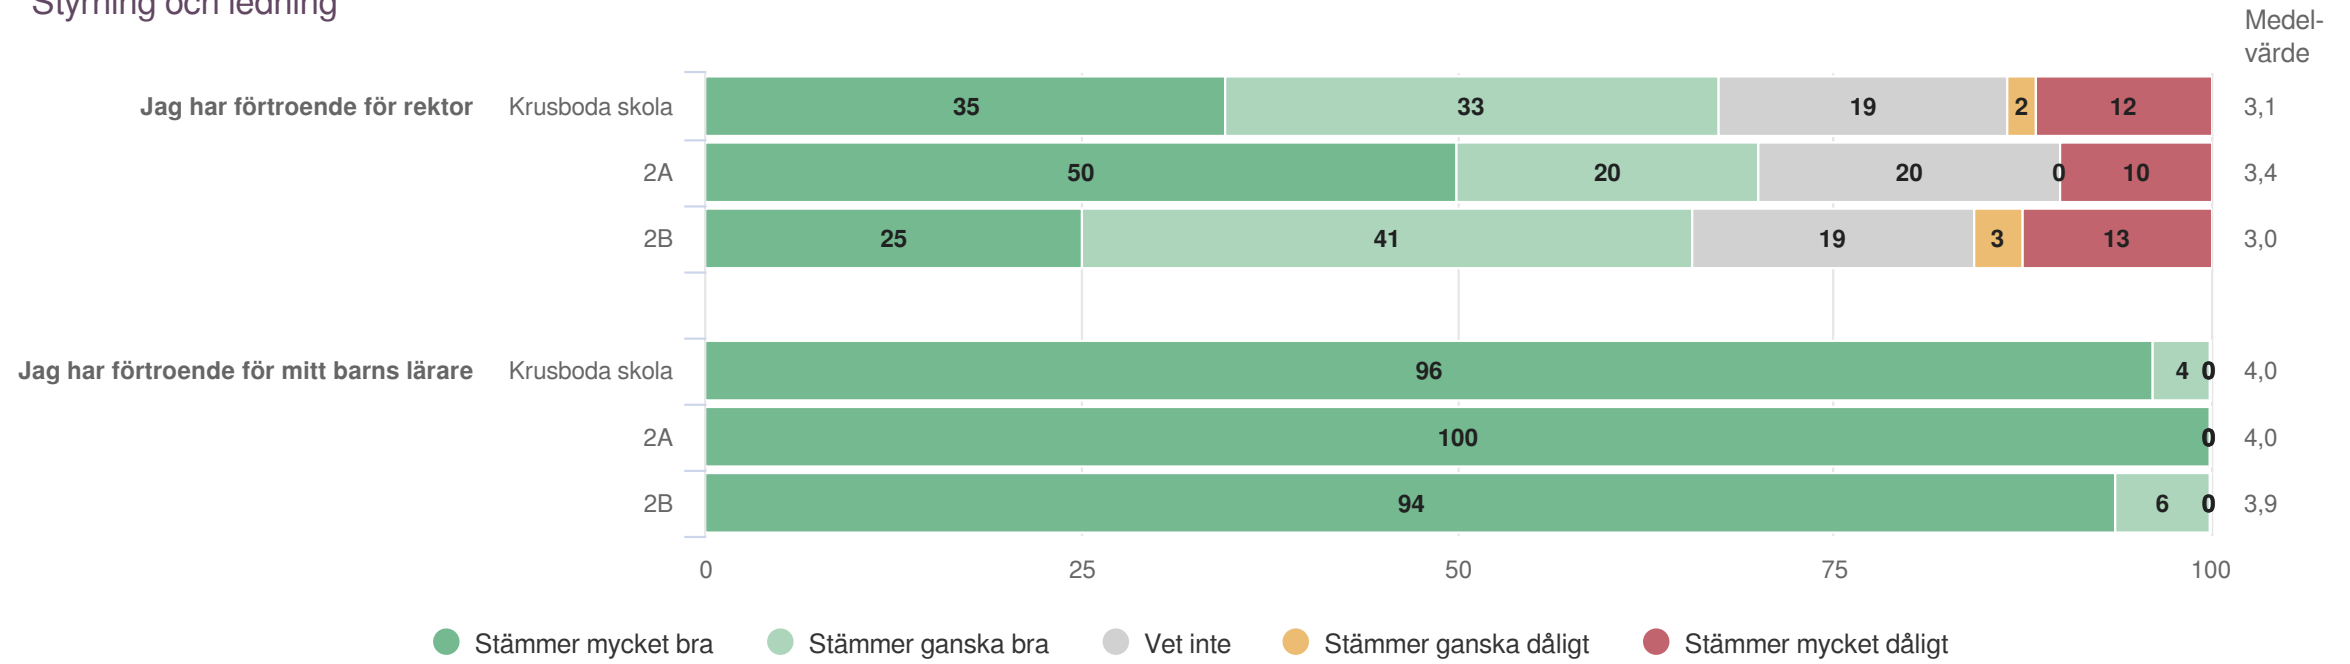

Origo Group

Jämförelse mellan avdelningar 2022

Föräldrar Åk 2
Utveckling och lärande

Jämförelse mellan avdelningar 2022

Föräldrar Åk 2
Ansvar och inflytande

Jämförelse mellan avdelningar 2022

Föräldrar Åk 2
Normer och värden

Jämförelse mellan avdelningar 2022

Föräldrar Åk 2
Skola och hem

Jämförelse mellan avdelningar 2022

Föräldrar Åk 2
Styrning och ledning

Jämförelse mellan avdelningar 2022

Föräldrar Åk 2
Har ditt barn fritidshemsplats?