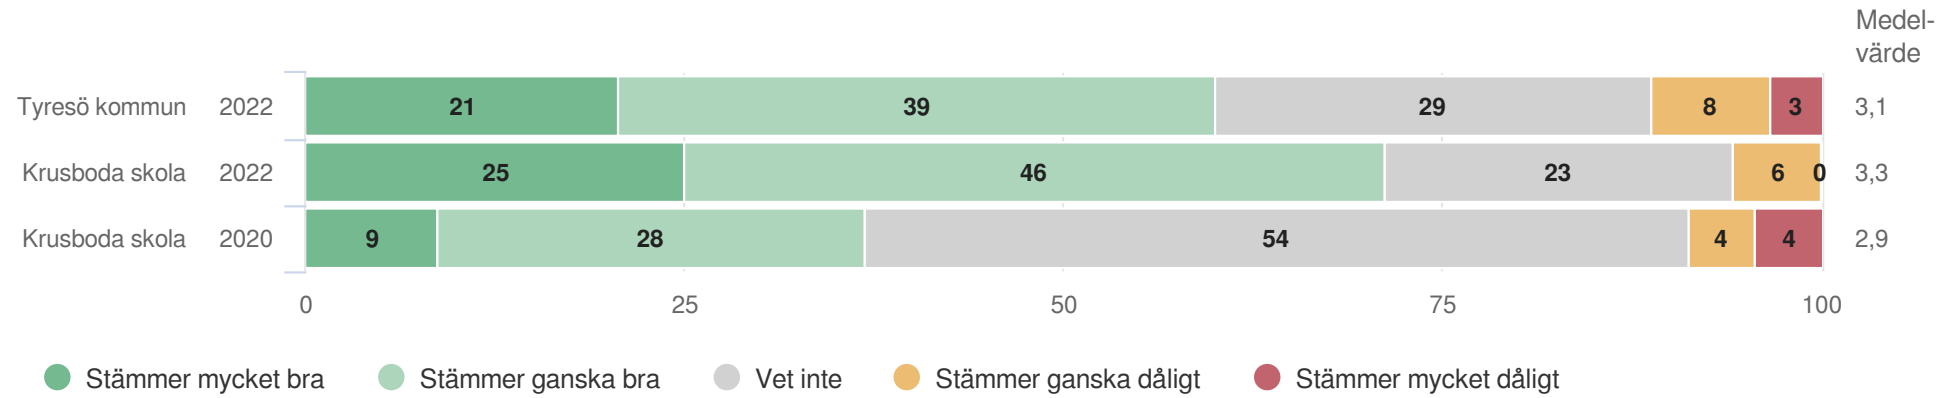

Efter frågeredovisningen finns ett spindeldiagram som visar ett genomsnittlig medelvärde på frågorna i respektive målområde.

Utveckling och lärande

Origo Group

Krusboda skola

Föräldrar Åk 2 (26 svar, 52%)
Utveckling och lärande

¹Inget resultat

Krusboda skola

Föräldrar Åk 2 (26 svar, 52%)
Utveckling och lärande

Ansvar och inflytande

Origo Group

Krusboda skola

Föräldrar Åk 2 (26 svar, 52%)
 Ansvar och inflytande

Mitt barn är med och påverkar delar av sitt skolarbete

Normer och värden

Origo Group

Krusboda skola

Föräldrar Åk 2 (26 svar, 52%)
Normer och värden

Krusboda skola

Föräldrar Åk 2 (26 svar, 52%)
Normer och värden

Skola och hem

Origo Group