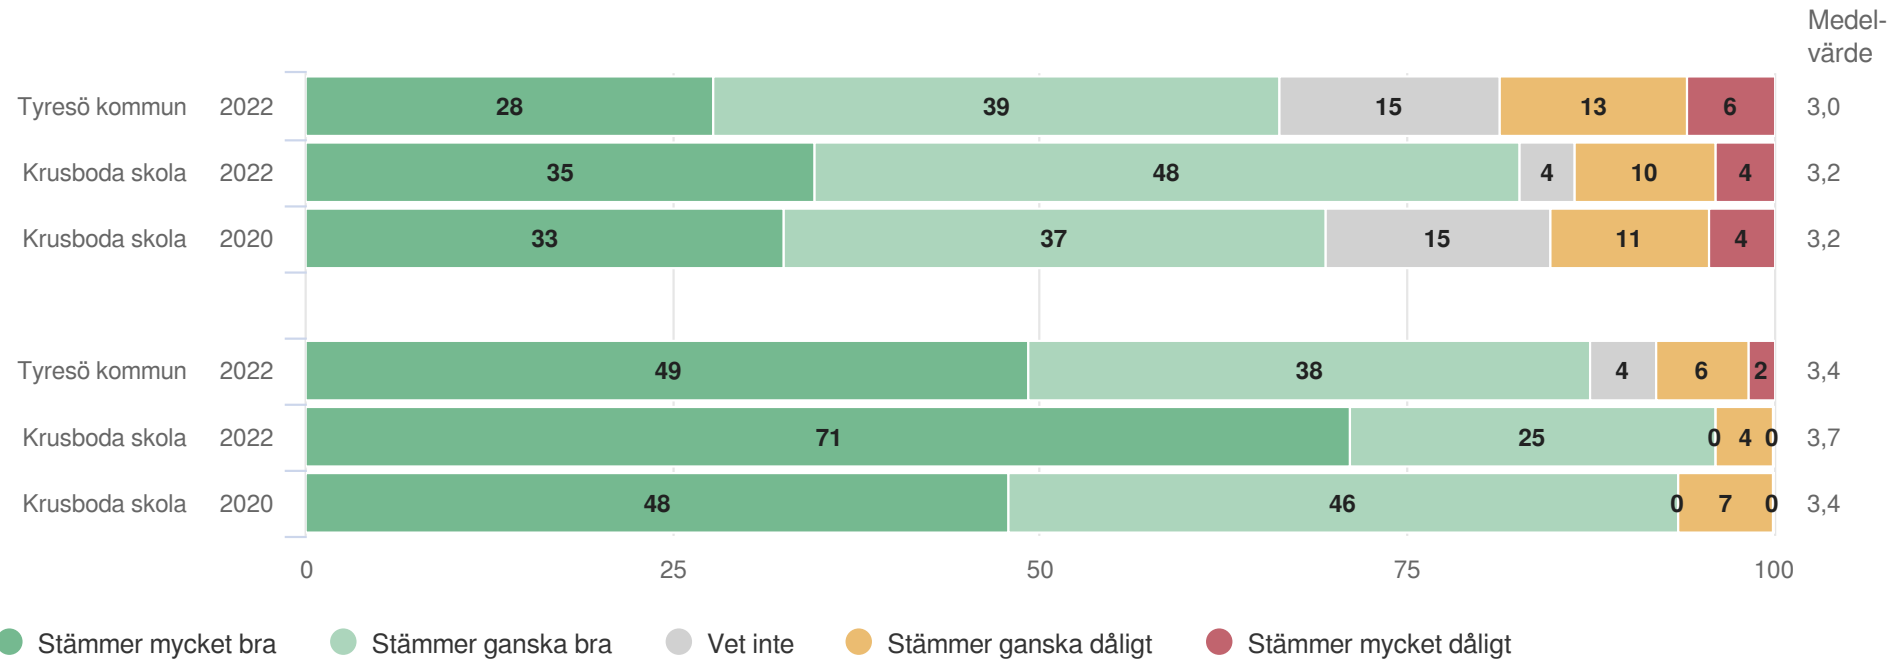

¹Inget resultat

Krusboda skola

Föräldrar Åk 2 (26 svar, 52%)
Utveckling och lärande

Ansvar och inflytande

Origo Group

Krusboda skola

Föräldrar Åk 2 (26 svar, 52%)
 Ansvar och inflytande

Mitt barn är med och påverkar delar av sitt skolarbete

Normer och värden

Origo Group

Krusboda skola

Föräldrar Åk 2 (26 svar, 52%)
Normer och värden

Krusboda skola

Föräldrar Åk 2 (26 svar, 52%)
Normer och värden

Skola och hem

Origo Group

Krusboda skola

Föräldrar Åk 2 (26 svar, 52%)
Skola och hem

Personalen är intresserad av mina synpunkter och önskemål om skolans verksamhet

Styrning och ledning

Origo Group

Krusboda skola

Föräldrar Åk 2 (26 svar, 52%)
Styrning och ledning