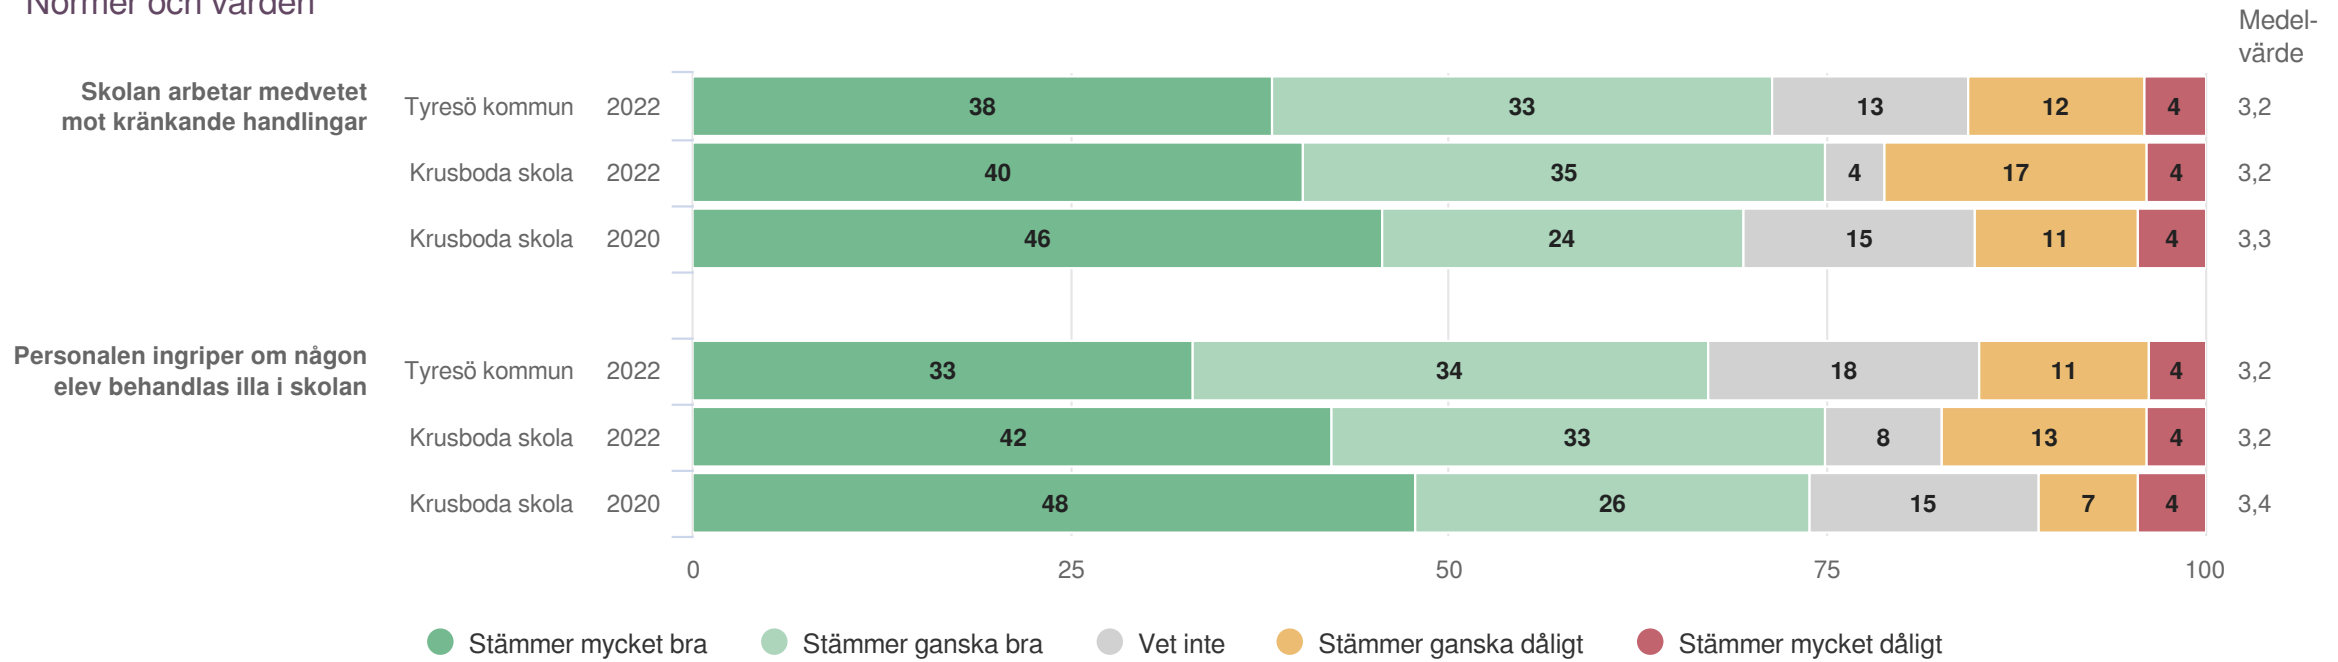

¹Inget resultat

Krusboda skola

Föräldrar Åk 2 (26 svar, 52%)
Utveckling och lärande

Ansvar och inflytande

Origo Group

Krusboda skola

Föräldrar Åk 2 (26 svar, 52%)
 Ansvar och inflytande

Mitt barn är med och påverkar delar av sitt skolarbete

Normer och värden

Origo Group

Krusboda skola

Föräldrar Åk 2 (26 svar, 52%)
Normer och värden

Krusboda skola

Föräldrar Åk 2 (26 svar, 52%)
Normer och värden

Skola och hem

Origo Group

Krusboda skola

Föräldrar Åk 2 (26 svar, 52%)
Skola och hem

Personalen är intresserad av mina synpunkter och önskemål om skolans verksamhet

Styrning och ledning

Origo Group

Krusboda skola

Föräldrar Åk 2 (26 svar, 52%)
Styrning och ledning