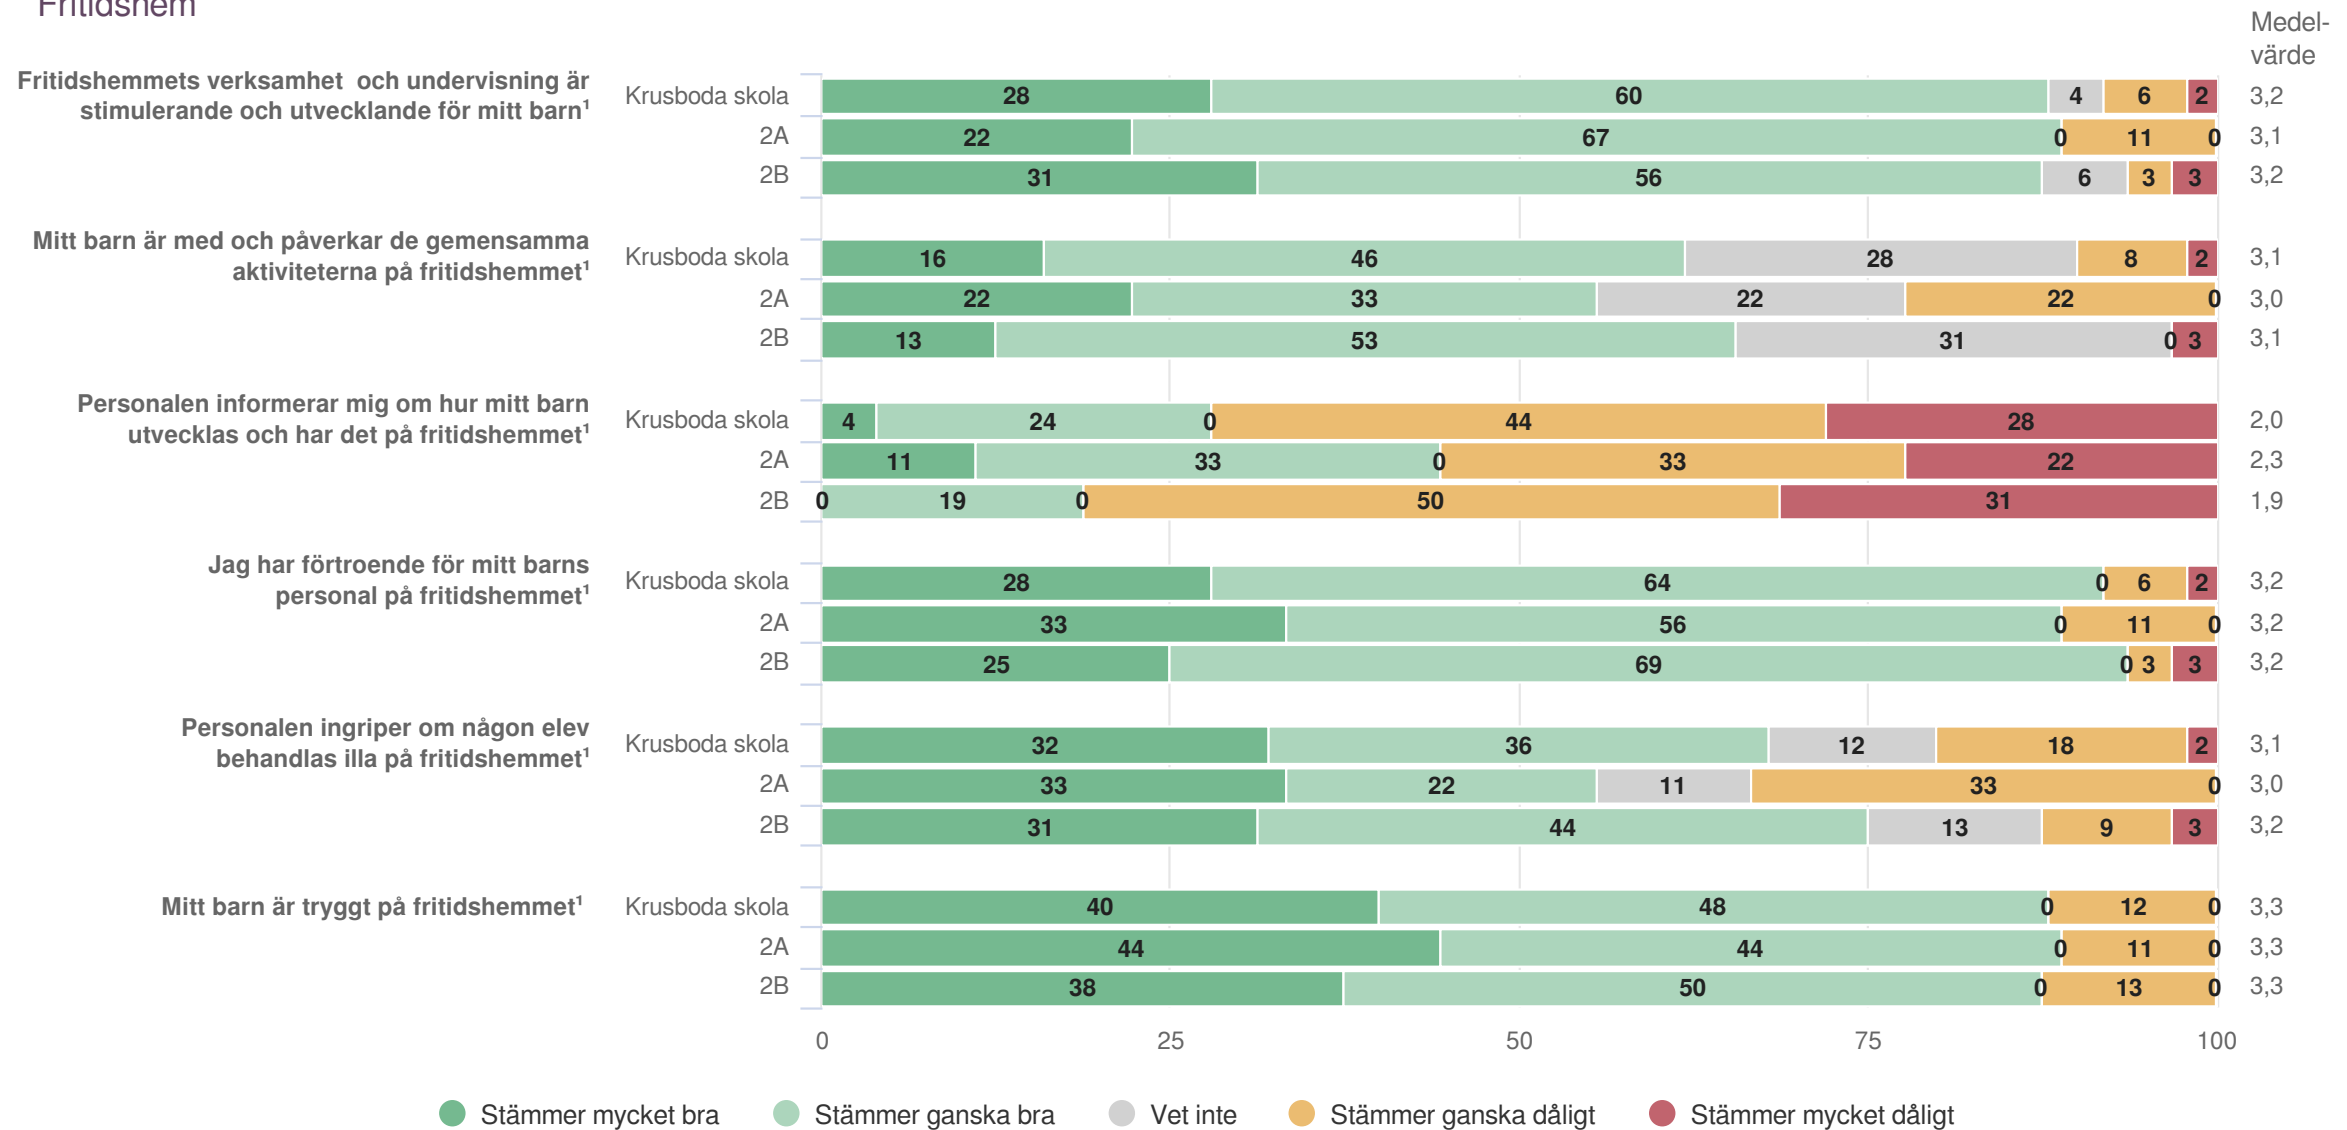

Origo Group

Jämförelse mellan avdelningar 2022

Föräldrar Åk 2
Utveckling och lärande

Jämförelse mellan avdelningar 2022

Föräldrar Åk 2
Ansvar och inflytande

Jämförelse mellan avdelningar 2022

Föräldrar Åk 2
Normer och värden

Jämförelse mellan avdelningar 2022

Föräldrar Åk 2
Skola och hem

Jämförelse mellan avdelningar 2022

Föräldrar Åk 2
Styrning och ledning

Jämförelse mellan avdelningar 2022

Föräldrar Åk 2
Har ditt barn fritidshemsplats?

Jämförelse mellan avdelningar 2022

Föräldrar Åk 2
Fritidshem

¹Frågan endast ställd till de med fritidshem

Jämförelse mellan avdelningar 2022

Föräldrar Åk 2
Övergripande frågor

¹Frågan endast ställd till de med fritidshem