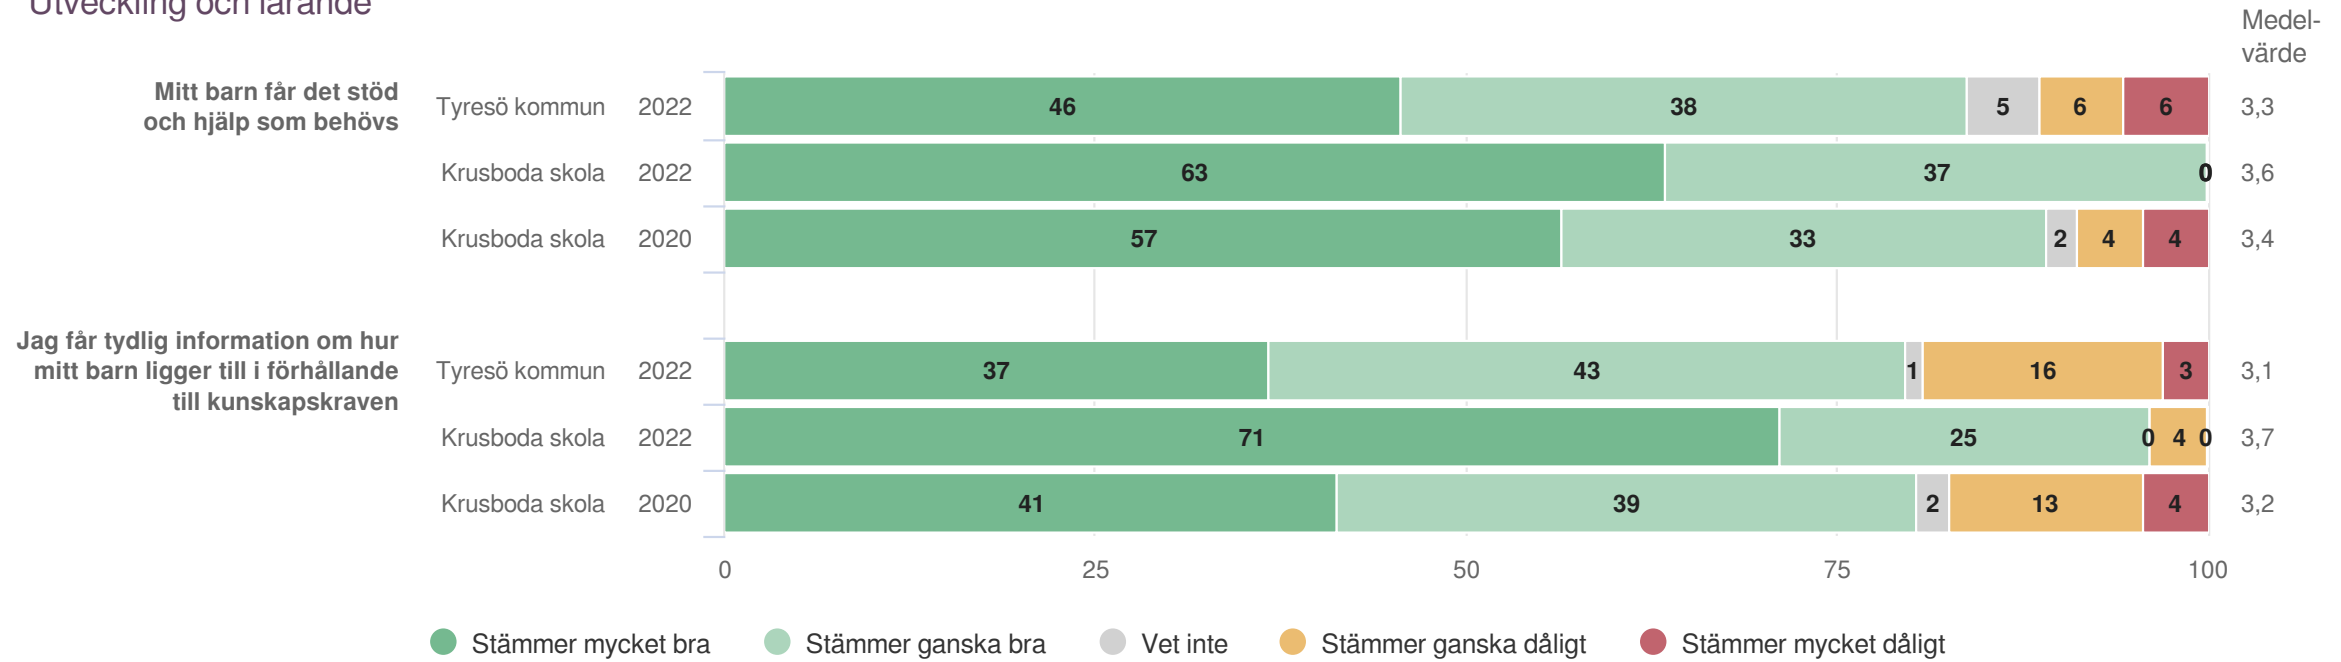

Efter frågeredovisningen finns ett spindeldiagram som visar ett genomsnittlig medelvärde på frågorna i respektive målområde.

Utveckling och lärande

Origo Group

Krusboda skola

Föräldrar Åk 2 (26 svar, 52%)
Utveckling och lärande

¹Inget resultat

Krusboda skola

Föräldrar Åk 2 (26 svar, 52%)
Utveckling och lärande

Ansvar och inflytande

Origo Group

Krusboda skola

Föräldrar Åk 2 (26 svar, 52%)
 Ansvar och inflytande

Mitt barn är med och påverkar delar av sitt skolarbete