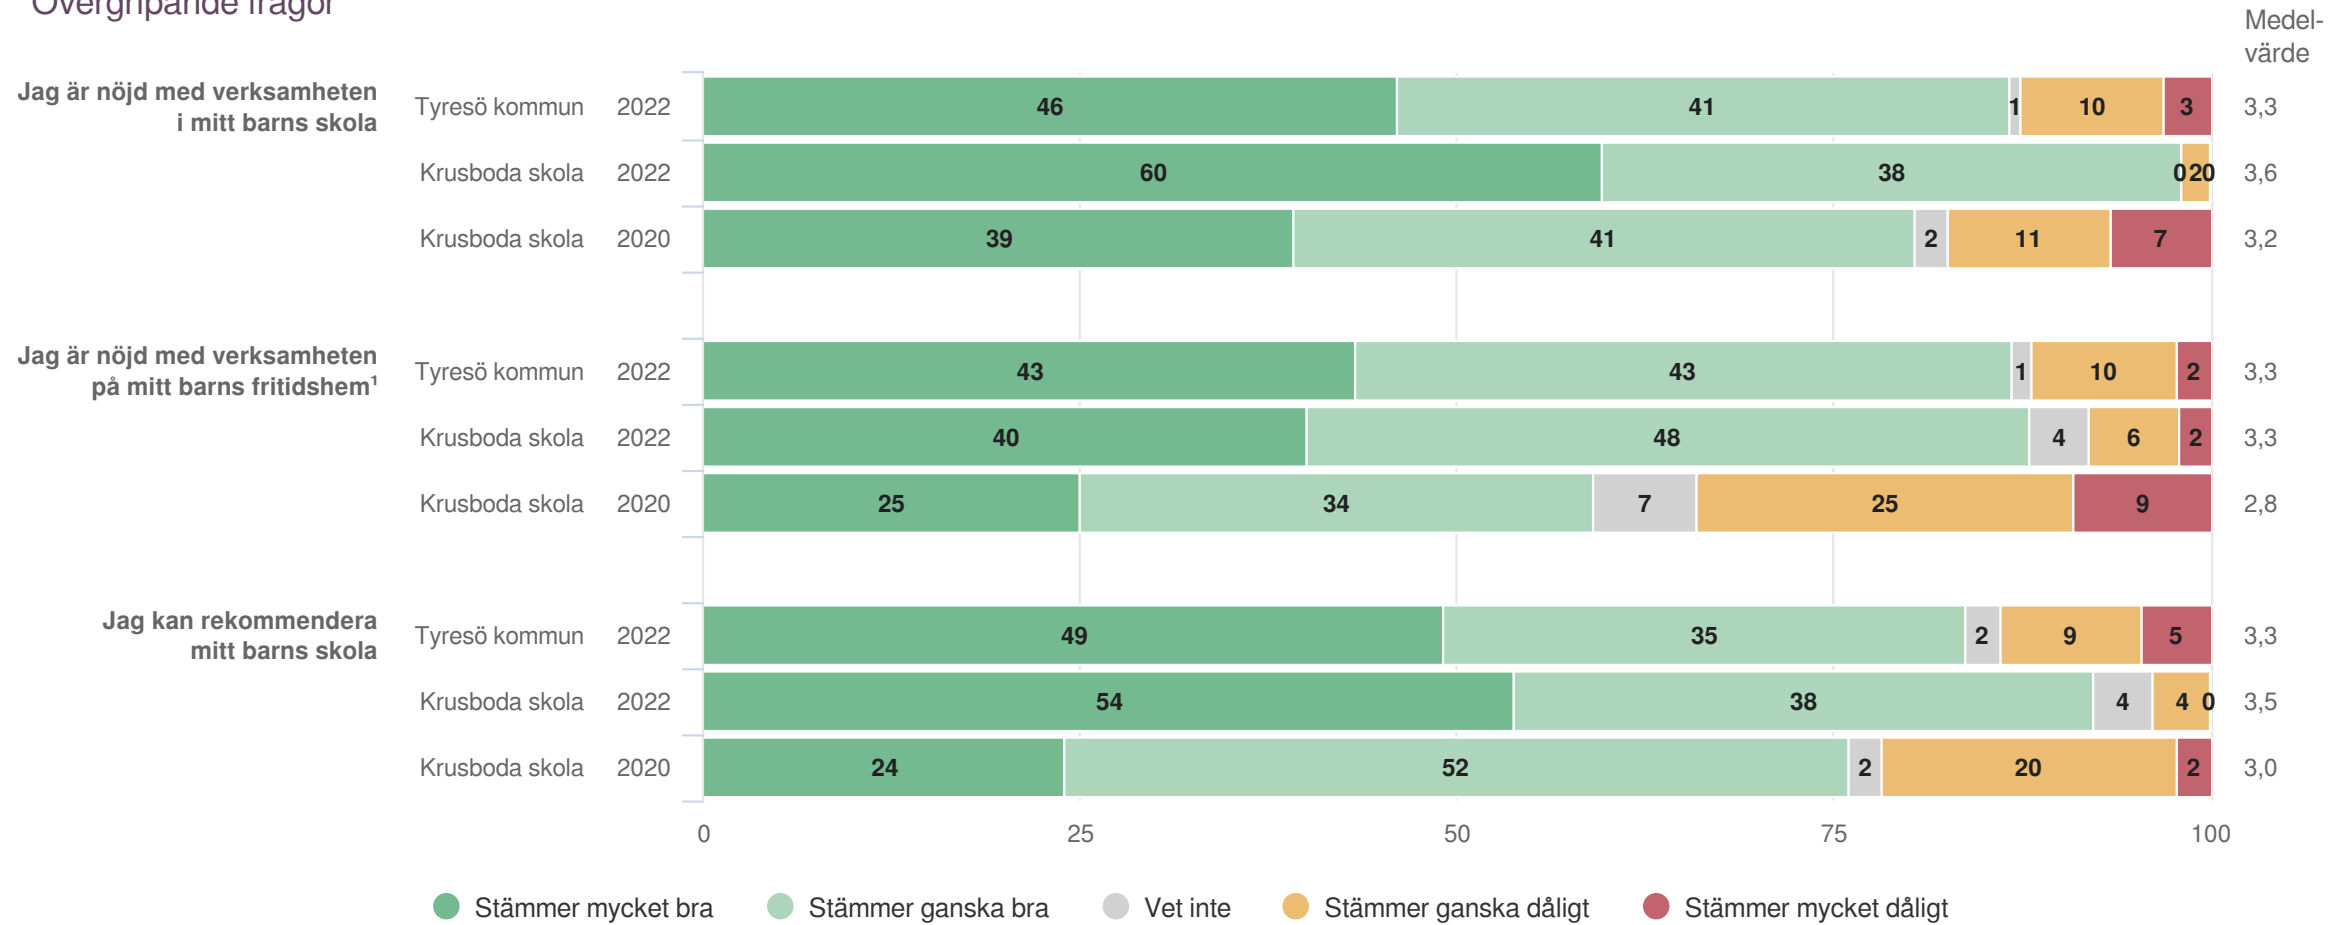

Fritidshem

Origo Group

Krusboda skola

Föräldrar Åk 2 (26 svar, 52%)
Fritidshem

¹Frågan endast ställd till de med fritidshem

Krusboda skola

Föräldrar Åk 2 (26 svar, 52%)
Fritidshem

Personalen ingriper om någon elev behandlas illa på fritidshemmet¹

¹Frågan endast ställd till de med fritidshem

Övergripande frågor

Origo Group

Krusboda skola

Föräldrar Åk 2 (26 svar, 52%)
Övergripande frågor

¹Frågan endast ställd till de med fritidshem

Jämförelse mellan avdelningar 2022

Origo Group

Jämförelse mellan avdelningar 2022

Föräldrar Åk 2
Utveckling och lärande

Jämförelse mellan avdelningar 2022

Föräldrar Åk 2
Ansvar och inflytande

Jämförelse mellan avdelningar 2022

Föräldrar Åk 2
Normer och värden