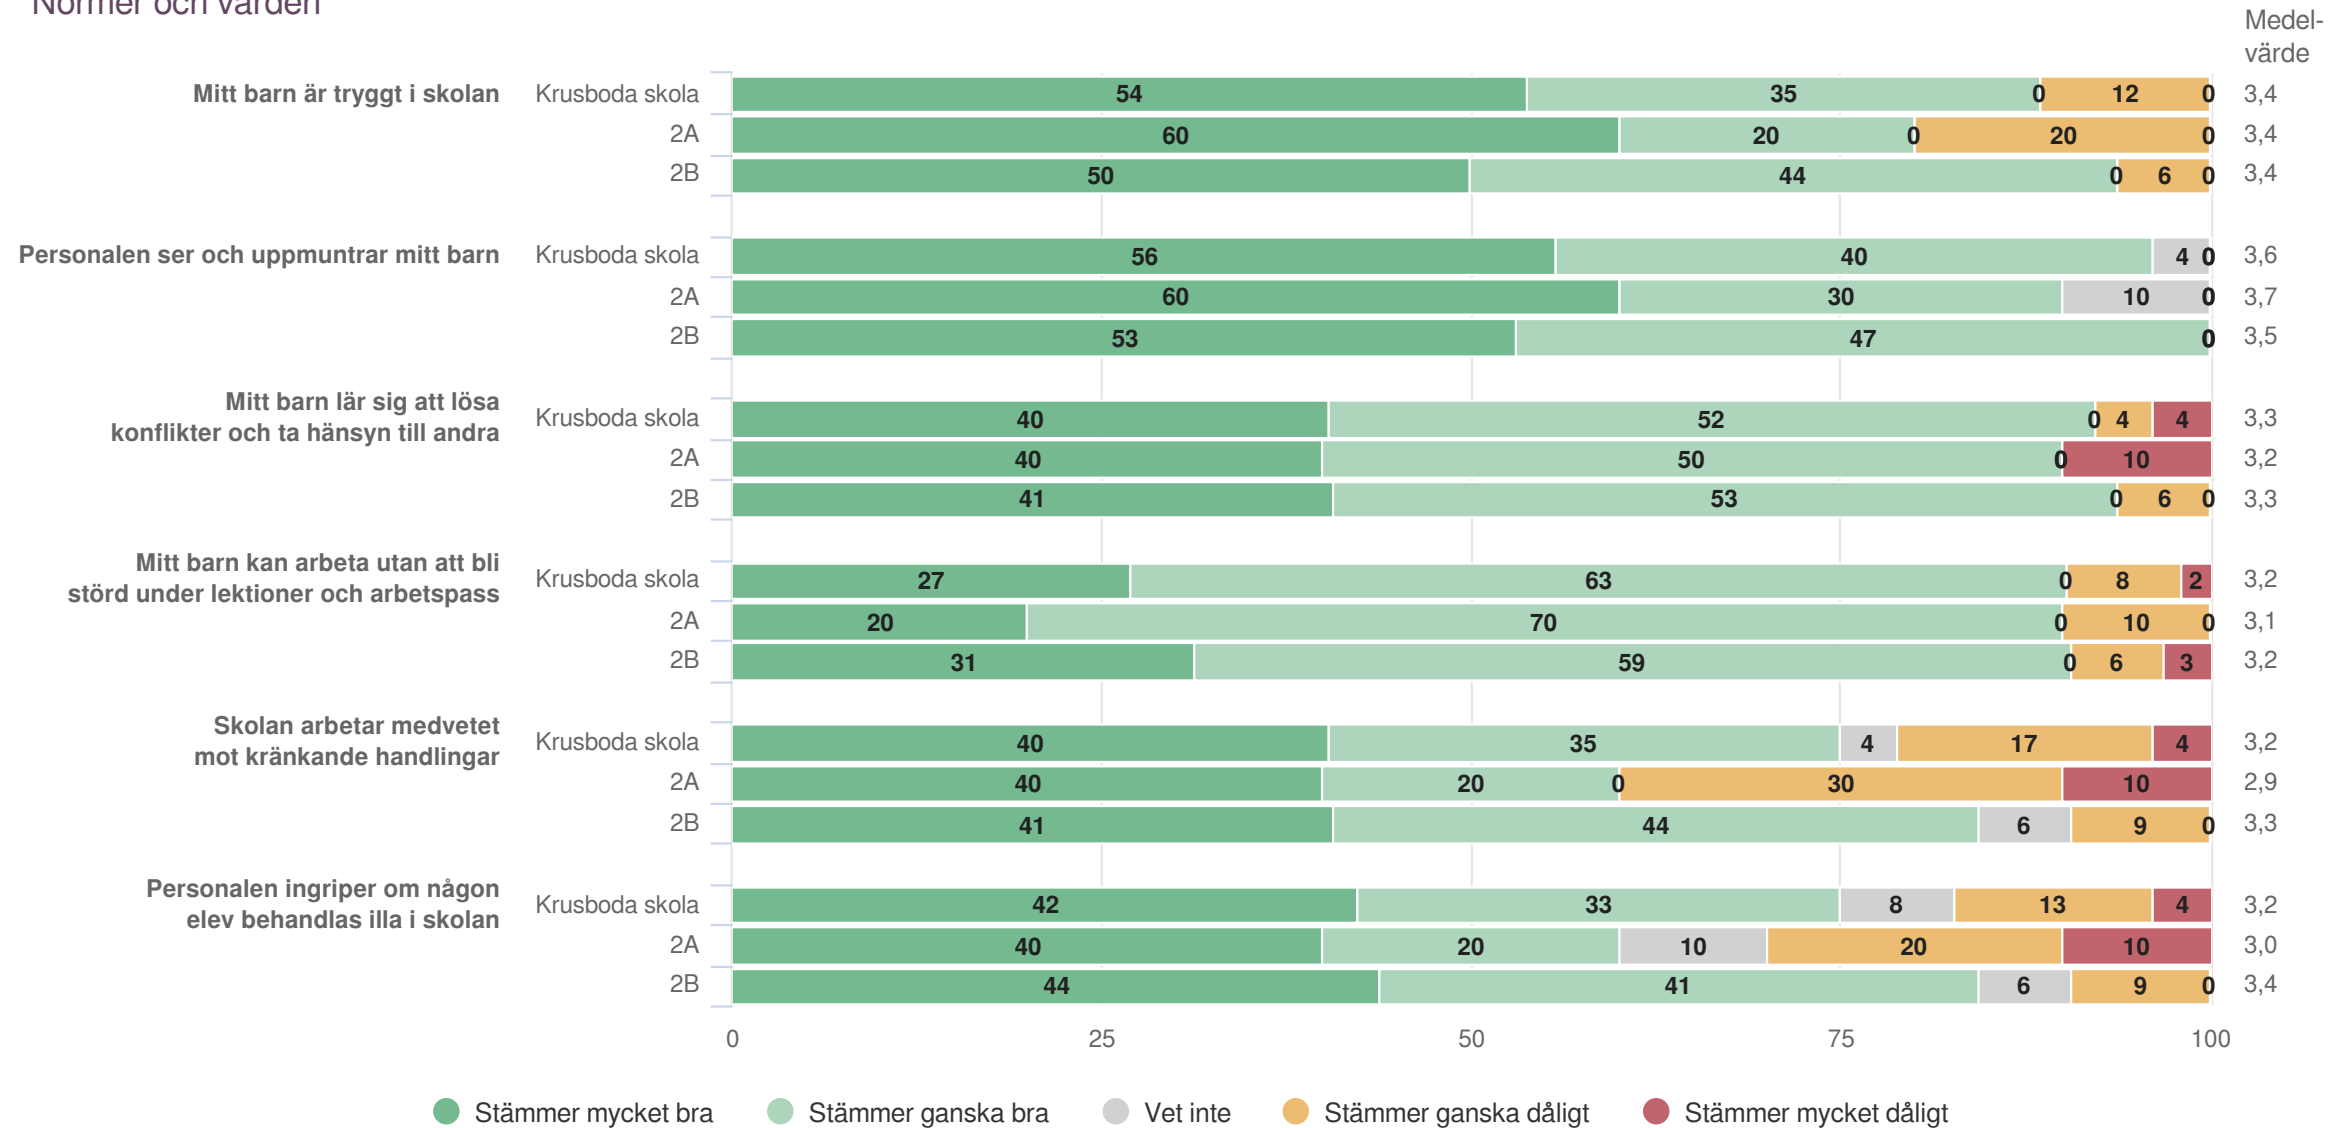

¹Frågan endast ställd till de med fritidshem

Övergripande frågor

Origo Group

Krusboda skola

Föräldrar Åk 2 (26 svar, 52%)
Övergripande frågor

¹Frågan endast ställd till de med fritidshem

Jämförelse mellan avdelningar 2022

Origo Group

Jämförelse mellan avdelningar 2022

Föräldrar Åk 2
Utveckling och lärande

Jämförelse mellan avdelningar 2022

Föräldrar Åk 2
Ansvar och inflytande

Jämförelse mellan avdelningar 2022

Föräldrar Åk 2
Normer och värden

Jämförelse mellan avdelningar 2022

Föräldrar Åk 2
Skola och hem

Jämförelse mellan avdelningar 2022

Föräldrar Åk 2
Styrning och ledning

Jämförelse mellan avdelningar 2022

Föräldrar Åk 2
Har ditt barn fritidshemsplats?