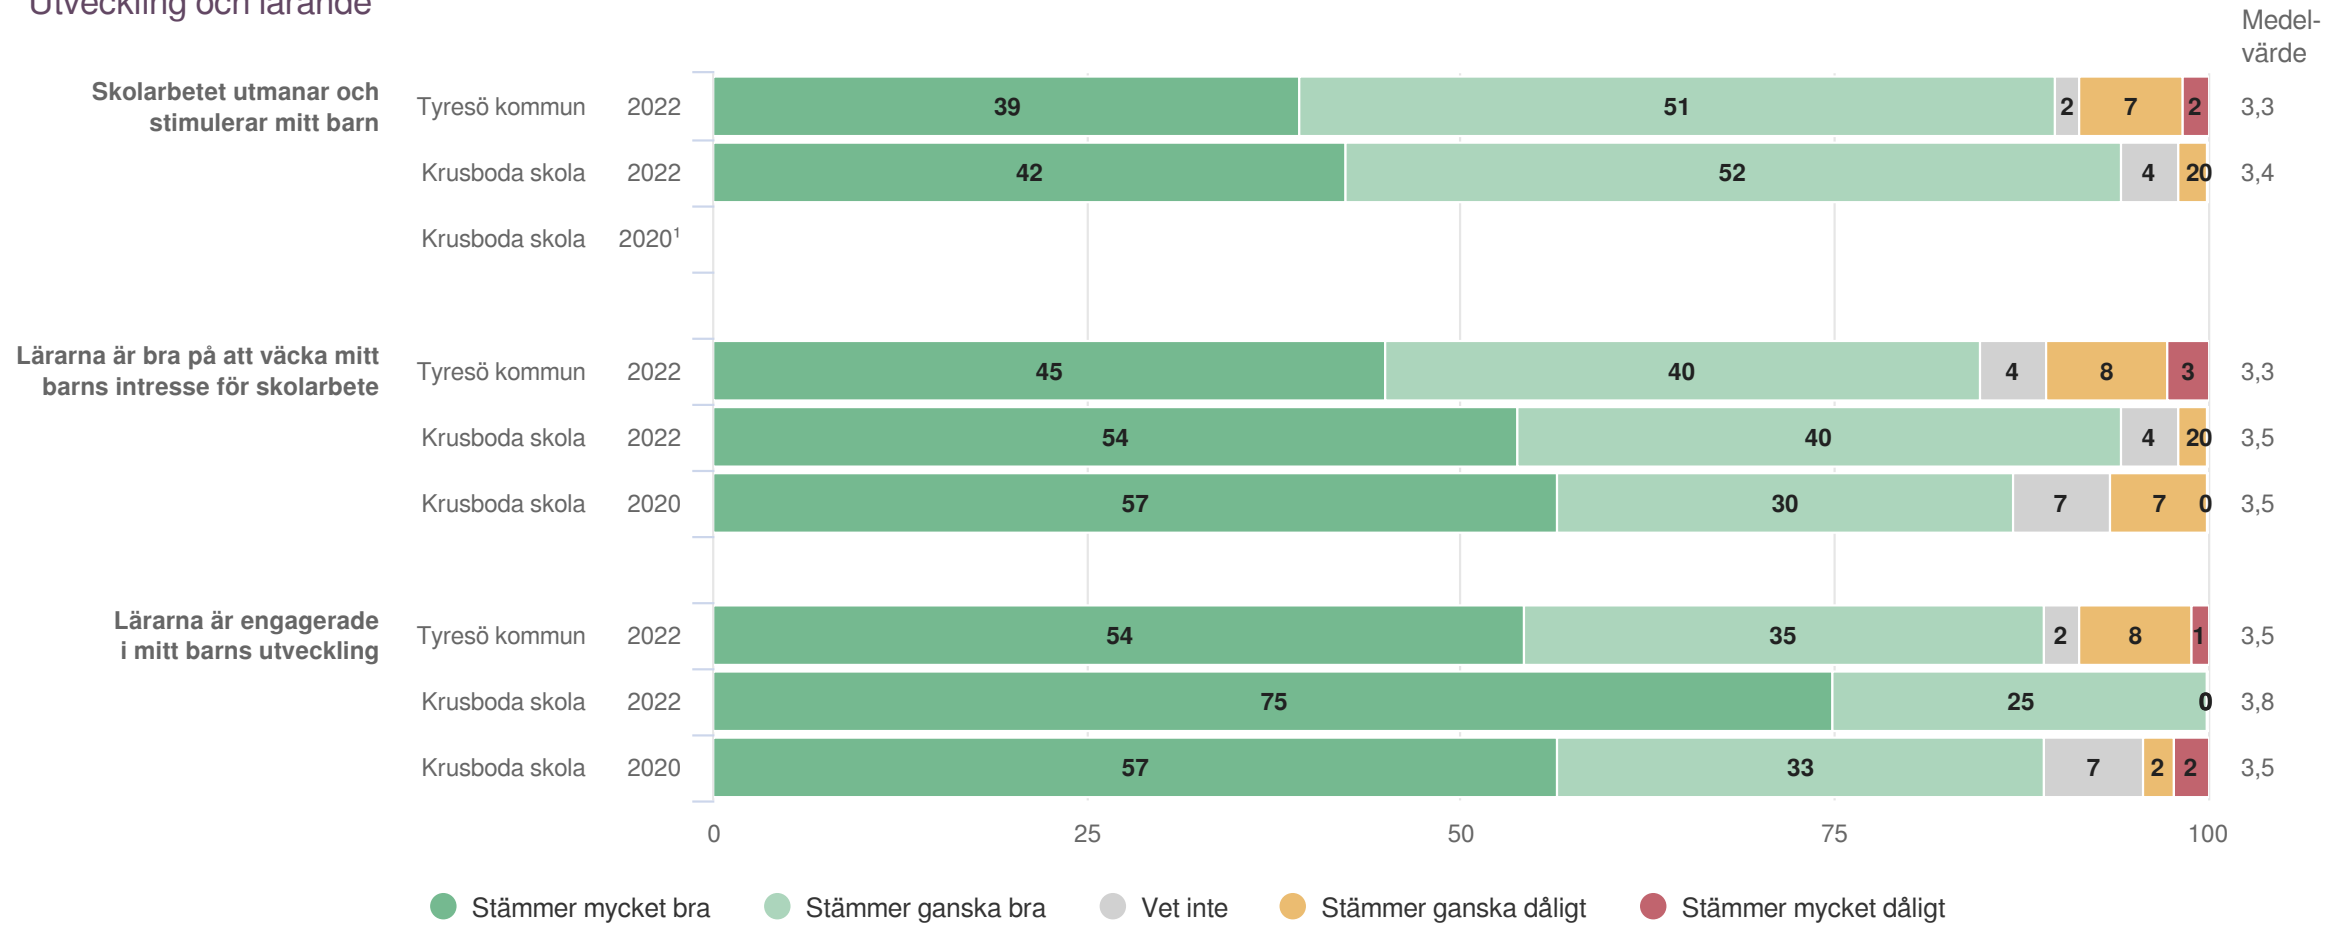

Efter frågeredovisningen finns ett spindeldiagram som visar ett genomsnittlig medelvärde på frågorna i respektive målområde.

Utveckling och lärande

Origo Group

Krusboda skola

Föräldrar Åk 2 (26 svar, 52%)
Utveckling och lärande

¹Inget resultat

Krusboda skola

Föräldrar Åk 2 (26 svar, 52%)
Utveckling och lärande

Ansvar och inflytande

Origo Group

Krusboda skola

Föräldrar Åk 2 (26 svar, 52%)
 Ansvar och inflytande

Mitt barn är med och påverkar delar av sitt skolarbete