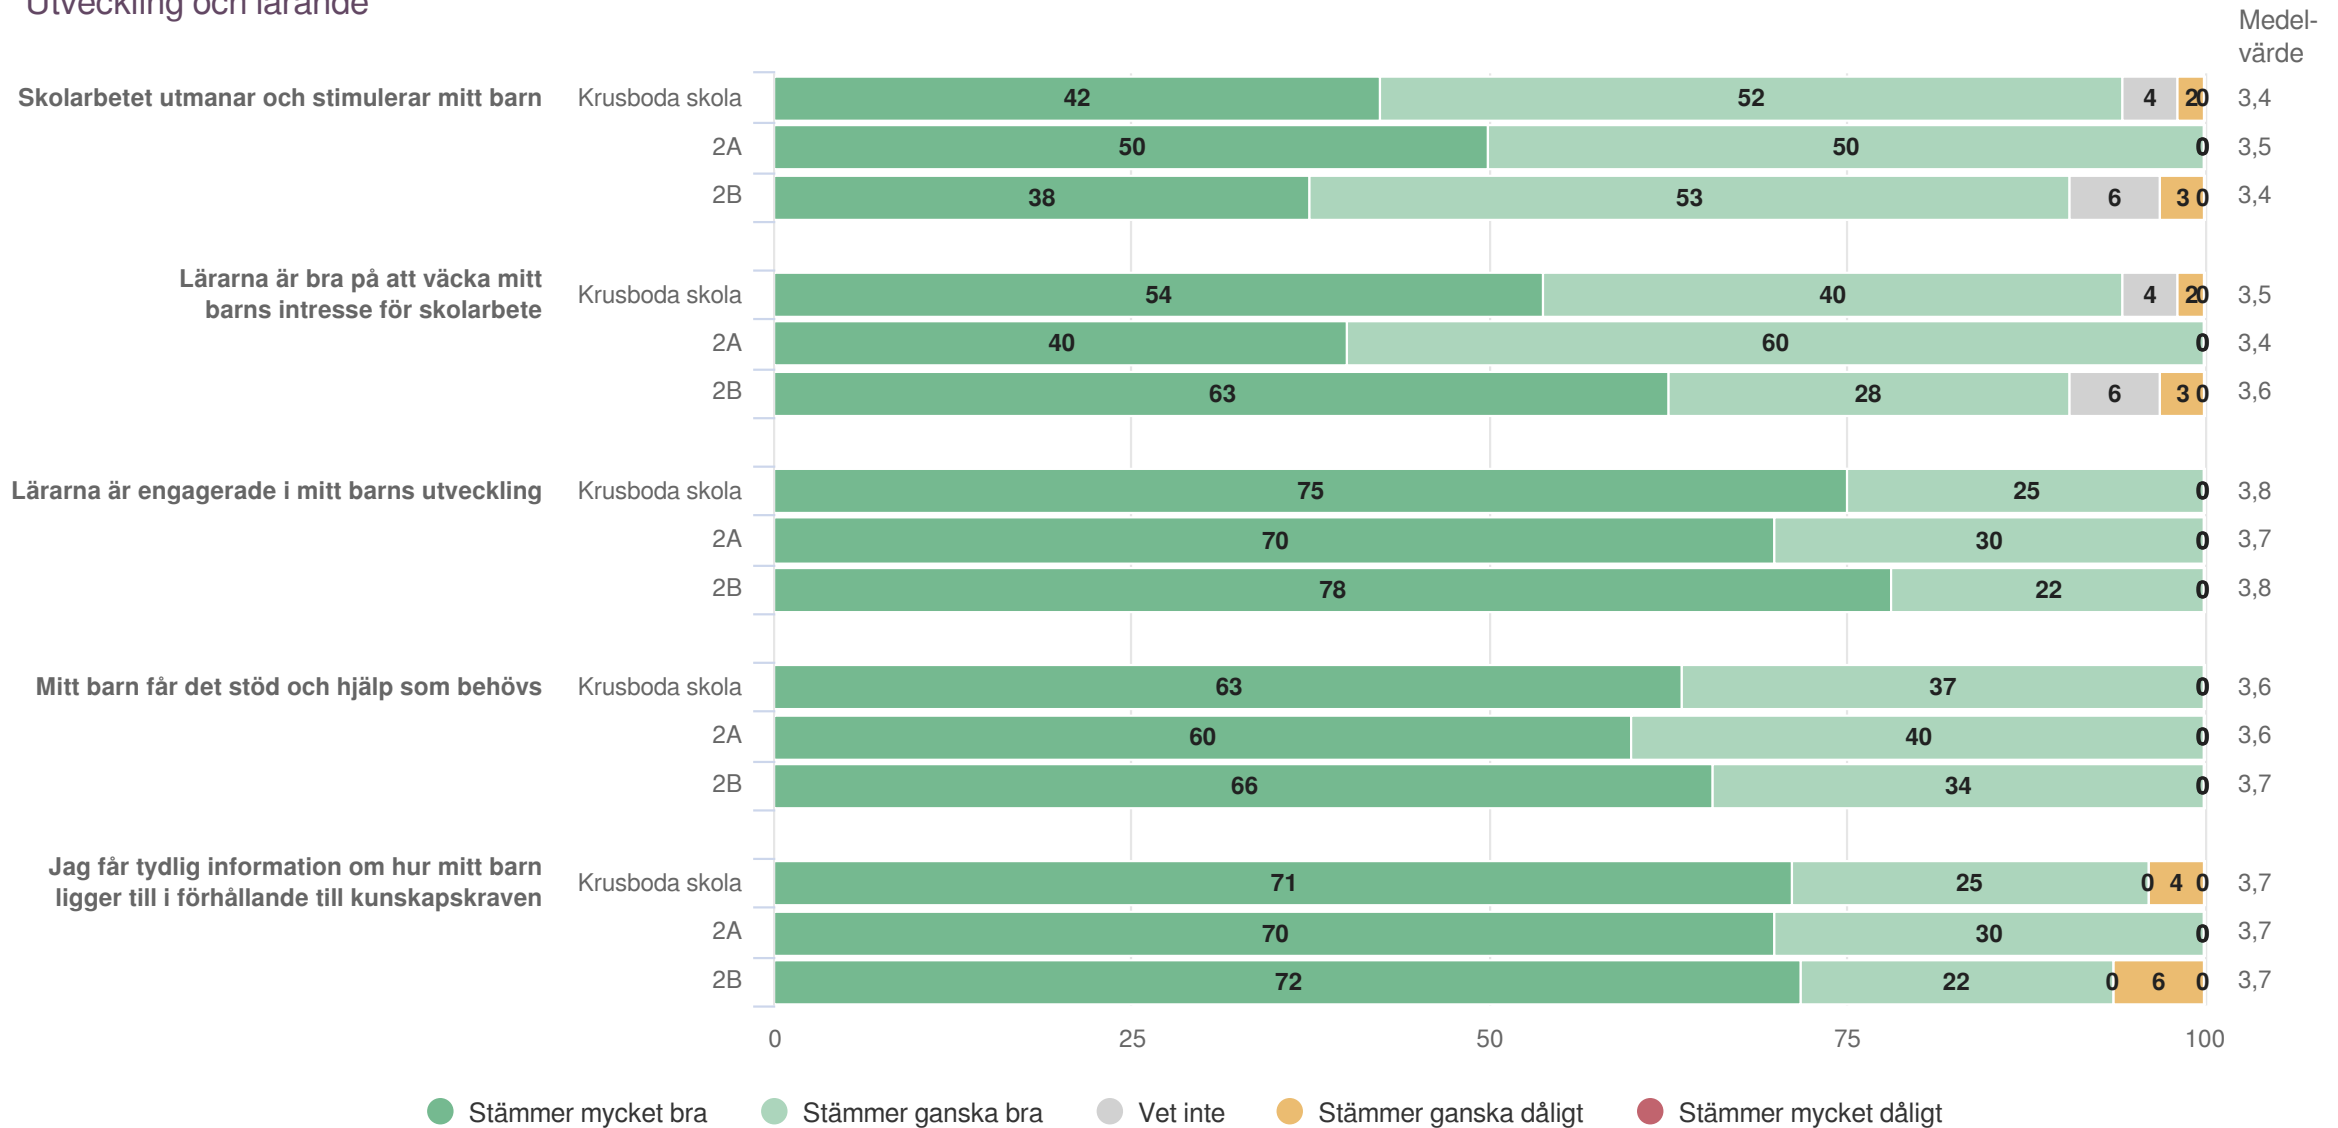

Jämförelse mellan avdelningar 2022

Föräldrar Åk 2
Utveckling och lärande