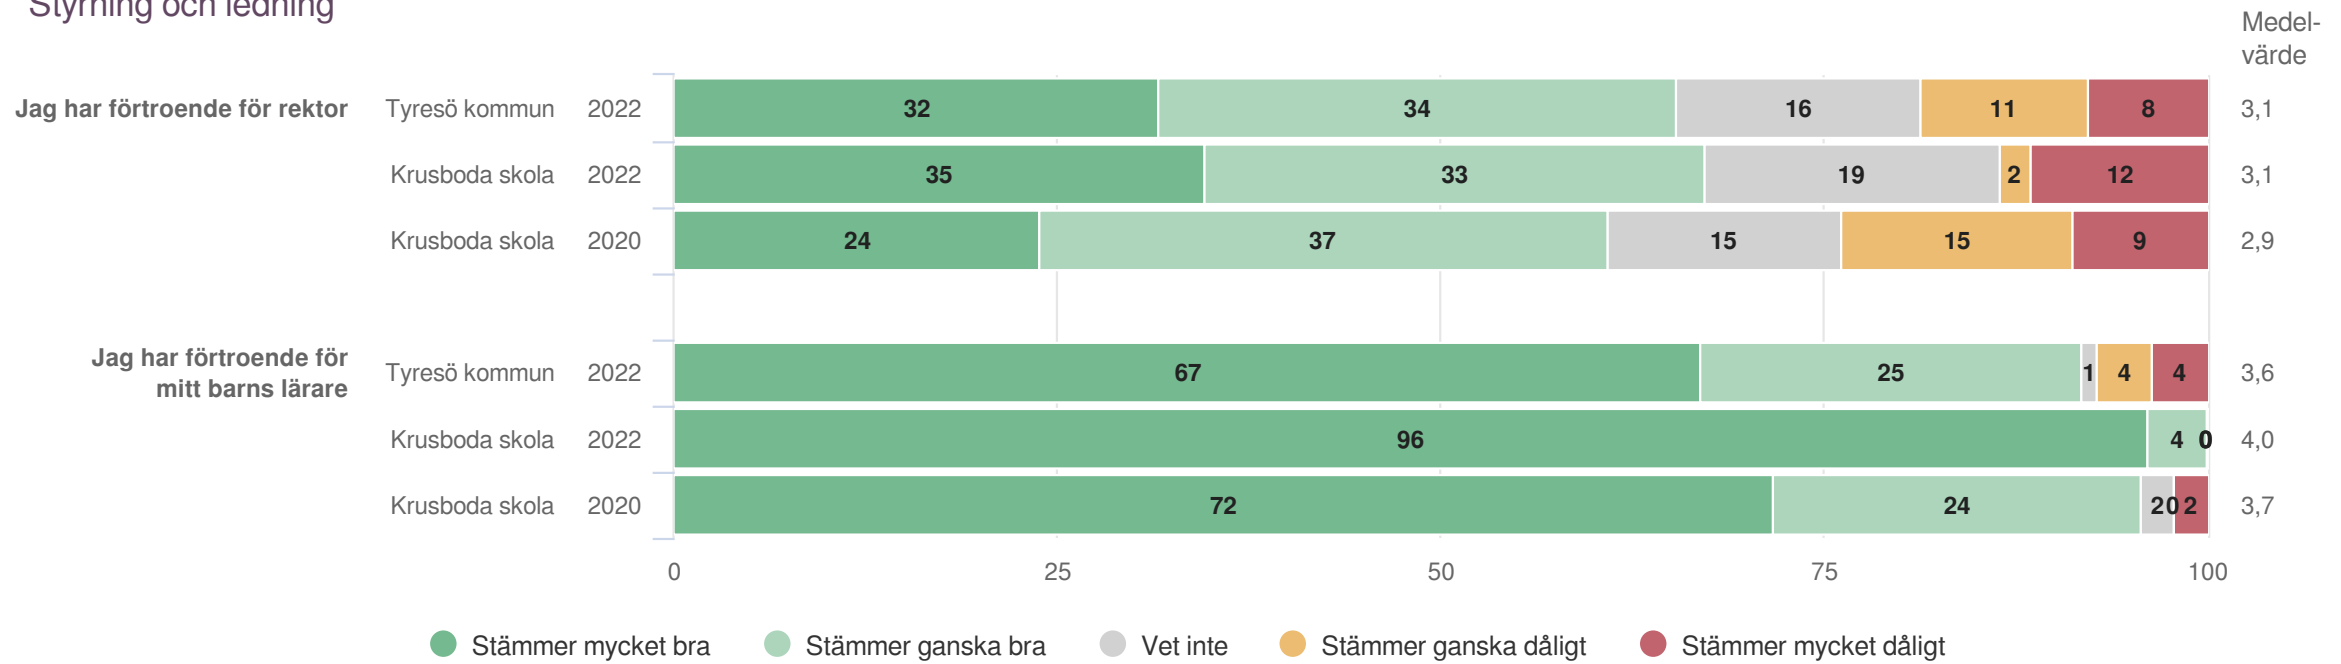

Krusboda skola

Föräldrar Åk 2 (26 svar, 52%)
Skola och hem

Personalen är intresserad av mina synpunkter och önskemål om skolans verksamhet

Styrning och ledning

Origo Group

Krusboda skola

Föräldrar Åk 2 (26 svar, 52%)
Styrning och ledning