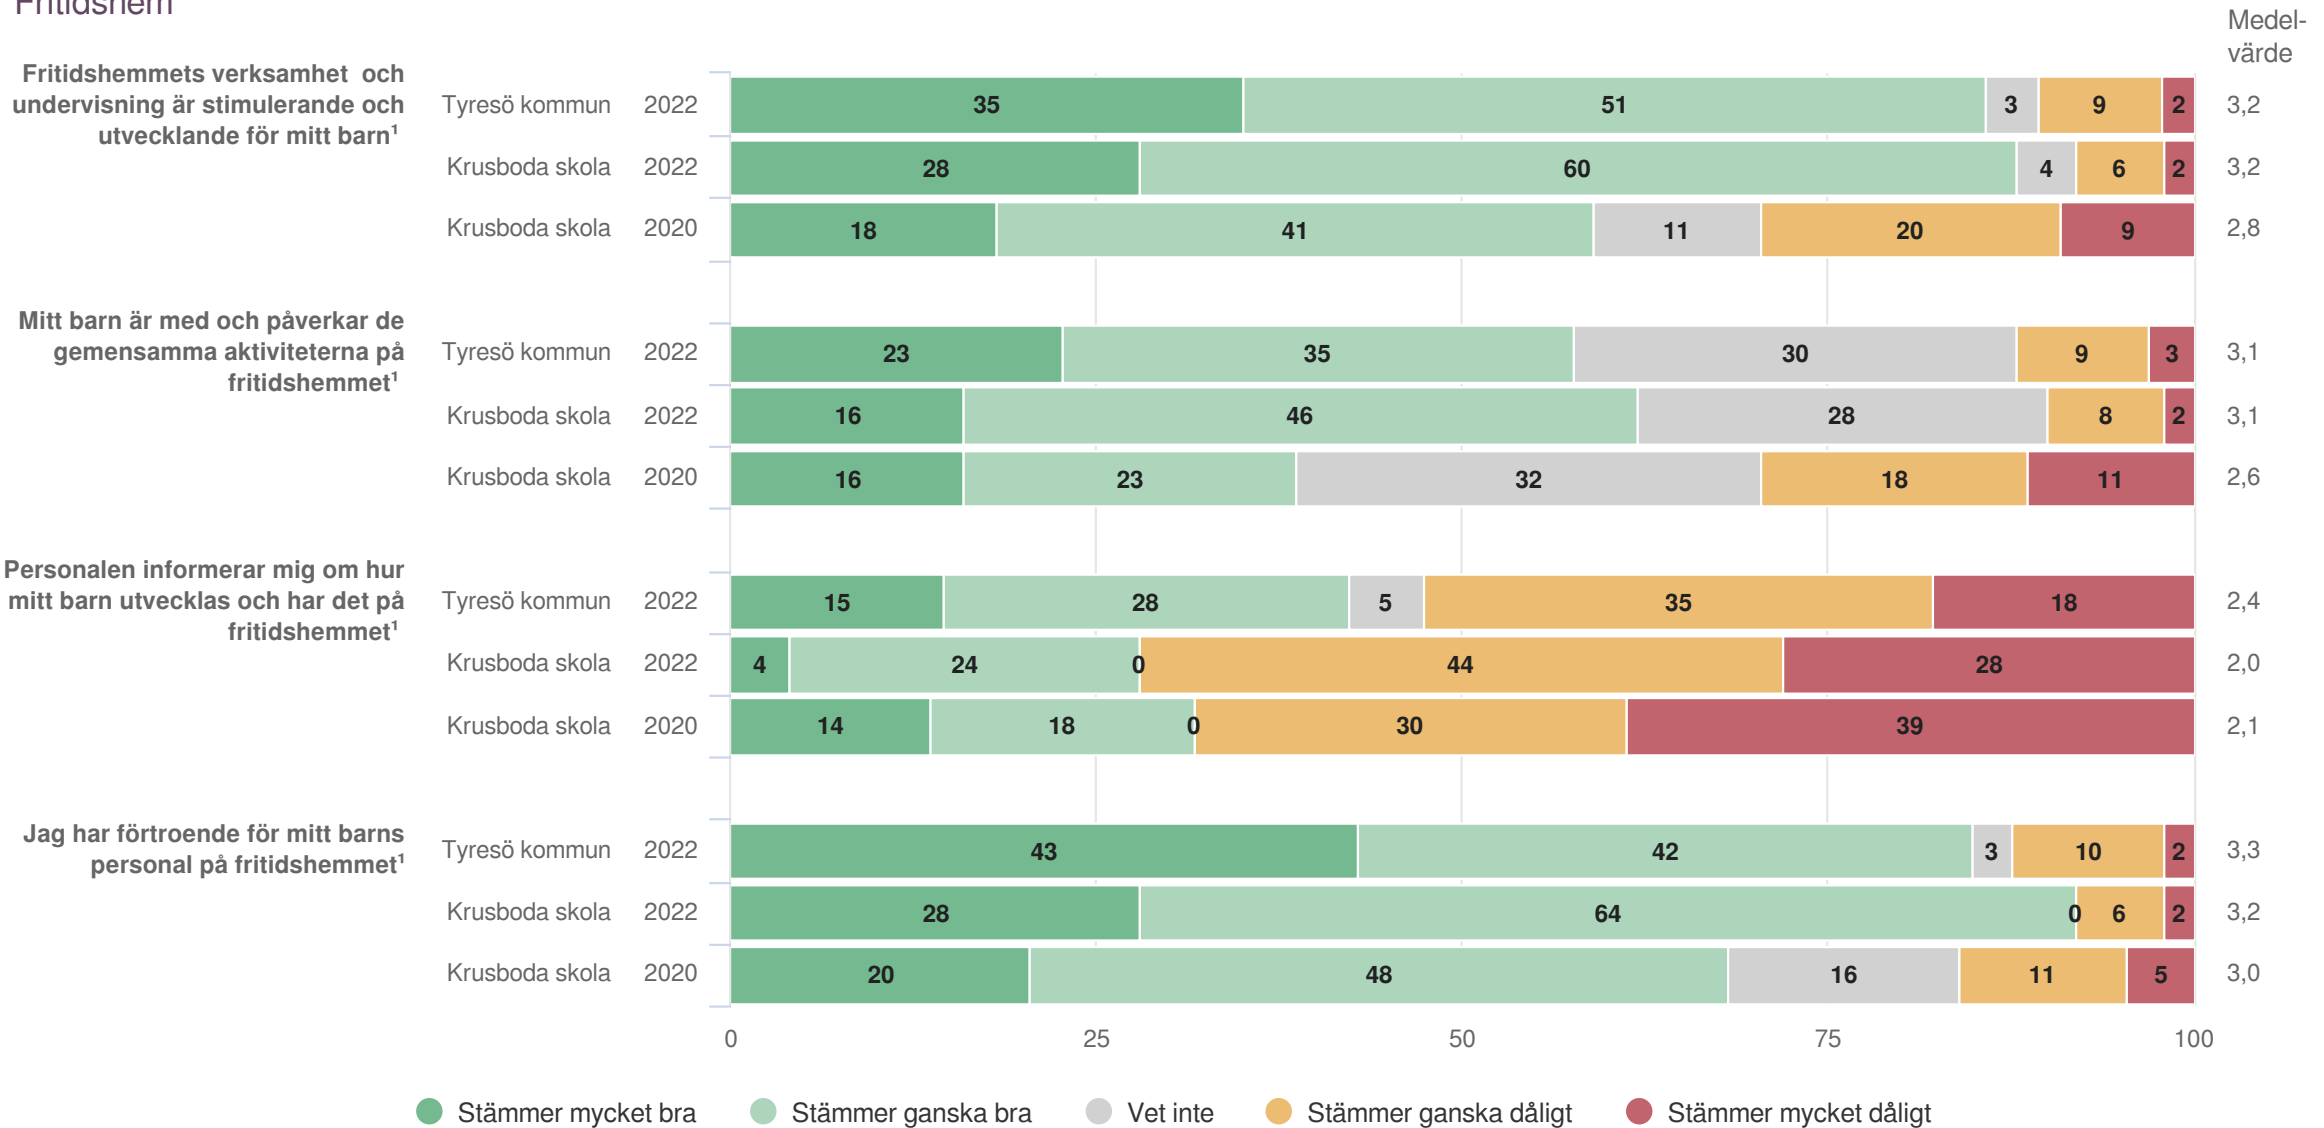

Normer och värden

Origo Group

Krusboda skola

Föräldrar Åk 2 (26 svar, 52%)
Normer och värden

Krusboda skola

Föräldrar Åk 2 (26 svar, 52%)
Normer och värden

Skola och hem

Origo Group

Krusboda skola

Föräldrar Åk 2 (26 svar, 52%)
Skola och hem

Personalen är intresserad av mina synpunkter och önskemål om skolans verksamhet

Styrning och ledning

Origo Group

Krusboda skola

Föräldrar Åk 2 (26 svar, 52%)
Styrning och ledning

Fritidshem

Origo Group

Krusboda skola

Föräldrar Åk 2 (26 svar, 52%)
Fritidshem

¹Frågan endast ställd till de med fritidshem

Krusboda skola

Föräldrar Åk 2 (26 svar, 52%)
Fritidshem

Personalen ingriper om någon elev behandlas illa på fritidshemmet¹