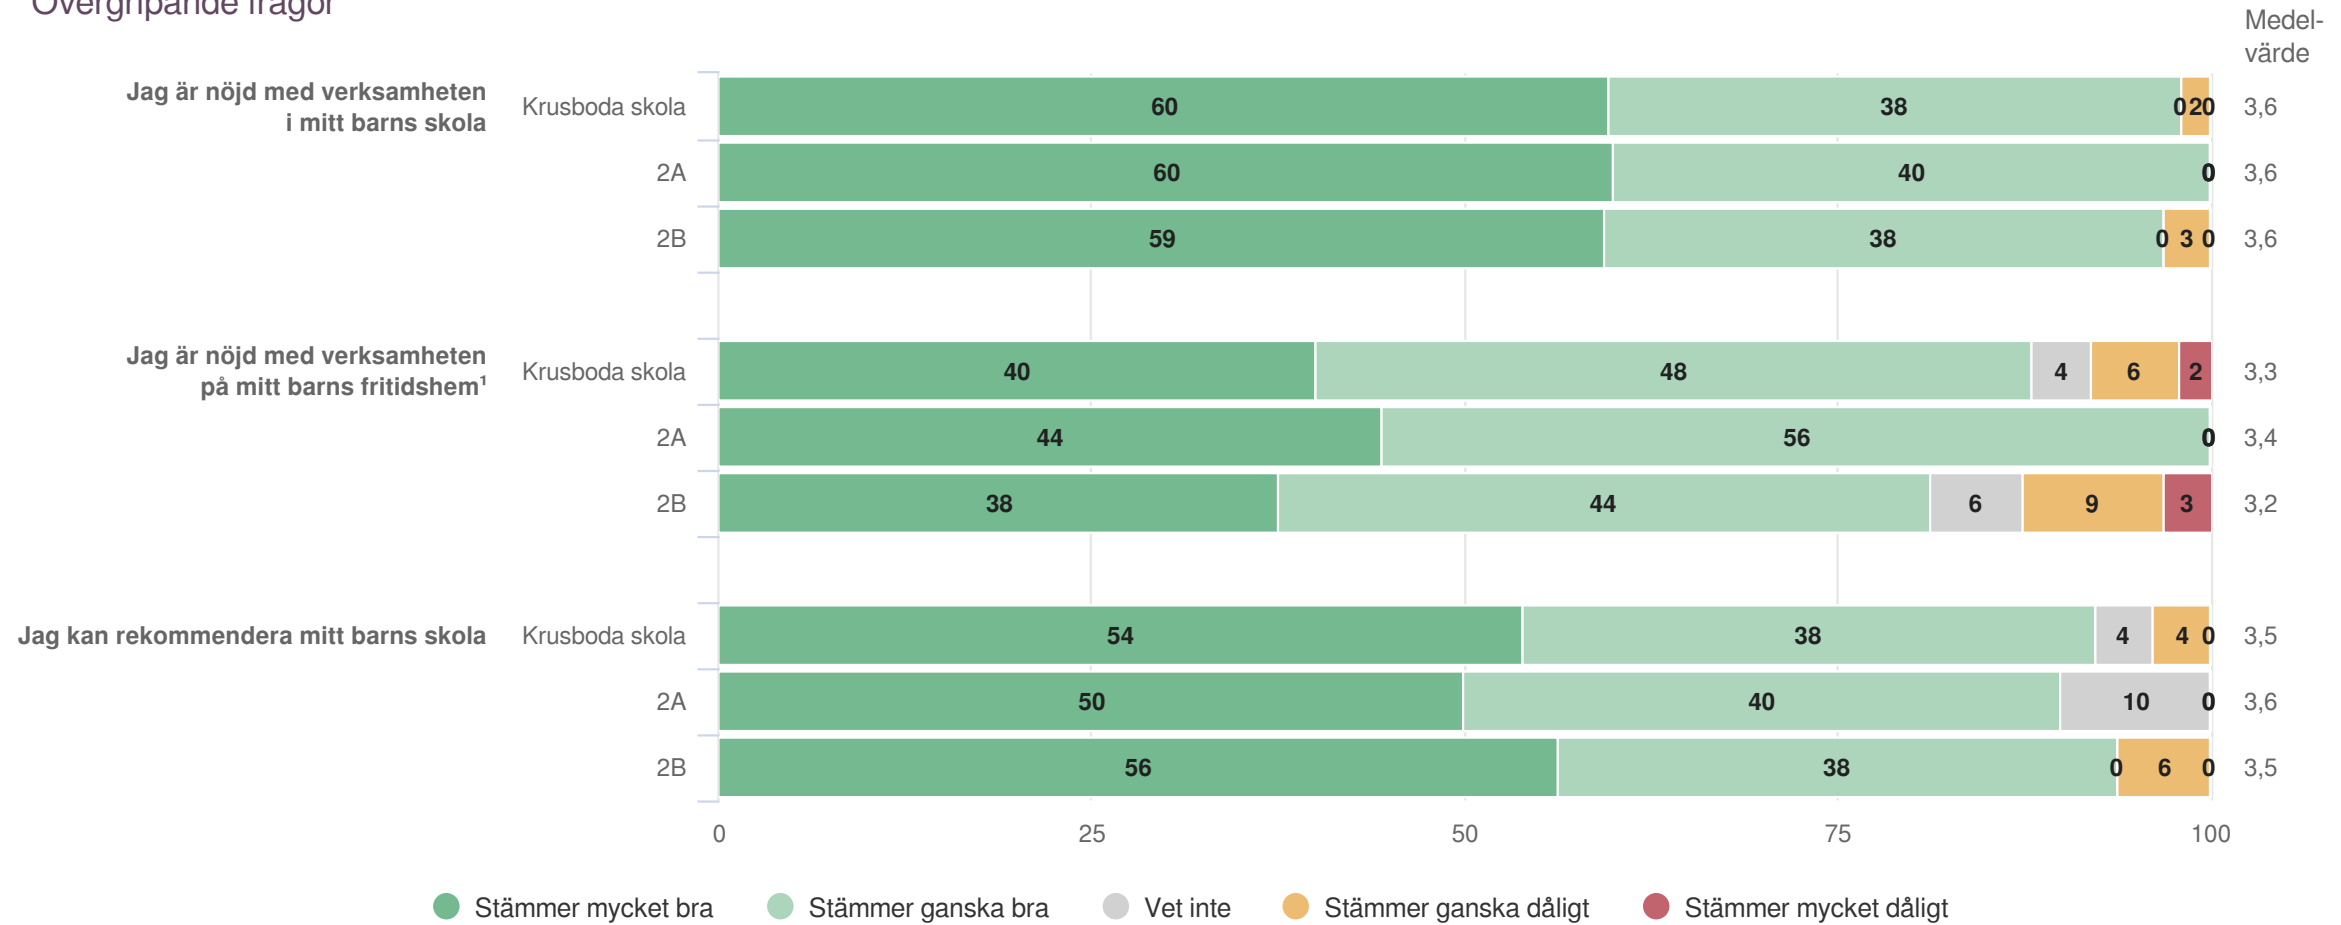

Jämförelse mellan avdelningar 2022

Föräldrar Åk 2
Skola och hem

Jämförelse mellan avdelningar 2022

Föräldrar Åk 2
Styrning och ledning

Jämförelse mellan avdelningar 2022

Föräldrar Åk 2
Har ditt barn fritidshemsplats?

Jämförelse mellan avdelningar 2022

Föräldrar Åk 2
Fritidshem

¹Frågan endast ställd till de med fritidshem

Jämförelse mellan avdelningar 2022

Föräldrar Åk 2
Övergripande frågor

¹Frågan endast ställd till de med fritidshem

Priomatrix

Origo Group

Målområden

Origo Group

Krusboda skola

Föräldrar Åk 2 (26 svar, 52%)
Målområdessammanställning

Diagrammet visar genomsnittliga medelvärdet på frågorna inom respektive målområde