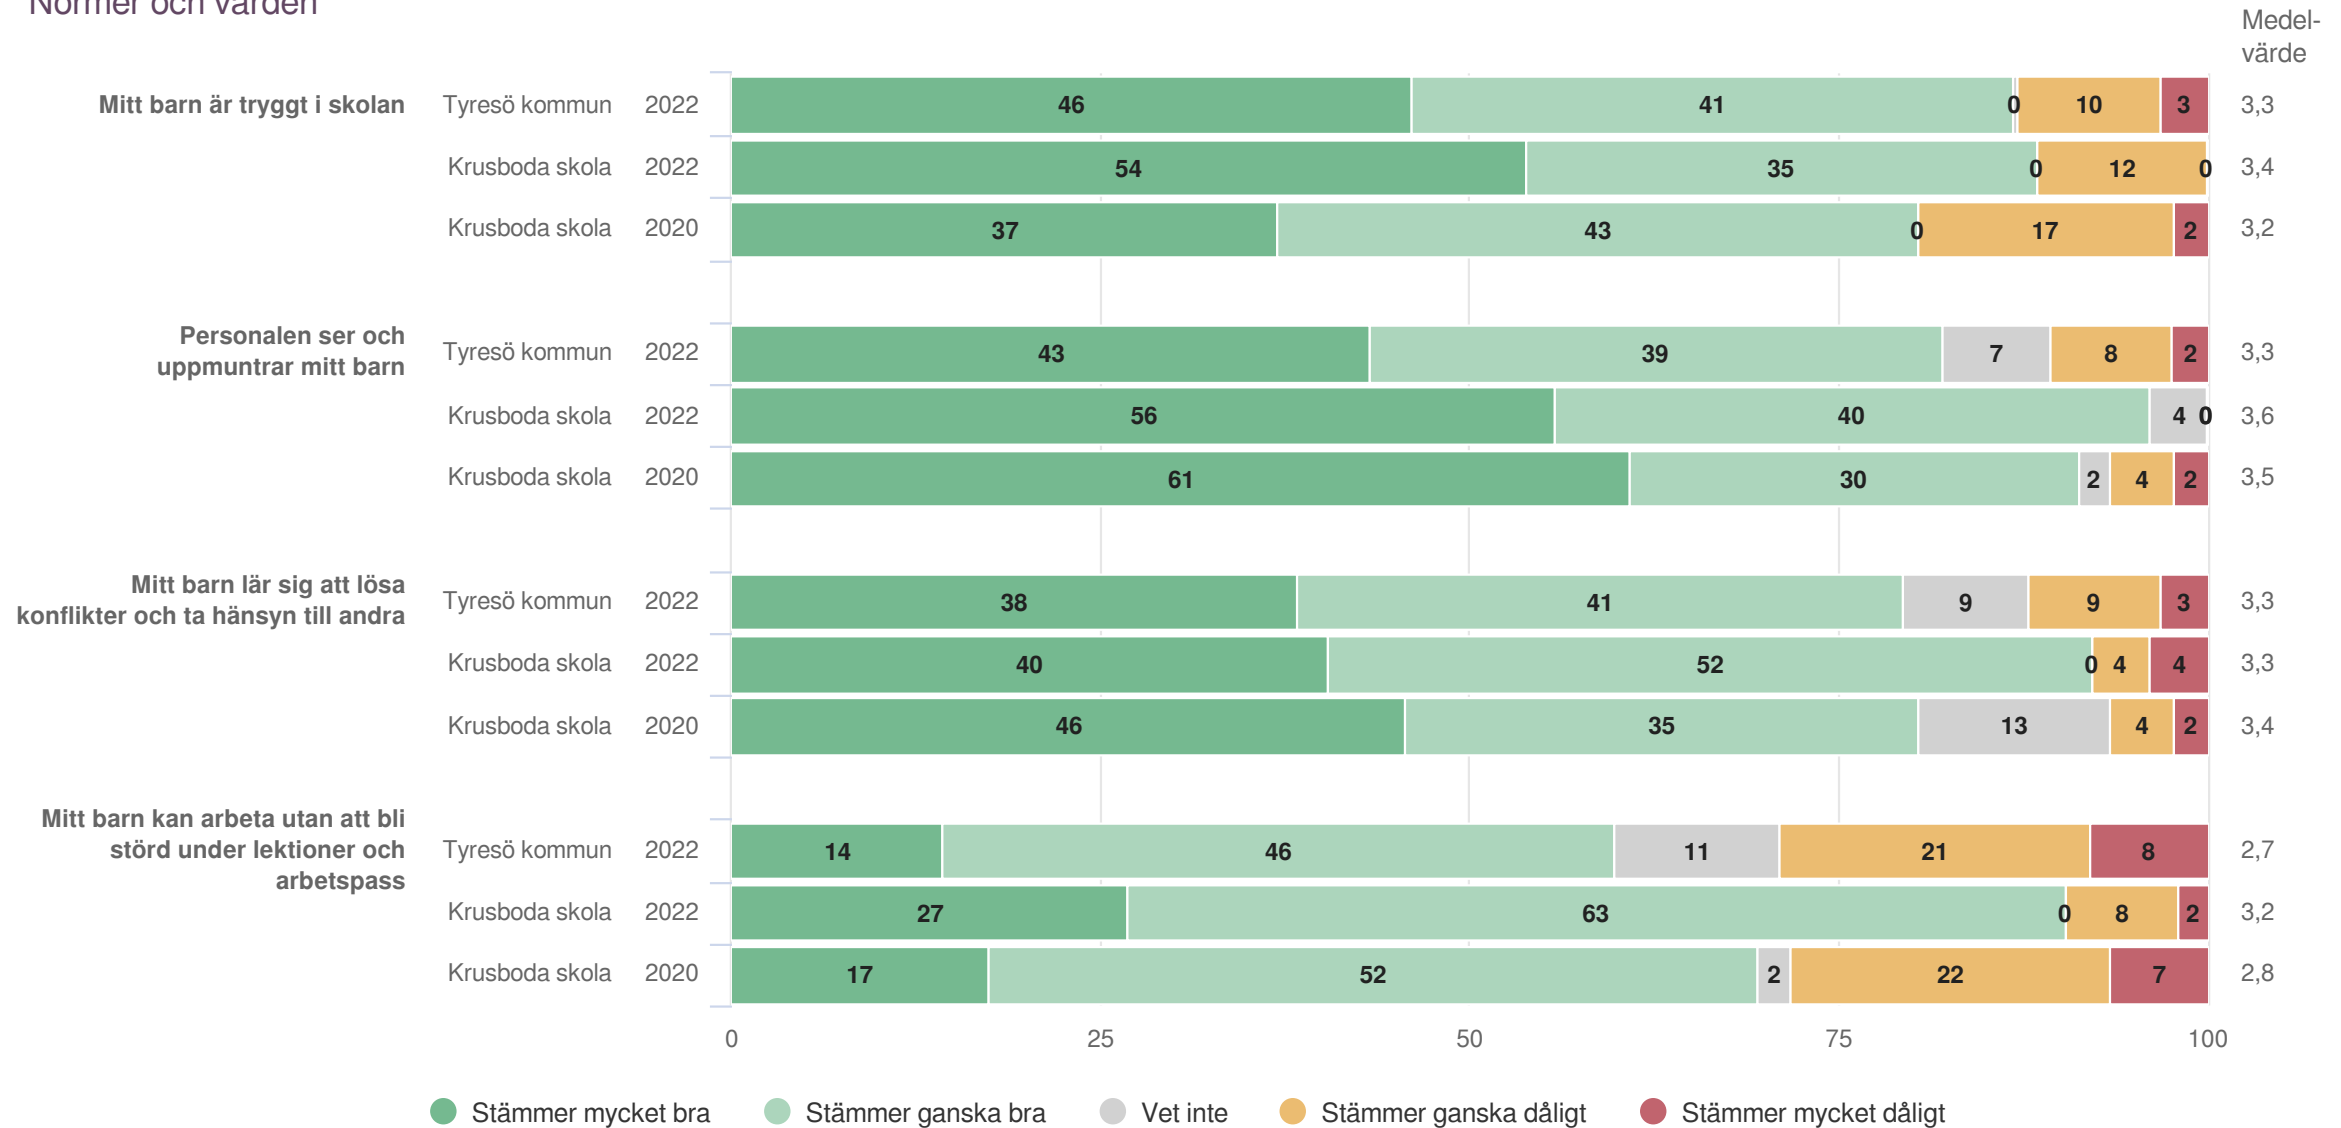

Efter frågeredovisningen finns ett spindeldiagram som visar ett genomsnittlig medelvärde på frågorna i respektive målområde.

Utveckling och lärande

Origo Group

Krusboda skola

Föräldrar Åk 2 (26 svar, 52%)
Utveckling och lärande

¹Inget resultat

Krusboda skola

Föräldrar Åk 2 (26 svar, 52%)
Utveckling och lärande

Ansvar och inflytande

Origo Group

Krusboda skola

Föräldrar Åk 2 (26 svar, 52%)
 Ansvar och inflytande

Mitt barn är med och påverkar delar av sitt skolarbete

Normer och värden

Origo Group

Krusboda skola

Föräldrar Åk 2 (26 svar, 52%)
Normer och värden

Krusboda skola

Föräldrar Åk 2 (26 svar, 52%)
Normer och värden

Skola och hem

Origo Group