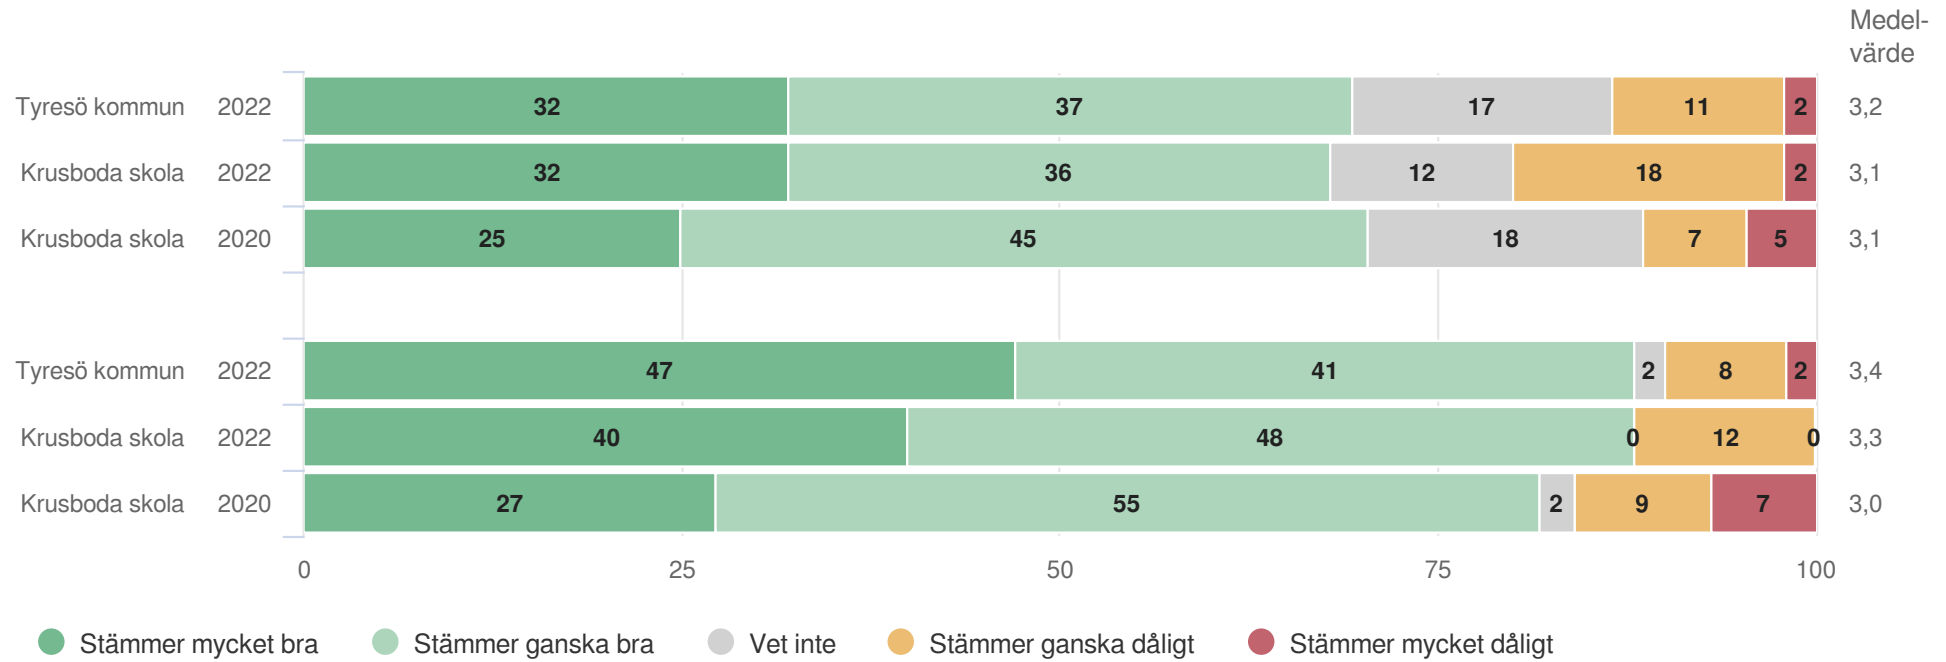

Krusboda skola

Föräldrar Åk 2 (26 svar, 52%)
Skola och hem

Personalen är intresserad av mina synpunkter och önskemål om skolans verksamhet

Styrning och ledning

Origo Group

Krusboda skola

Föräldrar Åk 2 (26 svar, 52%)
Styrning och ledning

Fritidshem

Origo Group

Krusboda skola

Föräldrar Åk 2 (26 svar, 52%)
Fritidshem

¹Frågan endast ställd till de med fritidshem

Krusboda skola

Föräldrar Åk 2 (26 svar, 52%)
Fritidshem

Personalen ingriper om någon elev behandlas illa på fritidshemmet¹

¹Frågan endast ställd till de med fritidshem

Övergripande frågor

Origo Group

Krusboda skola

Föräldrar Åk 2 (26 svar, 52%)
Övergripande frågor

¹Frågan endast ställd till de med fritidshem

Jämförelse mellan avdelningar 2022